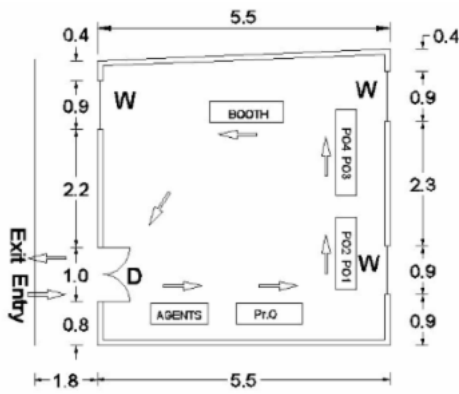

Google Map View

Polling Station Building Front View

Polling Station Front View

Cad View

Key MAP View

சட்டமன்றத் தொகுதியின் எண் மற்றும் பெயர் : 27-சோழிங்கநல்லூர்
பிரிவு எண் மற்றும் பெயர் 1-புழதிவாக்கம், வார்டு 169 சாய்ராம் தெரு எஸ் ஐ எஸ் ஐ காலனி