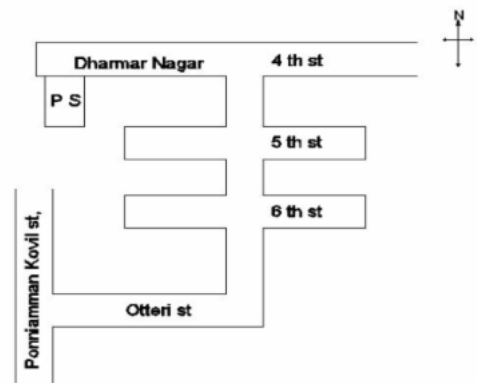

Google Map View

Polling Station Building Front View

Polling Station Front View

Cad View

Key MAP View

சட்டமன்றத் தொகுதியின் எண் மற்றும் பெயர் : 27-சோழிங்கநல்லூர்
பிரிவு எண் மற்றும் பெயர் 1-புழதிவாக்கம், வார்டு 169 சாய்ராம் தெரு எஸ் ஐ எஸ் ஐ காலனி