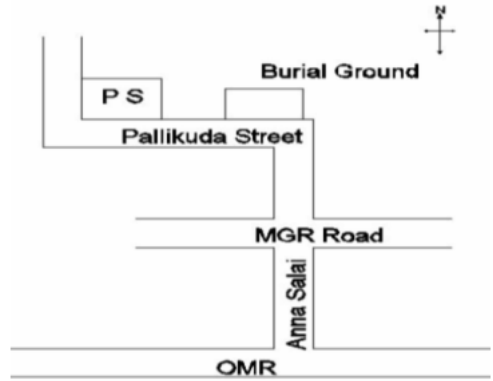

**3. வாக்குச் சாவடியின் விவரங்கள்**

<p><b>வாக்குச் சாவடியின் எண் மற்றும் பெயர் :</b></p> <p>180 - அரசு மேல்நிலைப் பள்ளி, ஸ்கூல் ரோடு, பெருங்குடி, தமிழ்நாடு, சென்னை-600096, மேற்கு முகம் 6ஆம் வகுப்பு பி பிரிவு</p> <p><b>வாக்குச் சாவடியின் முகவரி :</b></p> <p>அரசு மேல்நிலைப் பள்ளி, ஸ்கூல் சாலை, பெருங்குடி, தமிழ் நாடு, சென்னை-600096</p>	<p><b>வாக்குச் சாவடியின் வகைப்பாடு (ஆண்/பெண்/பொது)</b></p>	<p><b>பொது</b></p>
	<p><b>துணை வாக்குச் சாவடிகளின் எண்ணிக்கை :</b></p>	<p>0</p>

Google Map View

Polling Station Building Front View

Polling Station Front View

Cad View

Key MAP View

சட்டமன்றத் தொகுதியின் எண் மற்றும் பெயர் : 27-சோழிங்கநல்லூர்  
பிரிவு எண் மற்றும் பெயர் 1-பெருங்குடி, வார்டு 184 டெலிபோன் நகர் 11வது குறுக்கு தெரு