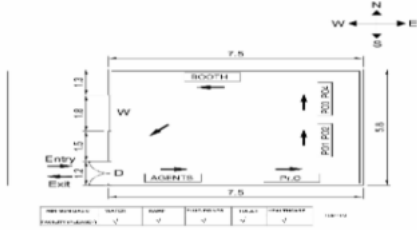

Google Map View

Polling Station Building Front View

Polling Station Front View

Cad View

Key MAP View

சட்டமன்றத் தொகுதியின் எண் மற்றும் பெயர் : 27-சோழிங்கநல்லூர்  
பிரிவு எண் மற்றும் பெயர் 1-பெருங்குடி, வார்டு 184 டெலிபோன் நகர் 11வது குறுக்கு தெரு