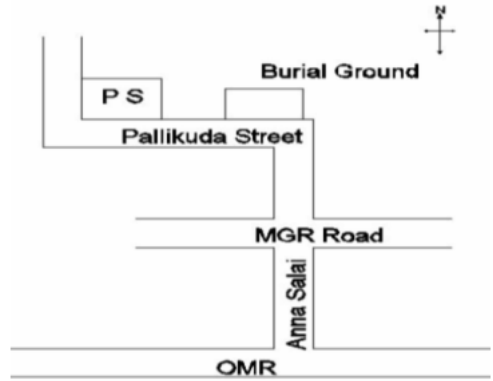

Key MAP View