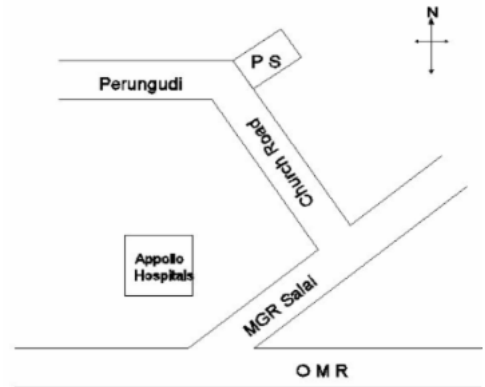

Google Map View

Polling Station Building Front View

Polling Station Front View

Cad View

Key MAP View

சட்டமன்றத் தொகுதியின் எண் மற்றும் பெயர் : 27-சோழிகநல்லூர்
பிரிவு எண் மற்றும் பெயர் 1-பெருங்குடி, வார்டு 184 செம்பொன் நகர் 5வது தெரு