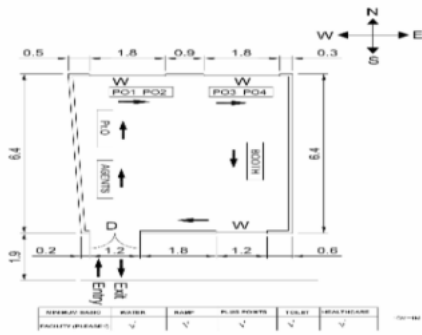

Google Map View

Polling Station Building Front View

Polling Station Front View

Cad View

Key MAP View

சட்டமன்றத் தொகுதியின் எண் மற்றும் பெயர் : 27-சோழிகநல்லூர்
பிரிவு எண் மற்றும் பெயர் 1-பெருங்குடி, வார்டு 184 செம்பொன் நகர் 5வது தெரு