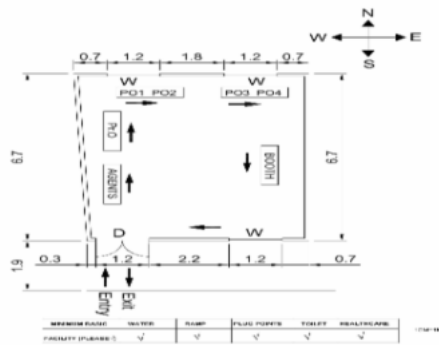

Nazri Naksha

Google Map View

Polling Station Building Front View

Polling Station Front View

Cad View

Key MAP View

1 பெயர் : அமுதா கணவர் பெயர்: பொய்யாமொழி வீட்டு எண் : 1 வயது : 61 பாலினம் : பெண் Photo is available	EZZ5834965	2 பெயர் : சரசுகோபால் தந்தை பெயர்: பொன்னுசாமி வீட்டு எண் : 3 வயது : 75 பாலினம் : ஆண் Photo is available	FYL4942629	3 பெயர் : ராமதாஸ் தந்தை பெயர்: லட்சுமிபதி வீட்டு எண் : 3 வயது : 71 பாலினம் : ஆண் Photo is available	EZZ5831920
4 பெயர் : ஆதிலட்சுமி கணவர் பெயர்: ராமதாஸ் வீட்டு எண் : 3 வயது : 64 பாலினம் : பெண் Photo is available	EZZ5831896	5 பெயர் : பொன்சரவணன் தந்தை பெயர்: சரசுகோபால் வீட்டு எண் : 3 வயது : 47 பாலினம் : ஆண் Photo is available	TAU5435599	6 பெயர் : ஸ்வேதா தந்தை பெயர்: வெங்கடேசன் வீட்டு எண் : 4 வயது : 23 பாலினம் : பெண் Photo is available	TAU6371215
7 பெயர் : மணிகண்டன் தந்தை பெயர்: முருகன் வீட்டு எண் : 12 வயது : 29 பாலினம் : ஆண் Photo is available	TAU5350418	8 பெயர் : மதன்ராஜ் தந்தை பெயர்: நாகராஜன் வீட்டு எண் : 26இ வயது : 24 பாலினம் : ஆண் Photo is available	TAU6059307	9 பெயர் : கண்ணன் சத்தியமூர்த்தி இதரர் பெயர்: ராஜலக்ஷ்மி ராமலிங்கம் வீட்டு எண் : 39 வயது : 51 பாலினம் : ஆண் Photo is available	TAU4956132
10 பெயர் : ஸ்ரீநிவாசன் தந்தை பெயர்: ஷா ஸமாசாரீ வீட்டு எண் : 14 வயது : 67 பாலினம் : ஆண் Photo is available	TAU5674338	11 பெயர் : சைலஜா ஸ்ரீநிவாசன் கணவர் பெயர்: ஸ்ரீநிவாசன் ஷா வீட்டு எண் : 14 வயது : 65 பாலினம் : பெண் Photo is available	TAU5308887	12 பெயர் : ஸ்ரீநாத் ஸ்ரீநிவாசன் தந்தை பெயர்: ஸ்ரீநிவாசன் வீட்டு எண் : 14 வயது : 36 பாலினம் : ஆண் Photo is available	TAU5308952
13 பெயர் : ஸ்வாதி லக்ஷ்மிபதி கணவர் பெயர்: ஸ்ரீநாத் ஸ்ரீநிவாசன் வீட்டு எண் : 14 வயது : 33 பாலினம் : பெண் Photo is available	TAU5306832	14 பெயர் : வெங்கடேசன் தந்தை பெயர்: பலராமன் வீட்டு எண் : நோ. வயது : 65 பாலினம் : ஆண் Photo is available	EZZ9895814	15 பெயர் : மதியழகன் தந்தை பெயர்: வேதைய்யா வீட்டு எண் : எண்.4ஈ வயது : 58 பாலினம் : ஆண் Photo is available	TAU6856892
16 பெயர் : அருண் தந்தை பெயர்: வெங்கடேசன் வீட்டு எண் : NO.9 வயது : 39 பாலினம் : ஆண் Photo is available	EZZ9895806	17 பெயர் : ரஞ்சன் ரா தந்தை பெயர்: ராஜ்கமல் வீட்டு எண் : எண் 19 வயது : 19 பாலினம் : ஆண் Photo is available	TAU7039019	18 பெயர் : வினோதினி கணவர் பெயர்: முத்தையன் வீட்டு எண் : எண்.7, 4டி, முதல் தளம், வாசவி வயது : 34 பாலினம் : பெண் Photo is available	ZZG1086156
19 பெயர் : முத்தையன் தந்தை பெயர்: வேல் வீட்டு எண் : எண் 7 4டி முதல் தளம் வாசவி ஜூ வயது : 34 பாலினம் : ஆண் Photo is available	ZZG0197988				