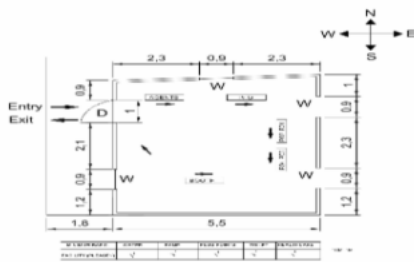

வாக்காளர் பதிவு அலுவலரின்  
கையொப்பம்

Nazri Naksha

Google Map View

Polling Station Building Front View

Polling Station Front View

Cad View

Key MAP View

சட்டமன்றத் தொகுதியின் எண் மற்றும் பெயர் : 27-சோழிங்கநல்லூர்  
பிரிவு எண் மற்றும் பெயர் 1-புழுதிவாக்கம், வார்டு 169 இந்து காலனி முதல் மெயின் ரோடு