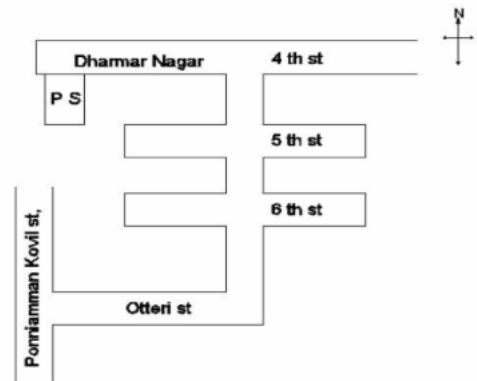

வாக்காளர் பதிவு அலுவலரின்  
கையொப்பம்

Nazri Naksha

Google Map View

Polling Station Building Front View

Polling Station Front View

Cad View

Key MAP View

சட்டமன்றத் தொகுதியின் எண் மற்றும் பெயர் : 27-சோழிங்கநல்லூர்  
பிரிவு எண் மற்றும் பெயர் 1-புழுதிவாக்கம், வார்டு 169 இந்து காலனி முதல் மெயின் ரோடு