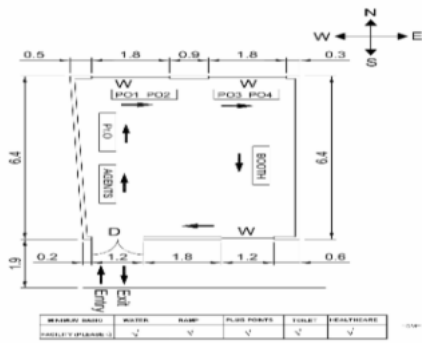

Google Map View

Polling Station Building Front View

Polling Station Front View

Cad View

Key MAP View

சட்டமன்றத் தொகுதியின் எண் மற்றும் பெயர் : 27-சோழிங்கநல்லூர்
பிரிவு எண் மற்றும் பெயர் 1-பெருங்குடி, வார்டு 184 கோதண்டராமன் நகர்