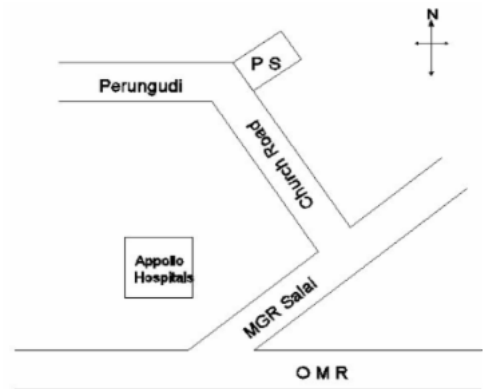

Google Map View

Polling Station Building Front View

Polling Station Front View

Cad View

Key MAP View

சட்டமன்றத் தொகுதியின் எண் மற்றும் பெயர் : 27-சோழிங்கநல்லூர்
பிரிவு எண் மற்றும் பெயர் 1-பெருங்குடி, வார்டு 184 கோதண்டராமன் நகர்