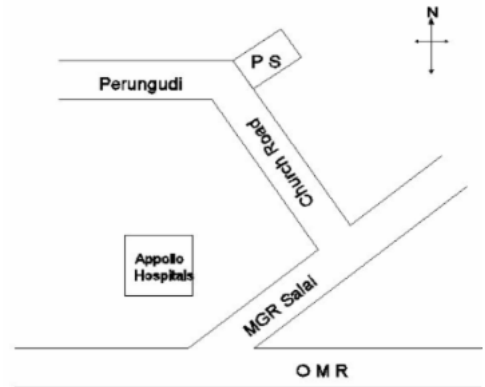

Nazri Naksha

Google Map View

Polling Station Building Front View

Polling Station Front View

Cad View

Key MAP View

சட்டமன்றத் தொகுதியின் எண் மற்றும் பெயர் : 27-சோழிங்கநல்லூர்
பிரிவு எண் மற்றும் பெயர் 1-பெருங்குடி, வார்டு 184 பிள்ளையார் கோவில் தெரு