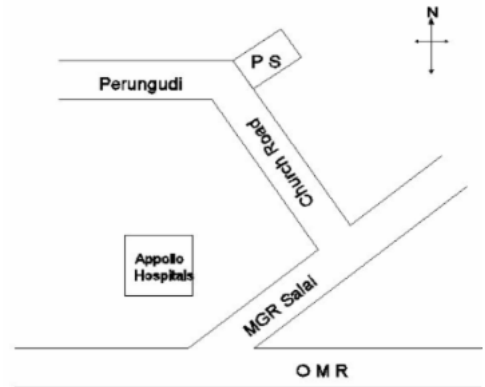

Key MAP View