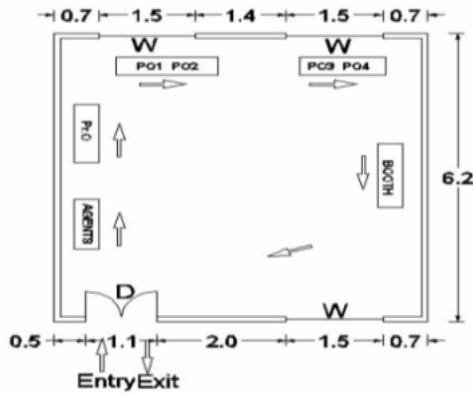

Google Map View

Polling Station Building Front View

Polling Station Front View

Cad View

Key MAP View

சட்டமன்றத் தொகுதியின் எண் மற்றும் பெயர் : 27-சோழிங்கநல்லூர் பிரிவு எண் மற்றும் பெயர் 1-பெருங்குடி, வார்டு 184 முல்லை தெரு திருவள்ளூர் நகர்