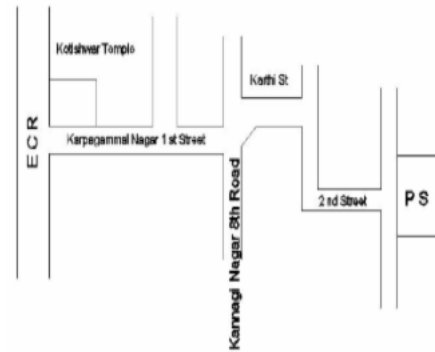

Google Map View

Polling Station Building Front View

Polling Station Front View

Cad View

Key MAP View

சட்டமன்றத் தொகுதியின் எண் மற்றும் பெயர் : 27-சோழிங்கநல்லூர் பிரிவு எண் மற்றும் பெயர் 1-பெருங்குடி, வார்டு 184 முல்லை தெரு திருவள்ளூர் நகர்