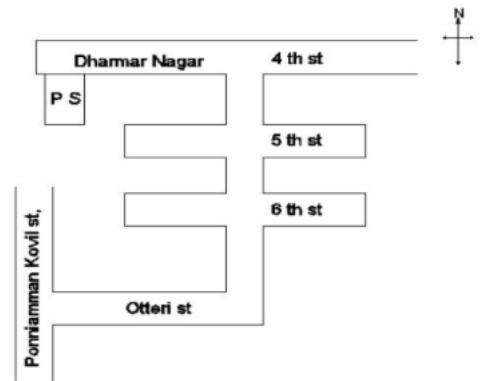

Google Map View

Polling Station Building Front View

Polling Station Front View

Cad View

Key MAP View

சட்டமன்றத் தொகுதியின் எண் மற்றும் பெயர் : 27-சோழிகநல்லூர்
பிரிவு எண் மற்றும் பெயர் 1-புழுதிவாக்கம், வார்டு 169 வேலாயுதம் தெரு உள்ளகரம்