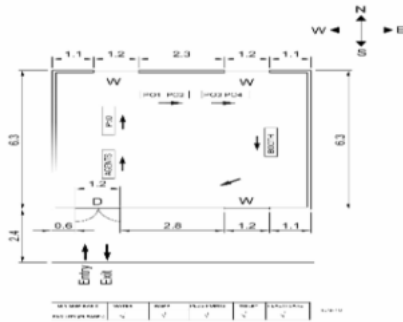

Google Map View

Polling Station Building Front View

Polling Station Front View

Cad View

Key MAP View

சட்டமன்றத் தொகுதியின் எண் மற்றும் பெயர் : 27-சோழிகநல்லூர்
பிரிவு எண் மற்றும் பெயர் 1-புழுதிவாக்கம், வார்டு 169 வேலாயுதம் தெரு உள்ளகரம்