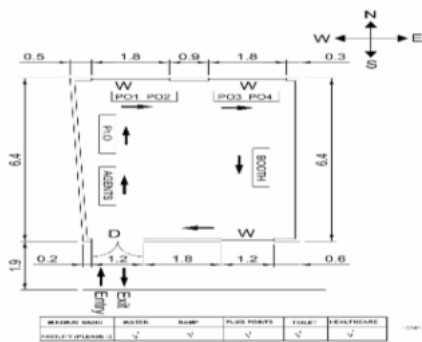

Nazri Naksha

Google Map View

Polling Station Building Front View

Polling Station Front View

Cad View

Key MAP View

சட்டமன்றத் தொகுதியின் எண் மற்றும் பெயர் : 27-சோழிங்கநல்லூர்  
பிரிவு எண் மற்றும் பெயர் 1-பெருங்குடி, வார்டு 184 இரட்டைமலை சீனிவாசன் தெரு