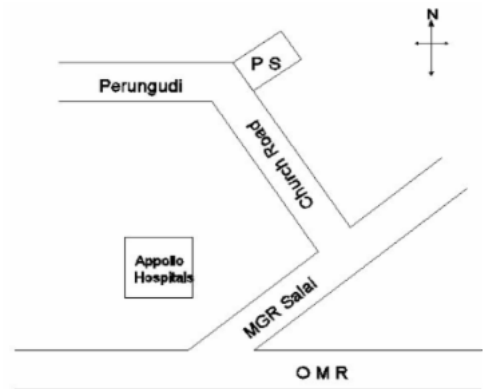

Nazri Naksha

Google Map View

Polling Station Building Front View

Polling Station Front View

Cad View

Key MAP View

சட்டமன்றத் தொகுதியின் எண் மற்றும் பெயர் : 27-சோழிங்கநல்லூர்  
பிரிவு எண் மற்றும் பெயர் 1-பெருங்குடி, வார்டு 184 இரட்டைமலை சீனிவாசன் தெரு