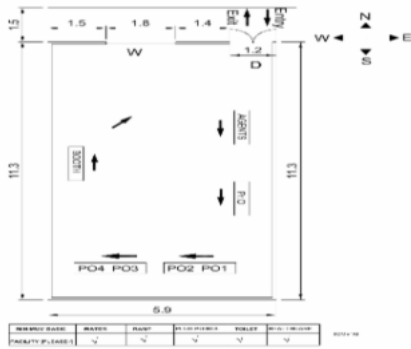

Google Map View

Polling Station Building Front View

Polling Station Front View

Cad View

Key MAP View

சட்டமன்றத் தொகுதியின் எண் மற்றும் பெயர் : 27-சோழிங்கநல்லூர்
பிரிவு எண் மற்றும் பெயர் 1-பெருங்குடி, வார்டு 184 காந்தி தெரு திருவள்ளூர் நகர்