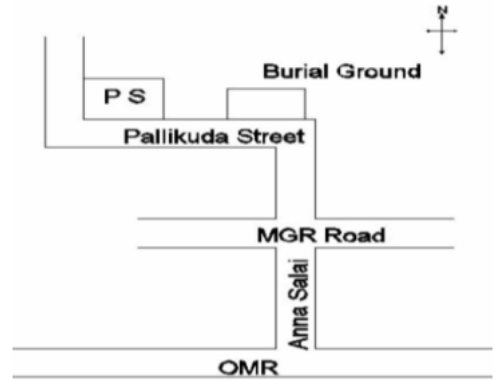

Google Map View

Polling Station Building Front View

Polling Station Front View

Cad View

Key MAP View

சட்டமன்றத் தொகுதியின் எண் மற்றும் பெயர் : 27-சோழிங்கநல்லூர்
பிரிவு எண் மற்றும் பெயர் 1-பெருங்குடி, வார்டு 184 காந்தி தெரு திருவள்ளூர் நகர்