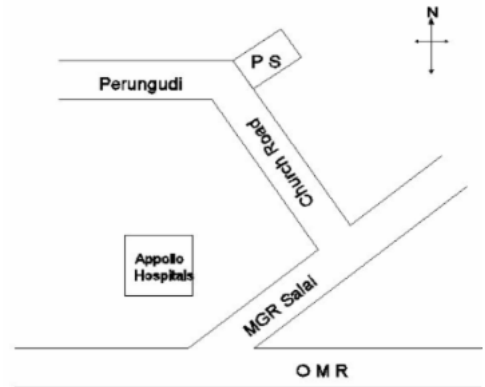

Nazri Naksha

Google Map View

Polling Station Building Front View

Polling Station Front View

Cad View

Key MAP View

சட்டமன்றத் தொகுதியின் எண் மற்றும் பெயர் : 27-சோழிகநல்லூர்
பிரிவு எண் மற்றும் பெயர் 1-பெருங்குடி, வார்டு 184 அஞ்சுகம் அம்மையார் தெரு