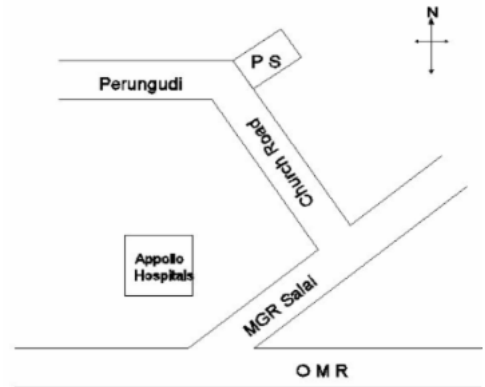

**Nazri Naksha**

**Google Map View**

**Polling Station Building Front View**

**Polling Station Front View**

**Cad View**

**Key MAP View**

1 பெயர் : ஈஸ்வரி கணவர் பெயர்: பூபாலன் வீட்டு எண் : 1 வயது : 36 பாலினம் : பெண்	TAU2099307 Photo is available	2 பெயர் : சூர்யா தந்தை பெயர்: சண்முகம் வீட்டு எண் : 1 வயது : 29 பாலினம் : ஆண்	TAU3608627 Photo is available	3 பெயர் : ரேவதி தந்தை பெயர்: பழனிசாமி வீட்டு எண் : 1E வயது : 40 பாலினம் : பெண்	EZZ0035006 Photo is available
4 பெயர் : ரேகா தந்தை பெயர்: பழனிசாமி வீட்டு எண் : 1E வயது : 39 பாலினம் : பெண்	EZZ0031252 Photo is available	5 பெயர் : ரெஜினா கணவர் பெயர்: மாணிக்கராஜ் வீட்டு எண் : 2 வயது : 51 பாலினம் : பெண்	TAU5869821 Photo is available	6 பெயர் : குமார் தந்தை பெயர்: பழனி வீட்டு எண் : 2 வயது : 45 பாலினம் : ஆண்	TAU1070879 Photo is available
7 பெயர் : தீபா கணவர் பெயர்: குமார் வீட்டு எண் : 2 வயது : 39 பாலினம் : பெண்	TAU1490069 Photo is available	8 பெயர் : மஞ்சளா கணவர் பெயர்: ரமேஷ் வீட்டு எண் : 2 வயது : 31 பாலினம் : பெண்	TAU5103403 Photo is available	9 பெயர் : எஸ்தர் தேவரஞ்சித் கணவர் பெயர்: ரத்தின பாண்டி வீட்டு எண் : 2-10 வயது : 61 பாலினம் : பெண்	TAU2530616 Photo is available
10 பெயர் : மோகன் தந்தை பெயர்: பாலசுந்தராவ் வீட்டு எண் : 2E வயது : 76 பாலினம் : ஆண்	EZZ0035949 Photo is available	11 பெயர் : குணவதி கணவர் பெயர்: மோகன் வீட்டு எண் : 2E வயது : 69 பாலினம் : பெண்	EZZ0035956 Photo is available	12 பெயர் : சரசு கணவர் பெயர்: வெள்ளைச்சாமி வீட்டு எண் : 3 வயது : 51 பாலினம் : பெண்	TAU1069541 Photo is available
13 பெயர் : பூ சிந்தா மதார் தந்தை பெயர்: பூசுப் வீட்டு எண் : 3 வயது : 49 பாலினம் : ஆண்	TAU3608569 Photo is available	14 பெயர் : ரஹ்மத் நிஷா கணவர் பெயர்: சிந்தா மதார் வீட்டு எண் : 3 வயது : 44 பாலினம் : பெண்	TAU3608775 Photo is available	15 பெயர் : ஜனார்த்தனம் தந்தை பெயர்: வெள்ளைசாமி வீட்டு எண் : 3 வயது : 38 பாலினம் : ஆண்	TAU1068667 Photo is available
16 பெயர் : அன்பரசன் தந்தை பெயர்: வெள்ளைச்சாமி வீட்டு எண் : 3 வயது : 35 பாலினம் : ஆண்	TAU1490077 Photo is available	17 பெயர் : வினித் தந்தை பெயர்: ராஜேந்திரன் வீட்டு எண் : 3 வயது : 27 பாலினம் : ஆண்	TAU5103411 Photo is available	18 பெயர் : மணிகண்டன் தந்தை பெயர்: முருகேசன் வீட்டு எண் : 3 வயது : 23 பாலினம் : ஆண்	TAU5974498 Photo is available
19 பெயர் : ஜகதீசன் தந்தை பெயர்: ராமன் வீட்டு எண் : 3இ வயது : 26 பாலினம் : ஆண்	TAU5032156 Photo is available	20 பெயர் : வெள்ளைசாமி தந்தை பெயர்: கருப்பன் வீட்டு எண் : 3E-1 வயது : 65 பாலினம் : ஆண்	EZZ0023770 Photo is available	21 பெயர் : ரமா பிரியா தந்தை பெயர்: இளங்கோவன் வீட்டு எண் : 5 வயது : 30 பாலினம் : பெண்	TAU5974654 Photo is available
22 பெயர் : பிரசாந்த் தந்தை பெயர்: நடராஜன் வீட்டு எண் : 5 வயது : 25 பாலினம் : ஆண்	TAU4998886 Photo is available	23 பெயர் : காதிவேலு தந்தை பெயர்: கருபு சாமி வீட்டு எண் : 5இ வயது : 38 பாலினம் : ஆண்	TAU6360028 Photo is available	24 பெயர் : கார்த்திக் தந்தை பெயர்: முனுசாமி வீட்டு எண் : 6 வயது : 24 பாலினம் : ஆண்	TAU5871298 Photo is available
25 பெயர் : நந்தினி மு தந்தை பெயர்: முனுசாமி வீட்டு எண் : 6 வயது : 20 பாலினம் : பெண்	TAU6585871 Photo is available	26 பெயர் : மோகன் தந்தை பெயர்: ஆறுமுகம் வீட்டு எண் : 6இ வயது : 52 பாலினம் : ஆண்	TAU5869680 Photo is available	27 பெயர் : சரவணன் தந்தை பெயர்: கோவிந்தராஜ் வீட்டு எண் : 6E வயது : 46 பாலினம் : ஆண்	EZZ0021188 Photo is available
28 பெயர் : மாலதி கணவர் பெயர்: மோகன் வீட்டு எண் : 6இ வயது : 43 பாலினம் : பெண்	TAU5869805 Photo is available	29 பெயர் : கமலகண்ணன் தந்தை பெயர்: கோவிந்தராஜ் வீட்டு எண் : 6E வயது : 42 பாலினம் : ஆண்	EZZ0007039 Photo is available	30 பெயர் : பிரியா தந்தை பெயர்: செல்வம் வீட்டு எண் : 6e வயது : 33 பாலினம் : பெண்	TAU4692448 Photo is available