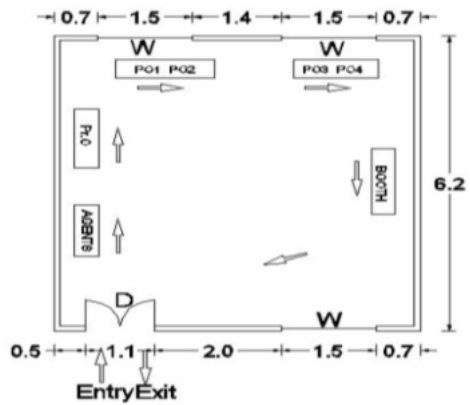

Nazri Naksha

Google Map View

Polling Station Building Front View

Polling Station Front View

Cad View

Key MAP View

சட்டமன்றத் தொகுதியின் எண் மற்றும் பெயர் : 27-சோழிங்கநல்லூர்  
பிரிவு எண் மற்றும் பெயர் 1-பெருங்குடி, வார்டு 184 பிள்ளையார் கோயில் தெரு