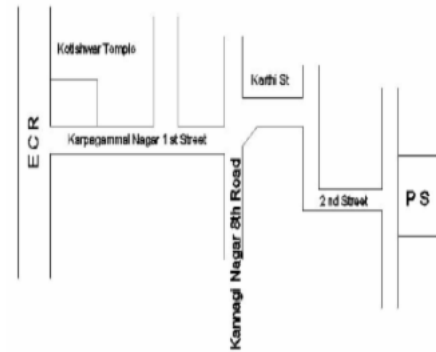

Nazri Naksha

Google Map View

Polling Station Building Front View

Polling Station Front View

Cad View

Key MAP View

சட்டமன்றத் தொகுதியின் எண் மற்றும் பெயர் : 27-சோழிங்கநல்லூர்  
பிரிவு எண் மற்றும் பெயர் 1-பெருங்குடி, வார்டு 184 பிள்ளையார் கோயில் தெரு