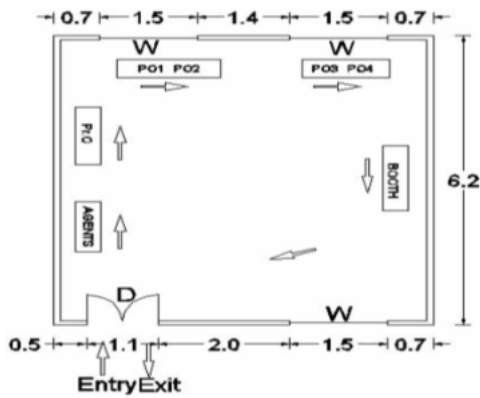

Nazri Naksha

Google Map View

Polling Station Building Front View

Polling Station Front View

Cad View

Key MAP View

1 பெயர் : கண்ணன் தந்தை பெயர் : செங்கலனி வீட்டு எண் : 1 வயது : 57 பாலினம் : ஆண்	TAU4313599 Photo is available	2 பெயர் : கனகவள்ளி கணவர் பெயர் : கண்ணன் வீட்டு எண் : 1 வயது : 51 பாலினம் : பெண்	TAU5976360 Photo is available	3 பெயர் : லட்சுமி கணவர் பெயர் : ஐயப்பன் வீட்டு எண் : 1 வயது : 42 பாலினம் : பெண்	TAU3608890 Photo is available
4 பெயர் : விக்னேஷ் தந்தை பெயர் : கண்ணன் வீட்டு எண் : 1 வயது : 23 பாலினம் : ஆண்	TAU5973839 Photo is available	5 பெயர் : குப்பு கணவர் பெயர் : வெங்கடேசன் வீட்டு எண் : 1/146 வயது : 69 பாலினம் : பெண்	TAU5689500 Photo is available	6 பெயர் : சௌந்தரவள்ளி கணவர் பெயர் : நாகராஜன் வீட்டு எண் : 3 வயது : 28 பாலினம் : பெண்	TAU5101480 Photo is available
7 பெயர் : சரவணன் தந்தை பெயர் : முனியப்பன் வீட்டு எண் : 3/505 வயது : 28 பாலினம் : ஆண்	TAU5972526 Photo is available	8 பெயர் : விஷ்ணு தந்தை பெயர் : முனியப்பன் வீட்டு எண் : 3805 வயது : 27 பாலினம் : ஆண்	TAU5972567 Photo is available	9 பெயர் : ரவி தந்தை பெயர் : கமலக்கண்ணன் வீட்டு எண் : 4 வயது : 58 பாலினம் : ஆண்	EZZ0033431 Photo is available
10 பெயர் : அசோக்குமார் தந்தை பெயர் : வெங்கடேஷ் வீட்டு எண் : 5 வயது : 60 பாலினம் : ஆண்	TAU1490564 Photo is available	11 பெயர் : அலமேலு கணவர் பெயர் : அசோக்குமார் வீட்டு எண் : 5 வயது : 52 பாலினம் : பெண்	TAU1085190 Photo is available	12 பெயர் : கந்தன் தந்தை பெயர் : தாஸ் வீட்டு எண் : 6 வயது : 42 பாலினம் : ஆண்	EZZ0017616 Photo is available
13 பெயர் : சசிகலா கணவர் பெயர் : கந்தன் வீட்டு எண் : 6 வயது : 41 பாலினம் : பெண்	EZZ0002329 Photo is available	14 பெயர் : துரைக்கண்ணு தந்தை பெயர் : வாசுதேவன் வீட்டு எண் : 7 வயது : 66 பாலினம் : ஆண்	TAU2100444 Photo is available	15 பெயர் : சந்திரா கணவர் பெயர் : தர்மலிங்கம் வீட்டு எண் : 7 வயது : 55 பாலினம் : பெண்	TAU5252713 Photo is available
16 பெயர் : லோகநாதன் தந்தை பெயர் : துரைக்கண்ணு வீட்டு எண் : 7 வயது : 44 பாலினம் : ஆண்	TAU2100451 Photo is available	17 பெயர் : சரசு தாயின் பெயர் : பரமேஸ்வரி வீட்டு எண் : 7 வயது : 34 பாலினம் : பெண்	TAU1490572 Photo is available	18 பெயர் : அருண் குமார் ஐ தந்தை பெயர் : ஐயப்பன் வீட்டு எண் : 7 வயது : 23 பாலினம் : ஆண்	TAU6697767 Photo is available
19 பெயர் : அஜய் குமார் ஐ தந்தை பெயர் : ஐயப்பன் வீட்டு எண் : 7 வயது : 21 பாலினம் : ஆண்	TAU6697775 Photo is available	20 பெயர் : தரதரன் தனபால் தந்தை பெயர் : கோவிந்தசாமி வீட்டு எண் : 7 வயது : 34 பாலினம் : ஆண்	TAU6365746 Photo is available	21 பெயர் : பவாணி கணவர் பெயர் : கன்னியப்பன் வீட்டு எண் : 8 வயது : 49 பாலினம் : பெண்	EZZ0027953 Photo is available
22 பெயர் : பிரவீண் தந்தை பெயர் : நரசையா வீட்டு எண் : 8 வயது : 24 பாலினம் : ஆண்	TAU5973896 Photo is available	23 பெயர் : ஜெயலட்சுமி கணவர் பெயர் : சந்திரன் வீட்டு எண் : 9 வயது : 51 பாலினம் : பெண்	EZZ0003855 Photo is available	S 24 பெயர் : ரேணுகா கணவர் பெயர் : கார்த்திகேயன் வீட்டு எண் : 10 வயது : 45 பாலினம் : பெண்	KSV1961606 Photo is available
25 பெயர் : தியாகராஜன் தந்தை பெயர் : மணி வீட்டு எண் : 10 வயது : 35 பாலினம் : ஆண்	TAU6582894 Photo is available	26 பெயர் : சின்னதுரை தந்தை பெயர் : ரவி வீட்டு எண் : 10 வயது : 26 பாலினம் : ஆண்	TAU5869458 Photo is available	S 27 பெயர் : மேகலா தந்தை பெயர் : கார்த்திகேயன் வீட்டு எண் : 10 வயது : 23 பாலினம் : பெண்	TIK1843762 Photo is available
28 பெயர் : பன்னீர் செல்வம் தந்தை பெயர் : அர்ச்சுனன் வீட்டு எண் : 11 வயது : 32 பாலினம் : ஆண்	TAU4063608 Photo is available	29 பெயர் : செல்வி கணவர் பெயர் : சங்கர் வீட்டு எண் : 13 வயது : 53 பாலினம் : பெண்	TAU5975388 Photo is available	30 பெயர் : விஜயலட்சுமி கணவர் பெயர் : கர்ணா வீட்டு எண் : 13 வயது : 50 பாலினம் : பெண்	TAU2916237 Photo is available