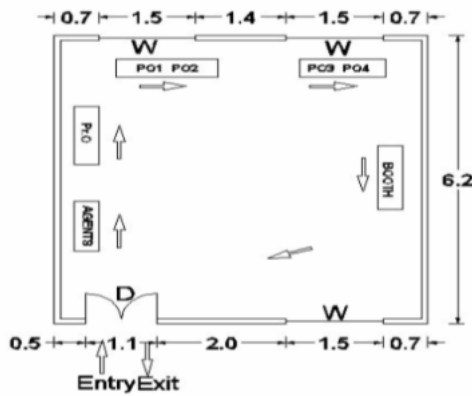

Nazri Naksha

Google Map View

Polling Station Building Front View

Polling Station Front View

Cad View

Key MAP View

1 பெயர் : முனிசாமி தந்தை பெயர்: கோவிந்தசாமி வீட்டு எண் : 1 வயது : 62 பாலினம் : ஆண்	TAU3609328 Photo is available	2 பெயர் : இராஜமாணிக்கம் இதரர் பெயர்: இராஜமாணிக்கம் வீட்டு எண் : 1 வயது : 55 பாலினம் : ஆண்	EZZ0004424 Photo is available	3 பெயர் : கன்னியம்மாள் கணவர் பெயர்: இராஜமாணிக்கம் வீட்டு எண் : 1 வயது : 50 பாலினம் : பெண்	EZZ0004432 Photo is available
4 பெயர் : லோகநாதன் ராஜமாணிக்கம் தந்தை பெயர்: ராஜமாணிக்கம் வீட்டு எண் : 1 வயது : 34 பாலினம் : ஆண்	TAU1084805 Photo is available	5 பெயர் : பாலாஜி தந்தை பெயர்: ராஜமாணிக்கம் வீட்டு எண் : 1 வயது : 32 பாலினம் : ஆண்	TAU3845922 Photo is available	6 பெயர் : அரவிந்தன் தந்தை பெயர்: செல்வம் வீட்டு எண் : 4 வயது : 34 பாலினம் : ஆண்	TAU4063939 Photo is available
7 பெயர் : விக்ரம் தந்தை பெயர்: செல்வம் வீட்டு எண் : 4 வயது : 31 பாலினம் : ஆண்	TAU4063947 Photo is available	8 பெயர் : கோவிந்தராஜ் தந்தை பெயர்: புருஷோத்தமன் வீட்டு எண் : 5 வயது : 42 பாலினம் : ஆண்	EZZ0001461 Photo is available	9 பெயர் : மாகலட்சுமி தந்தை பெயர்: புருஷோத்தமன் வீட்டு எண் : 5 வயது : 38 பாலினம் : பெண்	EZZ0017715 Photo is available
10 பெயர் : மதன் ராஜ் தந்தை பெயர்: மாட்சாமி வீட்டு எண் : 5 வயது : 30 பாலினம் : ஆண்	TAU5660410 Photo is available	11 பெயர் : ரஞ்சித் தந்தை பெயர்: ஜெயமணி வீட்டு எண் : 5 வயது : 28 பாலினம் : ஆண்	TAU5663679 Photo is available	12 பெயர் : சங்கீதா தந்தை பெயர்: முத்துக்ரிஷ்ணன் வீட்டு எண் : 5 வயது : 26 பாலினம் : பெண்	TAU5349386 Photo is available
13 பெயர் : உஷா கணவர் பெயர்: கோவிந்தராஜ் வீட்டு எண் : 5B வயது : 37 பாலினம் : பெண்	TAU4314324 Photo is available	14 பெயர் : சூர்யகலா கணவர் பெயர்: டில்லிபாபு வீட்டு எண் : 6 வயது : 37 பாலினம் : பெண்	TAU1084326 Photo is available	15 பெயர் : வள்ளி கணவர் பெயர்: சேகர் வீட்டு எண் : 7 வயது : 42 பாலினம் : பெண்	EZZ0010116 Photo is available
16 பெயர் : நாகம்மாள் கணவர் பெயர்: சேகர் வீட்டு எண் : 9 வயது : 45 பாலினம் : பெண்	EZZ0017699 Photo is available	17 பெயர் : குமார் தந்தை பெயர்: ரங்கநாதன் வீட்டு எண் : 10 வயது : 40 பாலினம் : ஆண்	EZZ0007856 Photo is available	18 பெயர் : பீமா கணவர் பெயர்: முருகன் வீட்டு எண் : 10 வயது : 33 பாலினம் : பெண்	TAU6026835 Photo is available
19 பெயர் : வீரம்மாள் கணவர் பெயர்: பழனியப்பன் வீட்டு எண் : 11 வயது : 54 பாலினம் : பெண்	TAU1793785 Photo is available	20 பெயர் : மீனா தந்தை பெயர்: பழனியப்பன் வீட்டு எண் : 11 வயது : 30 பாலினம் : பெண்	TAU2917623 Photo is available	#2 21 பெயர் : காயத்ரி பி தந்தை பெயர்: பழனியப்பன் வீட்டு எண் : 11 வயது : 30 பாலினம் : பெண்	TAU4314241 Photo is available
22 பெயர் : சுபாஷ் சந்திரா போஸ் தந்தை பெயர்: பழனியப்பன் வீட்டு எண் : 11 வயது : 28 பாலினம் : ஆண்	TAU6026868 Photo is available	23 பெயர் : சாந்தி கணவர் பெயர்: தனசேகர் வீட்டு எண் : 12 வயது : 50 பாலினம் : பெண்	TAU1087329 Photo is available	24 பெயர் : தனசேகர் தந்தை பெயர்: மணி வீட்டு எண் : 12 வயது : 46 பாலினம் : ஆண்	TAU1084128 Photo is available
25 பெயர் : வில்லியம்ஸ் தந்தை பெயர்: சாலமன் ராஜா வீட்டு எண் : 12/33 வயது : 27 பாலினம் : பெண்	TAU5663018 Photo is available	26 பெயர் : வினோத்குமார் தந்தை பெயர்: ஸ்ரீநிவாசன் வீட்டு எண் : 13/15 வயது : 27 பாலினம் : ஆண்	TAU6101778 Photo is available	27 பெயர் : காந்தி தந்தை பெயர்: ஆதிசேசவன் வீட்டு எண் : 14 வயது : 53 பாலினம் : ஆண்	EZZ0015610 Photo is available
28 பெயர் : ரமேஷ் தந்தை பெயர்: கணேசன் வீட்டு எண் : 14 வயது : 51 பாலினம் : ஆண்	EZZ0004747 Photo is available	29 பெயர் : தாமோதரன் இதரர் பெயர்: தாமோதரன் வீட்டு எண் : 14 வயது : 46 பாலினம் : ஆண்	EZZ0034165 Photo is available	30 பெயர் : கலா கணவர் பெயர்: ரமேஷ் வீட்டு எண் : 14 வயது : 43 பாலினம் : பெண்	EZZ0006122 Photo is available