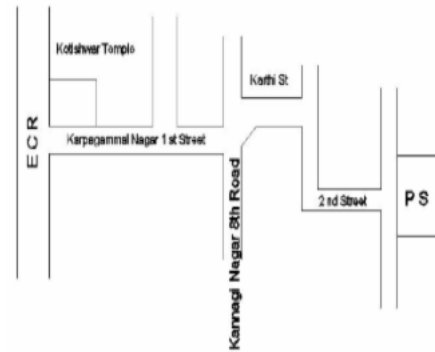

Nazri Naksha

Google Map View

Polling Station Building Front View

Polling Station Front View

Cad View

Key MAP View

1 பெயர் : முனிசாமி தந்தை பெயர்: கோவிந்தசாமி வீட்டு எண் : 1 வயது : 62 பாலினம் : ஆண்	TAU3609328 Photo is available	2 பெயர் : இராஜமாணிக்கம் இதரர் பெயர்: இராஜமாணிக்கம் வீட்டு எண் : 1 வயது : 55 பாலினம் : ஆண்	EZZ0004424 Photo is available	3 பெயர் : கன்னியம்மாள் கணவர் பெயர்: இராஜமாணிக்கம் வீட்டு எண் : 1 வயது : 50 பாலினம் : பெண்	EZZ0004432 Photo is available
4 பெயர் : லோகநாதன் ராஜமாணிக்கம் தந்தை பெயர்: ராஜமாணிக்கம் வீட்டு எண் : 1 வயது : 34 பாலினம் : ஆண்	TAU1084805 Photo is available	5 பெயர் : பாலாஜி தந்தை பெயர்: ராஜமாணிக்கம் வீட்டு எண் : 1 வயது : 32 பாலினம் : ஆண்	TAU3845922 Photo is available	6 பெயர் : அரவிந்தன் தந்தை பெயர்: செல்வம் வீட்டு எண் : 4 வயது : 34 பாலினம் : ஆண்	TAU4063939 Photo is available
7 பெயர் : விக்ரம் தந்தை பெயர்: செல்வம் வீட்டு எண் : 4 வயது : 31 பாலினம் : ஆண்	TAU4063947 Photo is available	8 பெயர் : கோவிந்தராஜ் தந்தை பெயர்: புருஷோத்தமன் வீட்டு எண் : 5 வயது : 42 பாலினம் : ஆண்	EZZ0001461 Photo is available	9 பெயர் : மாகலட்சுமி தந்தை பெயர்: புருஷோத்தமன் வீட்டு எண் : 5 வயது : 38 பாலினம் : பெண்	EZZ0017715 Photo is available
10 பெயர் : மதன் ராஜ் தந்தை பெயர்: மாட்சாமி வீட்டு எண் : 5 வயது : 30 பாலினம் : ஆண்	TAU5660410 Photo is available	11 பெயர் : ரஞ்சித் தந்தை பெயர்: ஜெயமணி வீட்டு எண் : 5 வயது : 28 பாலினம் : ஆண்	TAU5663679 Photo is available	12 பெயர் : சங்கீதா தந்தை பெயர்: முத்துக்ரிஷ்ணன் வீட்டு எண் : 5 வயது : 26 பாலினம் : பெண்	TAU5349386 Photo is available
13 பெயர் : உஷா கணவர் பெயர்: கோவிந்தராஜ் வீட்டு எண் : 5B வயது : 37 பாலினம் : பெண்	TAU4314324 Photo is available	14 பெயர் : சூர்யகலா கணவர் பெயர்: டில்லிபாபு வீட்டு எண் : 6 வயது : 37 பாலினம் : பெண்	TAU1084326 Photo is available	15 பெயர் : வள்ளி கணவர் பெயர்: சேகர் வீட்டு எண் : 7 வயது : 42 பாலினம் : பெண்	EZZ0010116 Photo is available
16 பெயர் : நாகம்மாள் கணவர் பெயர்: சேகர் வீட்டு எண் : 9 வயது : 45 பாலினம் : பெண்	EZZ0017699 Photo is available	17 பெயர் : குமார் தந்தை பெயர்: ரங்கநாதன் வீட்டு எண் : 10 வயது : 40 பாலினம் : ஆண்	EZZ0007856 Photo is available	18 பெயர் : பீமா கணவர் பெயர்: முருகன் வீட்டு எண் : 10 வயது : 33 பாலினம் : பெண்	TAU6026835 Photo is available
19 பெயர் : வீரம்மாள் கணவர் பெயர்: பழனியப்பன் வீட்டு எண் : 11 வயது : 54 பாலினம் : பெண்	TAU1793785 Photo is available	20 பெயர் : மீனா தந்தை பெயர்: பழனியப்பன் வீட்டு எண் : 11 வயது : 30 பாலினம் : பெண்	TAU2917623 Photo is available	#2 21 பெயர் : காயத்ரி பி தந்தை பெயர்: பழனியப்பன் வீட்டு எண் : 11 வயது : 30 பாலினம் : பெண்	TAU4314241 Photo is available
22 பெயர் : சுபாஷ் சந்திரா போஸ் தந்தை பெயர்: பழனியப்பன் வீட்டு எண் : 11 வயது : 28 பாலினம் : ஆண்	TAU6026868 Photo is available	23 பெயர் : சாந்தி கணவர் பெயர்: தனசேகர் வீட்டு எண் : 12 வயது : 50 பாலினம் : பெண்	TAU1087329 Photo is available	24 பெயர் : தனசேகர் தந்தை பெயர்: மணி வீட்டு எண் : 12 வயது : 46 பாலினம் : ஆண்	TAU1084128 Photo is available
25 பெயர் : வில்லியம்ஸ் தந்தை பெயர்: சாலமன் ராஜா வீட்டு எண் : 12/33 வயது : 27 பாலினம் : பெண்	TAU5663018 Photo is available	26 பெயர் : வினோத்குமார் தந்தை பெயர்: ஸ்ரீநிவாசன் வீட்டு எண் : 13/15 வயது : 27 பாலினம் : ஆண்	TAU6101778 Photo is available	27 பெயர் : காந்தி தந்தை பெயர்: ஆதிசேசவன் வீட்டு எண் : 14 வயது : 53 பாலினம் : ஆண்	EZZ0015610 Photo is available
28 பெயர் : ரமேஷ் தந்தை பெயர்: கணேசன் வீட்டு எண் : 14 வயது : 51 பாலினம் : ஆண்	EZZ0004747 Photo is available	29 பெயர் : தாமோதரன் இதரர் பெயர்: தாமோதரன் வீட்டு எண் : 14 வயது : 46 பாலினம் : ஆண்	EZZ0034165 Photo is available	30 பெயர் : கலா கணவர் பெயர்: ரமேஷ் வீட்டு எண் : 14 வயது : 43 பாலினம் : பெண்	EZZ0006122 Photo is available