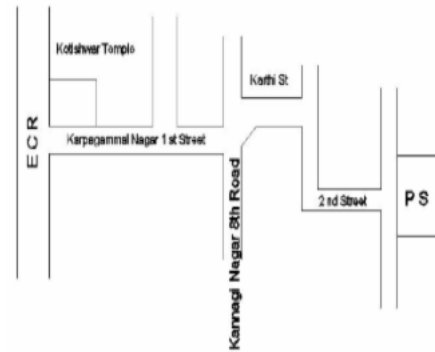

Key MAP View