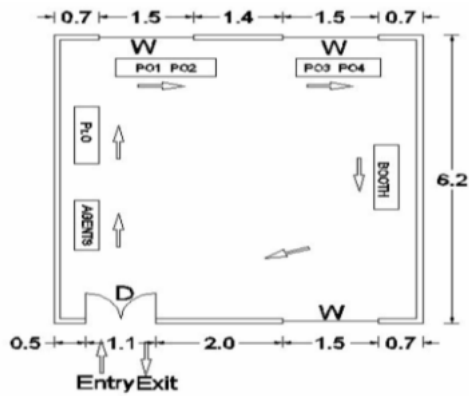

Nazri Naksha

Google Map View

Polling Station Building Front View

Polling Station Front View

Cad View

Key MAP View

1 பெயர் : கவிதா கணவர் பெயர்: ரமேஷ் வீட்டு எண் : 1 வயது : 49 பாலினம் : பெண்	TAU1794007 Photo is available	2 பெயர் : பொன்செல்வி கணவர் பெயர்: சக்திவேல் வீட்டு எண் : 1 வயது : 44 பாலினம் : பெண்	TAU1491513 Photo is available	3 பெயர் : கவிதா கணவர் பெயர்: மணிகண்டன் வீட்டு எண் : 1 வயது : 38 பாலினம் : பெண்	TAU2102952 Photo is available
4 பெயர் : சிபாலன் தந்தை பெயர்: ரமேஷ் வீட்டு எண் : 1 வயது : 28 பாலினம் : ஆண்	TAU4693461 Photo is available	5 பெயர் : முஷ்தாஷ்ரிப் தந்தை பெயர்: நையில்லா ஷரிப் வீட்டு எண் : 1 வயது : 26 பாலினம் : ஆண்	TAU5348107 Photo is available	6 பெயர் : ரோஸ் கணவர் பெயர்: நாகராஜ் வீட்டு எண் : 11 வயது : 49 பாலினம் : பெண்	TAU0100164 Photo is available
7 பெயர் : ஹேமா தந்தை பெயர்: அசோக்முத்தையா வீட்டு எண் : 15 வயது : 21 பாலினம் : பெண்	TAU6722813 Photo is available	8 பெயர் : கலாதேவி கணவர் பெயர்: அசோக் வீட்டு எண் : 15D வயது : 46 பாலினம் : பெண்	EZZ0021824 Photo is available	9 பெயர் : ஐயப்பராஜ் தந்தை பெயர்: காமராஜ் வீட்டு எண் : 15F வயது : 48 பாலினம் : ஆண்	EZZ0029082 Photo is available
10 பெயர் : சுந்தர் தந்தை பெயர்: கோவிந்தராஜ் வீட்டு எண் : 15G வயது : 57 பாலினம் : ஆண்	EZZ5834023 Photo is available	11 பெயர் : முகமது இப்ராகிம் தந்தை பெயர்: அசனார் வீட்டு எண் : 17 வயது : 47 பாலினம் : ஆண்	TAU1099878 Photo is available	S 12 பெயர் : சுரேந்திரன் தந்தை பெயர்: பாலசுப்ரமணியன் வீட்டு எண் : 21 வயது : 32 பாலினம் : ஆண்	TAU2532265 Photo is available
13 பெயர் : முத்துமணி கணவர் பெயர்: புண்ணியமூர்த்தி வீட்டு எண் : 58 வயது : 44 பாலினம் : பெண்	TAU2103414 Photo is available	14 பெயர் : கௌசல்யா தந்தை பெயர்: புண்ணிய மூர்த்தி வீட்டு எண் : 58 வயது : 24 பாலினம் : பெண்	TAU5875166 Photo is available	15 பெயர் : இளவரசன் தந்தை பெயர்: மாரிமுத்து வீட்டு எண் : 59E வயது : 63 பாலினம் : ஆண்	TAU2103406 Photo is available
16 பெயர் : கணேசன் தந்தை பெயர்: வடிவேல் வீட்டு எண் : 415 வயது : 67 பாலினம் : ஆண்	EZZ8212045 Photo is available	17 பெயர் : யமுனாராணி தந்தை பெயர்: கணேசன் வீட்டு எண் : 415 வயது : 42 பாலினம் : பெண்	EZZ0021840 Photo is available	18 பெயர் : மாலினி தந்தை பெயர்: சீனிவாசன் வீட்டு எண் : 415F வயது : 42 பாலினம் : பெண்	EZZ0031039 Photo is available
19 பெயர் : வி சங்கரி கணவர் பெயர்: வடிவேல் வீட்டு எண் : எண் 14 வயது : 52 பாலினம் : பெண்	TAU5320833 Photo is available	20 பெயர் : வ விக்னேஷ் தந்தை பெயர்: வடிவேல் வீட்டு எண் : எண் .14 வயது : 33 பாலினம் : ஆண்	TAU5320874 Photo is available	21 பெயர் : வ விவேகாநந்தன் தந்தை பெயர்: வடிவேல் வீட்டு எண் : எண் .14 வயது : 31 பாலினம் : ஆண்	TAU5320783 Photo is available
22 பெயர் : தங்கேஸ்வரி பா தந்தை பெயர்: பாலமுருகன் வீட்டு எண் : எண் 20 வயது : 22 பாலினம் : பெண்	TAU6472518 Photo is available	23 பெயர் : பிரேம் கணவர் பெயர்: கேநாராம் வீட்டு எண் : எண் 21 பழைய மகாபலிபுரம் சாலை வயது : 33 பாலினம் : பெண்	SMK1610336 Photo is available	24 பெயர் : காயத்ரி ச தந்தை பெயர்: சத்யமூர்த்தி அ வீட்டு எண் : எண்.211/29ஏ வயது : 25 பாலினம் : பெண்	TAU6523161 Photo is available