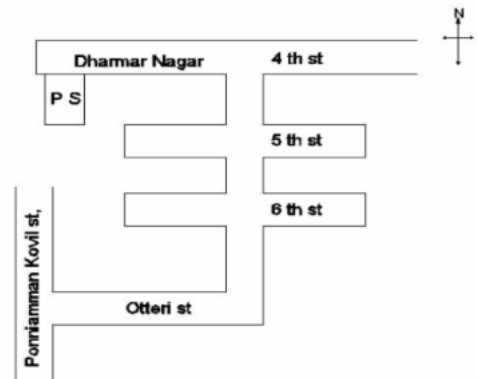

Google Map View

Polling Station Building Front View

Polling Station Front View

Cad View

Key MAP View

1 பெயர் : மோகனகிருஷ்ணன் தந்தை பெயர்: ரகுநாதன் வீட்டு எண் : 1 வயது : 61 பாலினம் : ஆண்	TAU5373691 Photo is available	2 பெயர் : செல்வமணி தந்தை பெயர்: ரகுநாதன் வீட்டு எண் : 1 வயது : 60 பாலினம் : ஆண்	TAU5373709 Photo is available	3 பெயர் : கேசவன் தந்தை பெயர்: சேஷாத்திரி வீட்டு எண் : 1 வயது : 60 பாலினம் : ஆண்	TAU3273505 Photo is available
4 பெயர் : நித்தியானந்தம் தந்தை பெயர்: ரகுநாதன் வீட்டு எண் : 1 வயது : 54 பாலினம் : ஆண்	FYL4759122 Photo is available	5 பெயர் : பாக்கியலட்சுமி தந்தை பெயர்: ரகுநாதன் வீட்டு எண் : 1 வயது : 52 பாலினம் : பெண்	TAU5373725 Photo is available	6 பெயர் : பாரதி கணவர் பெயர்: மோகனகிருஷ்ணன் வீட்டு எண் : 1 வயது : 51 பாலினம் : பெண்	TAU5373733 Photo is available
7 பெயர் : ஜெயா கணவர் பெயர்: நித்தியானந்தம் வீட்டு எண் : 1 வயது : 45 பாலினம் : பெண்	TAU1950831 Photo is available	8 பெயர் : வைஷ்ணவி தந்தை பெயர்: கணேசன் வீட்டு எண் : 1 வயது : 33 பாலினம் : பெண்	TAU2796357 Photo is available	9 பெயர் : கனகவல்லி தந்தை பெயர்: கணேசன் வீட்டு எண் : 1 வயது : 29 பாலினம் : பெண்	TAU6027742 Photo is available
10 பெயர் : ராஜேஷ்வரி தந்தை பெயர்: மோகன கிருஷ்ணா வீட்டு எண் : 1 வயது : 26 பாலினம் : பெண்	TAU5683503 Photo is available	11 பெயர் : தசுகிணா மூர்த்தி தந்தை பெயர்: கணேசன் வீட்டு எண் : 1 வயது : 25 பாலினம் : ஆண்	TAU6029060 Photo is available	12 பெயர் : குபேரலக்ஷ்மி நித்யானந்தம் தந்தை பெயர்: நித்யானந்தம் ரகுநாதன் வீட்டு எண் : 1 வயது : 21 பாலினம் : பெண்	TAU6634620 Photo is available
13 பெயர் : பார்த்திசாரதி தந்தை பெயர்: வெங்கடேஷ் வீட்டு எண் : 2 வயது : 84 பாலினம் : ஆண்	TAU5373741 Photo is available	14 பெயர் : வசந்தா கணவர் பெயர்: பார்த்தசாரதி வீட்டு எண் : 2 வயது : 74 பாலினம் : பெண்	TAU5373758 Photo is available	15 பெயர் : வெங்கடேஷ் தந்தை பெயர்: பார்த்தசாரதி வீட்டு எண் : 2 வயது : 53 பாலினம் : ஆண்	TAU0813170 Photo is available
16 பெயர் : காயத்திரி கணவர் பெயர்: வெங்கடேஷ் வீட்டு எண் : 2 வயது : 45 பாலினம் : பெண்	TAU0811539 Photo is available	17 பெயர் : அனந்தராமகிருஷ்ணன் தந்தை பெயர்: ராமலிங்கம் வீட்டு எண் : 3 வயது : 55 பாலினம் : ஆண்	FYL4761979 Photo is available	18 பெயர் : உஷா கணவர் பெயர்: அனந்தராமகிருஷ்ணன் வீட்டு எண் : 3 வயது : 52 பாலினம் : பெண்	TAU5373766 Photo is available
19 பெயர் : அனுஷா தந்தை பெயர்: அனந்த ராம கிருஷ்ணன் வீட்டு எண் : 3 வயது : 30 பாலினம் : பெண்	TAU3555943 Photo is available	S 20 பெயர் : மணிகண்டன் தந்தை பெயர்: ஜெயராமன் வீட்டு எண் : 4-G வயது : 46 பாலினம் : ஆண்	TAU0811521 Photo is available	S 21 பெயர் : சரண்யா கணவர் பெயர்: மணிகண்டன் வீட்டு எண் : 4-G வயது : 41 பாலினம் : பெண்	TAU0809905 Photo is available
22 பெயர் : பாலசுப்பிரமணியன் தந்தை பெயர்: விஸ்வநாதன் வீட்டு எண் : 5 வயது : 80 பாலினம் : ஆண்	TAU5372214 Photo is available	23 பெயர் : அருள்மொழி கணவர் பெயர்: பாலசுப்பிரமணியன் வீட்டு எண் : 5 வயது : 72 பாலினம் : பெண்	TAU5372222 Photo is available	24 பெயர் : நாகராஜன் தந்தை பெயர்: சேஷகிரிராவ் வீட்டு எண் : 6 வயது : 71 பாலினம் : ஆண்	FYL3870292 Photo is available
25 பெயர் : பத்மஸ்ரீ தந்தை பெயர்: நாகராஜன் வீட்டு எண் : 6 வயது : 37 பாலினம் : பெண்	TAU0812578 Photo is available	26 பெயர் : ஸ்ரீவித்யா தந்தை பெயர்: நாகராஜன் வீட்டு எண் : 6 வயது : 34 பாலினம் : பெண்	TAU0813147 Photo is available	27 பெயர் : கீபகோ தந்தை பெயர்: கோடேர வேலோலோபால வீட்டு எண் : 6 வயது : 28 பாலினம் : பெண்	TAU6429955 Photo is available
28 பெயர் : நரசிம்மன் பாலாஜி தந்தை பெயர்: நரஹிமான் வீட்டு எண் : 6/9 வயது : 27 பாலினம் : ஆண்	TAU4878575 Photo is available	29 பெயர் : ரவிச்சந்திரன் தந்தை பெயர்: வெங்கட்ராமன் வீட்டு எண் : 6-F2 வயது : 60 பாலினம் : ஆண்	TAU0813162 Photo is available	30 பெயர் : யமுனா கணவர் பெயர்: ரவிச்சந்திரன் வீட்டு எண் : 6-F2 வயது : 55 பாலினம் : பெண்	TAU0812586 Photo is available