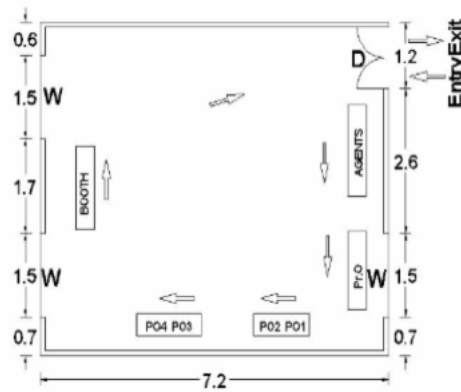

Google Map View

Polling Station Building Front View

Polling Station Front View

Cad View

Key MAP View

1 பெயர் : கஸ்தூரி கணவர் பெயர் : தர்மன் வீட்டு எண் : 1 வயது : 62 பாலினம் : பெண்	TAU3846912 Photo is available	2 பெயர் : ஜெகநாத மூர்த்தி தந்தை பெயர் : ராஜகோபால் வீட்டு எண் : 1 வயது : 46 பாலினம் : ஆண்	TAU6095541 Photo is available	3 பெயர் : விஜயலட்சுமி தந்தை பெயர் : வேலுசாமி வீட்டு எண் : 1 வயது : 35 பாலினம் : பெண்	TAU6090971 Photo is available
4 பெயர் : தேவகி கணவர் பெயர் : கோபால் வீட்டு எண் : 2e வயது : 70 பாலினம் : பெண்	TAU3610417 Photo is available	5 பெயர் : ஜெயக்குமார் தந்தை பெயர் : செல்வம் வீட்டு எண் : 2E வயது : 28 பாலினம் : ஆண்	TAU4316576 Photo is available	6 பெயர் : உ ஐயப்பன் தந்தை பெயர் : உத்திகுமார் வீட்டு எண் : 3 வயது : 31 பாலினம் : ஆண்	TAU3846748 Photo is available
7 பெயர் : துரை தந்தை பெயர் : சாமிநாதன் வீட்டு எண் : 3A வயது : 52 பாலினம் : ஆண்	TAU4316865 Photo is available	8 பெயர் : சுரேஷ் சோமு தந்தை பெயர் : சோமு வீட்டு எண் : 3ஏ வயது : 36 பாலினம் : ஆண்	TAU6698914 Photo is available	9 பெயர் : ஷாதி கோலாசீயப்பந் சுரேஷ் கணவர் பெயர் : சுரேஷ் வீட்டு எண் : 3ஏ வயது : 31 பாலினம் : பெண்	TAU6698922 Photo is available
10 பெயர் : கோபி தந்தை பெயர் : பெருமாள் வீட்டு எண் : 4/81 வயது : 43 பாலினம் : ஆண்	TAU6092878 Photo is available	11 பெயர் : சசிகலா கணவர் பெயர் : கோபி வீட்டு எண் : 4/81 வயது : 30 பாலினம் : பெண்	TAU6093066 Photo is available	12 பெயர் : ஸாக்ய ரேந்ஸ் தந்தை பெயர் : தங்கராஜ் வீட்டு எண் : 4/601 வயது : 37 பாலினம் : ஆண்	TAU6353841 Photo is available
13 பெயர் : அருள் ப்ரேஸிலா தந்தை பெயர் : தங்கராஜ் வீட்டு எண் : 4/603 வயது : 35 பாலினம் : பெண்	TAU6354013 Photo is available	14 பெயர் : கீதா கணவர் பெயர் : குருசாமி வீட்டு எண் : 4E வயது : 39 பாலினம் : பெண்	TAU0100750 Photo is available	15 பெயர் : ஜெயா கணவர் பெயர் : ஜான்பால் வீட்டு எண் : 4e வயது : 38 பாலினம் : பெண்	TAU3610409 Photo is available
16 பெயர் : மாதூரி கணவர் பெயர் : முருகன் வீட்டு எண் : 5 வயது : 57 பாலினம் : பெண்	TAU4316899 Photo is available	17 பெயர் : ஆரோக்கியசாமி தந்தை பெயர் : பெரிய நாயகர் வீட்டு எண் : 6 வயது : 55 பாலினம் : ஆண்	TAU5138714 Photo is available	18 பெயர் : கமலரசி தந்தை பெயர் : ஆரோக்கியசாமி வீட்டு எண் : 6 வயது : 31 பாலினம் : பெண்	TAU5138839 Photo is available
19 பெயர் : விஜயன் தந்தை பெயர் : மாணிக்கம் வீட்டு எண் : 6E வயது : 65 பாலினம் : ஆண்	EZZ0028308 Photo is available	20 பெயர் : செல்வி கணவர் பெயர் : விஜயன் வீட்டு எண் : 6E வயது : 51 பாலினம் : பெண்	EZZ0009381 Photo is available	21 பெயர் : ஆதிலட்சுமி தந்தை பெயர் : விஜயன் வீட்டு எண் : 6e வயது : 30 பாலினம் : பெண்	TAU3610649 Photo is available
22 பெயர் : ஏழுமலை தந்தை பெயர் : இராமசாமி வீட்டு எண் : 7E வயது : 48 பாலினம் : ஆண்	EZZ0015644 Photo is available	23 பெயர் : நந்தினி கணவர் பெயர் : ஏழுமலை வீட்டு எண் : 7E வயது : 44 பாலினம் : பெண்	EZZ0017103 Photo is available	24 பெயர் : ஆனந்தன் தந்தை பெயர் : மணி வீட்டு எண் : 7E வயது : 34 பாலினம் : ஆண்	TAU0520262 Photo is available
25 பெயர் : மணி தந்தை பெயர் : தம்பிராம் வீட்டு எண் : 8E வயது : 64 பாலினம் : ஆண்	EZZ0007948 Photo is available	26 பெயர் : புஷ்பா கணவர் பெயர் : மணி வீட்டு எண் : 8E வயது : 60 பாலினம் : பெண்	EZZ0007955 Photo is available	27 பெயர் : துளசிதரன் லோகநாதன் தந்தை பெயர் : லோகநாதன் வீட்டு எண் : 8ஏ வயது : 20 பாலினம் : ஆண்	TAU6698948 Photo is available
28 பெயர் : சாமிநாதன் தந்தை பெயர் : மாசிலாமணி வீட்டு எண் : 9 வயது : 60 பாலினம் : ஆண்	TAU5041009 Photo is available	29 பெயர் : கார்த்திக் தந்தை பெயர் : கிருஷ்ணமூர்த்தி வீட்டு எண் : 9E வயது : 39 பாலினம் : ஆண்	TAU2104727 Photo is available	30 பெயர் : காஞ்சனா கணவர் பெயர் : செல்வம் வீட்டு எண் : 10E வயது : 42 பாலினம் : பெண்	TAU0101774 Photo is available