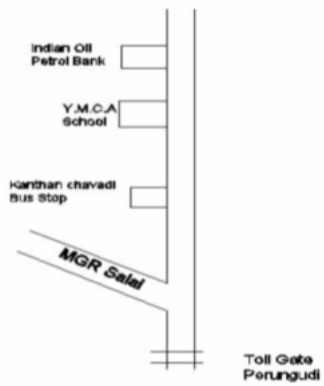

Google Map View

Polling Station Building Front View

Polling Station Front View

Cad View

Key MAP View

1 பெயர் : கஸ்தூரி கணவர் பெயர் : தர்மன் வீட்டு எண் : 1 வயது : 62 பாலினம் : பெண்	TAU3846912 Photo is available	2 பெயர் : ஜெகநாத மூர்த்தி தந்தை பெயர் : ராஜகோபால் வீட்டு எண் : 1 வயது : 46 பாலினம் : ஆண்	TAU6095541 Photo is available	3 பெயர் : விஜயலட்சுமி தந்தை பெயர் : வேலுசாமி வீட்டு எண் : 1 வயது : 35 பாலினம் : பெண்	TAU6090971 Photo is available
4 பெயர் : தேவகி கணவர் பெயர் : கோபால் வீட்டு எண் : 2e வயது : 70 பாலினம் : பெண்	TAU3610417 Photo is available	5 பெயர் : ஜெயக்குமார் தந்தை பெயர் : செல்வம் வீட்டு எண் : 2E வயது : 28 பாலினம் : ஆண்	TAU4316576 Photo is available	6 பெயர் : உ ஐயப்பன் தந்தை பெயர் : உத்திகுமார் வீட்டு எண் : 3 வயது : 31 பாலினம் : ஆண்	TAU3846748 Photo is available
7 பெயர் : துரை தந்தை பெயர் : சாமிநாதன் வீட்டு எண் : 3A வயது : 52 பாலினம் : ஆண்	TAU4316865 Photo is available	8 பெயர் : சுரேஷ் சோமு தந்தை பெயர் : சோமு வீட்டு எண் : 3ஏ வயது : 36 பாலினம் : ஆண்	TAU6698914 Photo is available	9 பெயர் : ஷாதி கோலாசீயப்பந் சுரேஷ் கணவர் பெயர் : சுரேஷ் வீட்டு எண் : 3ஏ வயது : 31 பாலினம் : பெண்	TAU6698922 Photo is available
10 பெயர் : கோபி தந்தை பெயர் : பெருமாள் வீட்டு எண் : 4/81 வயது : 43 பாலினம் : ஆண்	TAU6092878 Photo is available	11 பெயர் : சசிகலா கணவர் பெயர் : கோபி வீட்டு எண் : 4/81 வயது : 30 பாலினம் : பெண்	TAU6093066 Photo is available	12 பெயர் : ஸாக்ய ரேந்ஸ் தந்தை பெயர் : தங்கராஜ் வீட்டு எண் : 4/601 வயது : 37 பாலினம் : ஆண்	TAU6353841 Photo is available
13 பெயர் : அருள் ப்ரேஸிலா தந்தை பெயர் : தங்கராஜ் வீட்டு எண் : 4/603 வயது : 35 பாலினம் : பெண்	TAU6354013 Photo is available	14 பெயர் : கீதா கணவர் பெயர் : குருசாமி வீட்டு எண் : 4E வயது : 39 பாலினம் : பெண்	TAU0100750 Photo is available	15 பெயர் : ஜெயா கணவர் பெயர் : ஜான்பால் வீட்டு எண் : 4e வயது : 38 பாலினம் : பெண்	TAU3610409 Photo is available
16 பெயர் : மாதூரி கணவர் பெயர் : முருகன் வீட்டு எண் : 5 வயது : 57 பாலினம் : பெண்	TAU4316899 Photo is available	17 பெயர் : ஆரோக்கியசாமி தந்தை பெயர் : பெரிய நாயகர் வீட்டு எண் : 6 வயது : 55 பாலினம் : ஆண்	TAU5138714 Photo is available	18 பெயர் : கமலரசி தந்தை பெயர் : ஆரோக்கியசாமி வீட்டு எண் : 6 வயது : 31 பாலினம் : பெண்	TAU5138839 Photo is available
19 பெயர் : விஜயன் தந்தை பெயர் : மாணிக்கம் வீட்டு எண் : 6E வயது : 65 பாலினம் : ஆண்	EZZ0028308 Photo is available	20 பெயர் : செல்வி கணவர் பெயர் : விஜயன் வீட்டு எண் : 6E வயது : 51 பாலினம் : பெண்	EZZ0009381 Photo is available	21 பெயர் : ஆதிலட்சுமி தந்தை பெயர் : விஜயன் வீட்டு எண் : 6e வயது : 30 பாலினம் : பெண்	TAU3610649 Photo is available
22 பெயர் : ஏழுமலை தந்தை பெயர் : இராமசாமி வீட்டு எண் : 7E வயது : 48 பாலினம் : ஆண்	EZZ0015644 Photo is available	23 பெயர் : நந்தினி கணவர் பெயர் : ஏழுமலை வீட்டு எண் : 7E வயது : 44 பாலினம் : பெண்	EZZ0017103 Photo is available	24 பெயர் : ஆனந்தன் தந்தை பெயர் : மணி வீட்டு எண் : 7E வயது : 34 பாலினம் : ஆண்	TAU0520262 Photo is available
25 பெயர் : மணி தந்தை பெயர் : தம்பிராம் வீட்டு எண் : 8E வயது : 64 பாலினம் : ஆண்	EZZ0007948 Photo is available	26 பெயர் : புஷ்பா கணவர் பெயர் : மணி வீட்டு எண் : 8E வயது : 60 பாலினம் : பெண்	EZZ0007955 Photo is available	27 பெயர் : துளசிதரன் லோகநாதன் தந்தை பெயர் : லோகநாதன் வீட்டு எண் : 8ஏ வயது : 20 பாலினம் : ஆண்	TAU6698948 Photo is available
28 பெயர் : சாமிநாதன் தந்தை பெயர் : மாசிலாமணி வீட்டு எண் : 9 வயது : 60 பாலினம் : ஆண்	TAU5041009 Photo is available	29 பெயர் : கார்த்திக் தந்தை பெயர் : கிருஷ்ணமூர்த்தி வீட்டு எண் : 9E வயது : 39 பாலினம் : ஆண்	TAU2104727 Photo is available	30 பெயர் : காஞ்சனா கணவர் பெயர் : செல்வம் வீட்டு எண் : 10E வயது : 42 பாலினம் : பெண்	TAU0101774 Photo is available