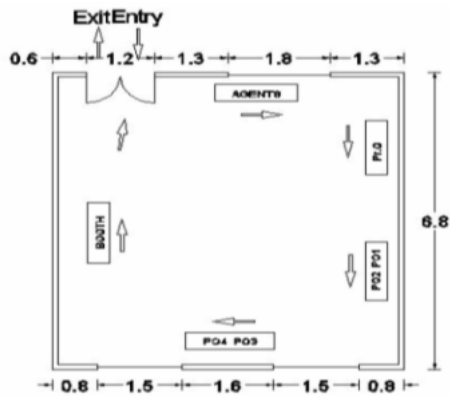

Nazri Naksha

Google Map View

Polling Station Building Front View

Polling Station Front View

Cad View

Key MAP View

சட்டமன்றத் தொகுதியின் எண் மற்றும் பெயர் : 27-சோழிங்கநல்லூர் பிரிவு எண் மற்றும் பெயர் 1-பெருங்குடி, வார்டு 184 பிரபாகரன் தெரு