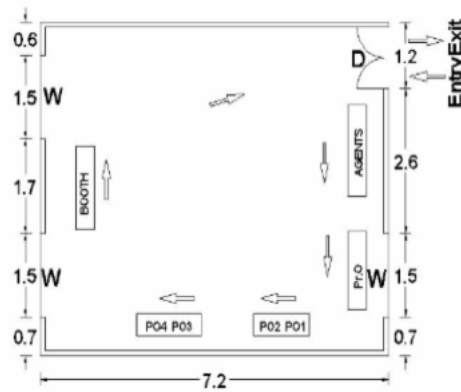

Google Map View

Polling Station Building Front View

Polling Station Front View

Cad View

Key MAP View

1 பெயர் : பரிளா இதரர் பெயர்: பரிளா வீட்டு எண் : 1 வயது : 70 பாலினம் : பெண் Photo is available TAU1493311	2 பெயர் : அரிகிருஷ்ணன் தந்தை பெயர்: ஆண்ணாமலை வீட்டு எண் : 1 வயது : 46 பாலினம் : ஆண் Photo is available TAU2923688	3 பெயர் : நிரஞ்சன் தந்தை பெயர்: ராமமூர்த்தி வீட்டு எண் : 1 வயது : 31 பாலினம் : ஆண் Photo is available TAU2923415
4 பெயர் : மகாலட்சுமி கணவர் பெயர்: வெங்கடேசன் வீட்டு எண் : 2 வயது : 50 பாலினம் : பெண் Photo is available FYL3205192	5 பெயர் : கார்த்திக் தந்தை பெயர்: முருகபூபதி வீட்டு எண் : 2 வயது : 32 பாலினம் : ஆண் Photo is available TAU2923084	6 பெயர் : கௌசல்யா கணவர் பெயர்: மணிகண்டபிரபு வீட்டு எண் : 02 வயது : 27 பாலினம் : பெண் Photo is available TAU6583546
7 பெயர் : வெங்கடேசன் தந்தை பெயர்: சாமிநாதன் வீட்டு எண் : 2E வயது : 57 பாலினம் : ஆண் Photo is available FYL3205184	8 பெயர் : பூமாரி கணவர் பெயர்: முருகபூபதி வீட்டு எண் : 4 வயது : 50 பாலினம் : பெண் Photo is available FYL3207396	9 பெயர் : மோகன் க தந்தை பெயர்: கண்ணன் வீட்டு எண் : 4 வயது : 30 பாலினம் : ஆண் Photo is available TAU6892244
10 பெயர் : சண்முகசுந்தரம் தந்தை பெயர்: சோமசுந்தரம் வீட்டு எண் : 5 வயது : 86 பாலினம் : ஆண் Photo is available FYL3207388	11 பெயர் : ஜெயலட்சுமி கணவர் பெயர்: சண்முகசுந்தரம் வீட்டு எண் : 5 வயது : 83 பாலினம் : பெண் Photo is available FYL3207404	12 பெயர் : செல்வி தந்தை பெயர்: உதயகுமார் வீட்டு எண் : 5 வயது : 43 பாலினம் : பெண் Photo is available EZZ0034181
13 பெயர் : தனலட்சுமி தந்தை பெயர்: ராஜமாணிக்கம் வீட்டு எண் : 05 வயது : 27 பாலினம் : பெண் Photo is available TAU6099006	14 பெயர் : மதன் ராஜ் தந்தை பெயர்: சின்னராஜ் வீட்டு எண் : 6 வயது : 20 பாலினம் : ஆண் Photo is available TAU6695852	15 பெயர் : மணிபாலா கணவர் பெயர்: முத்துராமன் வீட்டு எண் : 7 வயது : 40 பாலினம் : பெண் Photo is available TAU5351135
16 பெயர் : ஜீவா தந்தை பெயர்: சின்னதுரை வீட்டு எண் : 7 வயது : 25 பாலினம் : ஆண் Photo is available TAU5351226	17 பெயர் : விஜய் தந்தை பெயர்: ஆறுமுகம் வீட்டு எண் : 7 வயது : 25 பாலினம் : ஆண் Photo is available TAU5351069	18 பெயர் : வெங்கடேசன் தந்தை பெயர்: முருகேசன் வீட்டு எண் : 8 வயது : 57 பாலினம் : ஆண் Photo is available EZZ0010074
19 பெயர் : பாரிஜாதம் கணவர் பெயர்: பச்சையப்பன் வீட்டு எண் : 8 வயது : 49 பாலினம் : பெண் Photo is available TAU5351903	20 பெயர் : செளந்தரி கணவர் பெயர்: வெங்கடேசன் வீட்டு எண் : 8 வயது : 48 பாலினம் : பெண் Photo is available EZZ0010082	21 பெயர் : கவியரசன் வெங்கடேசன் தந்தை பெயர்: வெங்கடேசன் முருகேசன் வீட்டு எண் : 8 வயது : 26 பாலினம் : ஆண் Photo is available TAU6791925
22 பெயர் : லட்சுமி கணவர் பெயர்: சிவராஜ் வீட்டு எண் : 9 வயது : 37 பாலினம் : பெண் Photo is available TAU2923092	23 பெயர் : அன்பழகன் தந்தை பெயர்: பொன்னுசாமி வீட்டு எண் : 10 வயது : 47 பாலினம் : ஆண் Photo is available TAU4317210	24 பெயர் : ஆறுமுகம் மு தந்தை பெயர்: முருகேசன் வீட்டு எண் : 10 வயது : 42 பாலினம் : ஆண் Photo is available TAU6517171
25 பெயர் : மாலா ஆ கணவர் பெயர்: ஆறுமுகம் வீட்டு எண் : 10ஏ வயது : 42 பாலினம் : பெண் Photo is available TAU6517213	26 பெயர் : நாராயணன் இதரர் பெயர்: நாராயணன் வீட்டு எண் : 10E வயது : 65 பாலினம் : ஆண் Photo is available EZZ0032474	27 பெயர் : கிருஷ்ணராஜ் தந்தை பெயர்: ரங்கசாமி வீட்டு எண் : 12 வயது : 48 பாலினம் : ஆண் Photo is available EZZ0031740
28 பெயர் : தங்கம் கணவர் பெயர்: கிருஷ்ணராஜ் வீட்டு எண் : 12 வயது : 44 பாலினம் : பெண் Photo is available EZZ0010058	29 பெயர் : சிவராஜ் தந்தை பெயர்: ரங்கசாமி வீட்டு எண் : 12 வயது : 40 பாலினம் : ஆண் Photo is available EZZ0033498	30 பெயர் : நாகலக்ஷ்மி கணவர் பெயர்: ஏழுமலை வீட்டு எண் : 13 வயது : 41 பாலினம் : பெண் Photo is available TAU1107044