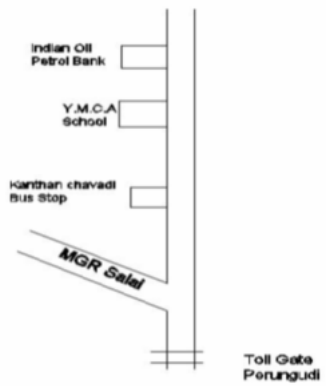

Google Map View

Polling Station Building Front View

Polling Station Front View

Cad View

Key MAP View

1 பெயர் : பரிளா இதரர் பெயர்: பரிளா வீட்டு எண் : 1 வயது : 70 பாலினம் : பெண் Photo is available TAU1493311	2 பெயர் : அரிகிருஷ்ணன் தந்தை பெயர்: ஆண்ணாமலை வீட்டு எண் : 1 வயது : 46 பாலினம் : ஆண் Photo is available TAU2923688	3 பெயர் : நிரஞ்சன் தந்தை பெயர்: ராமமூர்த்தி வீட்டு எண் : 1 வயது : 31 பாலினம் : ஆண் Photo is available TAU2923415
4 பெயர் : மகாலட்சுமி கணவர் பெயர்: வெங்கடேசன் வீட்டு எண் : 2 வயது : 50 பாலினம் : பெண் Photo is available FYL3205192	5 பெயர் : கார்த்திக் தந்தை பெயர்: முருகபூபதி வீட்டு எண் : 2 வயது : 32 பாலினம் : ஆண் Photo is available TAU2923084	6 பெயர் : கௌசல்யா கணவர் பெயர்: மணிகண்டபிரபு வீட்டு எண் : 02 வயது : 27 பாலினம் : பெண் Photo is available TAU6583546
7 பெயர் : வெங்கடேசன் தந்தை பெயர்: சாமிநாதன் வீட்டு எண் : 2E வயது : 57 பாலினம் : ஆண் Photo is available FYL3205184	8 பெயர் : பூமாரி கணவர் பெயர்: முருகபூபதி வீட்டு எண் : 4 வயது : 50 பாலினம் : பெண் Photo is available FYL3207396	9 பெயர் : மோகன் க தந்தை பெயர்: கண்ணன் வீட்டு எண் : 4 வயது : 30 பாலினம் : ஆண் Photo is available TAU6892244
10 பெயர் : சண்முகசுந்தரம் தந்தை பெயர்: சோமசுந்தரம் வீட்டு எண் : 5 வயது : 86 பாலினம் : ஆண் Photo is available FYL3207388	11 பெயர் : ஜெயலட்சுமி கணவர் பெயர்: சண்முகசுந்தரம் வீட்டு எண் : 5 வயது : 83 பாலினம் : பெண் Photo is available FYL3207404	12 பெயர் : செல்வி தந்தை பெயர்: உதயகுமார் வீட்டு எண் : 5 வயது : 43 பாலினம் : பெண் Photo is available EZZ0034181
13 பெயர் : தனலட்சுமி தந்தை பெயர்: ராஜமாணிக்கம் வீட்டு எண் : 05 வயது : 27 பாலினம் : பெண் Photo is available TAU6099006	14 பெயர் : மதன் ராஜ் தந்தை பெயர்: சின்னராஜ் வீட்டு எண் : 6 வயது : 20 பாலினம் : ஆண் Photo is available TAU6695852	15 பெயர் : மணிபாலா கணவர் பெயர்: முத்துராமன் வீட்டு எண் : 7 வயது : 40 பாலினம் : பெண் Photo is available TAU5351135
16 பெயர் : ஜீவா தந்தை பெயர்: சின்னதுரை வீட்டு எண் : 7 வயது : 25 பாலினம் : ஆண் Photo is available TAU5351226	17 பெயர் : விஜய் தந்தை பெயர்: ஆறுமுகம் வீட்டு எண் : 7 வயது : 25 பாலினம் : ஆண் Photo is available TAU5351069	18 பெயர் : வெங்கடேசன் தந்தை பெயர்: முருகேசன் வீட்டு எண் : 8 வயது : 57 பாலினம் : ஆண் Photo is available EZZ0010074
19 பெயர் : பாரிஜாதம் கணவர் பெயர்: பச்சையப்பன் வீட்டு எண் : 8 வயது : 49 பாலினம் : பெண் Photo is available TAU5351903	20 பெயர் : செளந்தரி கணவர் பெயர்: வெங்கடேசன் வீட்டு எண் : 8 வயது : 48 பாலினம் : பெண் Photo is available EZZ0010082	21 பெயர் : கவியரசன் வெங்கடேசன் தந்தை பெயர்: வெங்கடேசன் முருகேசன் வீட்டு எண் : 8 வயது : 26 பாலினம் : ஆண் Photo is available TAU6791925
22 பெயர் : லட்சுமி கணவர் பெயர்: சிவராஜ் வீட்டு எண் : 9 வயது : 37 பாலினம் : பெண் Photo is available TAU2923092	23 பெயர் : அன்பழகன் தந்தை பெயர்: பொன்னுசாமி வீட்டு எண் : 10 வயது : 47 பாலினம் : ஆண் Photo is available TAU4317210	24 பெயர் : ஆறுமுகம் மு தந்தை பெயர்: முருகேசன் வீட்டு எண் : 10 வயது : 42 பாலினம் : ஆண் Photo is available TAU6517171
25 பெயர் : மாலா ஆ கணவர் பெயர்: ஆறுமுகம் வீட்டு எண் : 10ஏ வயது : 42 பாலினம் : பெண் Photo is available TAU6517213	26 பெயர் : நாராயணன் இதரர் பெயர்: நாராயணன் வீட்டு எண் : 10E வயது : 65 பாலினம் : ஆண் Photo is available EZZ0032474	27 பெயர் : கிருஷ்ணராஜ் தந்தை பெயர்: ரங்கசாமி வீட்டு எண் : 12 வயது : 48 பாலினம் : ஆண் Photo is available EZZ0031740
28 பெயர் : தங்கம் கணவர் பெயர்: கிருஷ்ணராஜ் வீட்டு எண் : 12 வயது : 44 பாலினம் : பெண் Photo is available EZZ0010058	29 பெயர் : சிவராஜ் தந்தை பெயர்: ரங்கசாமி வீட்டு எண் : 12 வயது : 40 பாலினம் : ஆண் Photo is available EZZ0033498	30 பெயர் : நாகலக்ஷ்மி கணவர் பெயர்: ஏழுமலை வீட்டு எண் : 13 வயது : 41 பாலினம் : பெண் Photo is available TAU1107044