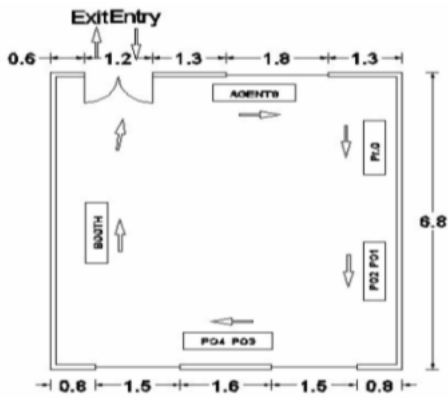

Google Map View

Polling Station Building Front View

Polling Station Front View

Cad View

Key MAP View

1 பெயர் : கனகராஜ் தந்தை பெயர் : சண்முகம் வீட்டு எண் : 1 வயது : 65 பாலினம் : ஆண் Photo is available TAU3611217	2 பெயர் : மாரிராஜன் தந்தை பெயர் : கருப்பையா வீட்டு எண் : 1 வயது : 65 பாலினம் : ஆண் Photo is available TAU2924462	3 பெயர் : முருகேசன் தந்தை பெயர் : அழகர்சாமி வீட்டு எண் : 1 வயது : 58 பாலினம் : ஆண் Photo is available EZZ0019562
4 பெயர் : செல்லத்தாய் கணவர் பெயர் : முருகேசன் வீட்டு எண் : 1 வயது : 53 பாலினம் : பெண் Photo is available EZZ0019570	5 பெயர் : ரகுநாதன் தந்தை பெயர் : ஆறுமுகம் வீட்டு எண் : 1 வயது : 53 பாலினம் : ஆண் Photo is available TAU0102640	6 பெயர் : மல்லிகா ராணி கணவர் பெயர் : மாரிராஜன் வீட்டு எண் : 1 வயது : 53 பாலினம் : பெண் Photo is available TAU2924454
7 பெயர் : முத்துலட்சுமி தந்தை பெயர் : கனகராஜ் வீட்டு எண் : 1 வயது : 51 பாலினம் : ஆண் Photo is available TAU3611233	8 பெயர் : விஷ்ணுகாந்த் தந்தை பெயர் : வெங்கட்ரமணா வீட்டு எண் : 1 வயது : 41 பாலினம் : ஆண் Photo is available TAU1796200	9 பெயர் : குமரன் தந்தை பெயர் : நல்லயன் வீட்டு எண் : 1 வயது : 37 பாலினம் : ஆண் Photo is available TAU1796457
10 பெயர் : சுகன்யா தந்தை பெயர் : மாரிராஜன் வீட்டு எண் : 1 வயது : 35 பாலினம் : பெண் Photo is available TAU2924637	11 பெயர் : சரண்யா கணவர் பெயர் : மாரிராஜன் வீட்டு எண் : 1 வயது : 33 பாலினம் : பெண் Photo is available TAU2925600	12 பெயர் : மகாலட்சுமி தந்தை பெயர் : கனகராஜ் வீட்டு எண் : 1 வயது : 33 பாலினம் : பெண் Photo is available TAU3611225
13 பெயர் : முகம்மது தந்தை பெயர் : நஜிமுத்தீன் வீட்டு எண் : 1-196 வயது : 43 பாலினம் : ஆண் Photo is available TAU2113033	14 பெயர் : அலமேலு கணவர் பெயர் : மோகன்தாஸ் வீட்டு எண் : 3 வயது : 62 பாலினம் : பெண் Photo is available TAU0102582	15 பெயர் : கதிர்வேல் தந்தை பெயர் : பெருமாள் வீட்டு எண் : 3 வயது : 44 பாலினம் : ஆண் Photo is available TAU4318093
16 பெயர் : முருகன் தந்தை பெயர் : செல்லப்பன் வீட்டு எண் : 3 வயது : 42 பாலினம் : ஆண் Photo is available TAU0102103	17 பெயர் : ரமேஷ் தந்தை பெயர் : ஏகாம்பரம் வீட்டு எண் : 3 வயது : 37 பாலினம் : ஆண் Photo is available TAU0102269	18 பெயர் : சரோஜா கணவர் பெயர் : ந வீட்டு எண் : 3E வயது : 68 பாலினம் : பெண் Photo is available EZZ0022962
19 பெயர் : பூபாலன் தந்தை பெயர் : காளி வீட்டு எண் : 3E வயது : 48 பாலினம் : ஆண் Photo is available EZZ8409799	20 பெயர் : பூபதி தந்தை பெயர் : நடராஜன் வீட்டு எண் : 4 வயது : 72 பாலினம் : ஆண் Photo is available TAU0102574	21 பெயர் : மலர் கணவர் பெயர் : தனசேகர் வீட்டு எண் : 4 வயது : 52 பாலினம் : பெண் Photo is available TAU3336542
22 பெயர் : மகாலக்ஷ்மி தந்தை பெயர் : பூபதி வீட்டு எண் : 4 வயது : 42 பாலினம் : பெண் Photo is available TAU0102533	23 பெயர் : மாலதி கணவர் பெயர் : மயில்வேலன் வீட்டு எண் : 4 வயது : 39 பாலினம் : பெண் Photo is available TAU0102079	24 பெயர் : கோகுல் பூநிவாஸ் தந்தை பெயர் : கல்யாணராமன் வீட்டு எண் : 4/360, ஜெயேந்திரா காலனி வயது : 41 பாலினம் : ஆண் Photo is available TAU3611381
25 பெயர் : ரமேஷ் தந்தை பெயர் : னனுசாமி வீட்டு எண் : 5 வயது : 47 பாலினம் : ஆண் Photo is available TAU2924371	26 பெயர் : நவீன் தந்தை பெயர் : குப்பன் வீட்டு எண் : 5 வயது : 44 பாலினம் : ஆண் Photo is available TAU0102616	27 பெயர் : பூபதி தந்தை பெயர் : சக்திவேல் வீட்டு எண் : 5 வயது : 38 பாலினம் : ஆண் Photo is available TAU0103705
28 பெயர் : காளியம்மாள் கணவர் பெயர் : சந்திரசேகர் வீட்டு எண் : 5E வயது : 75 பாலினம் : பெண் Photo is available EZZ0035428	29 பெயர் : முத்தாலம்மாள் கணவர் பெயர் : திருஞானம் வீட்டு எண் : 5e வயது : 60 பாலினம் : பெண் Photo is available TAU2924561	30 பெயர் : முத்தமிழ் செல்வன் தந்தை பெயர் : திருஞானம் வீட்டு எண் : 5e வயது : 39 பாலினம் : ஆண் Photo is available TAU2924389