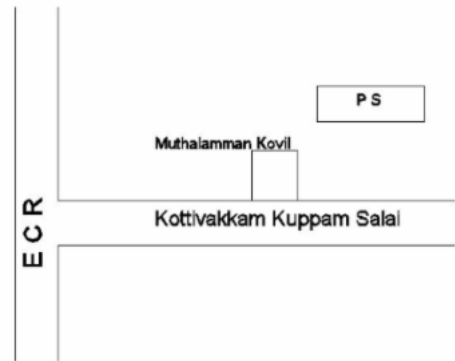

Google Map View

Polling Station Building Front View

Polling Station Front View

Cad View

Key MAP View

1 பெயர் : வர்ணகுமார் தந்தை பெயர்: ராமகிருஷ்ணன் வீட்டு எண் : 1 வயது : 56 பாலினம் : ஆண் Photo is available	TAU3611407	2 பெயர் : அதாவல்லா தந்தை பெயர்: ரஹீம் பாஷா வீட்டு எண் : 1 வயது : 52 பாலினம் : ஆண் Photo is available	TAU1796564	3 பெயர் : அலிமாதூல்சகதியா கணவர் பெயர்: இஸ்மாயில் வீட்டு எண் : 1 வயது : 33 பாலினம் : பெண் Photo is available	TAU3848520
4 பெயர் : ஆஷா தந்தை பெயர்: கெஜராஜ் வீட்டு எண் : 1 வயது : 31 பாலினம் : பெண் Photo is available	TAU3611449	5 பெயர் : காயத்ரி தந்தை பெயர்: வர்ணகுமார் வீட்டு எண் : 1 வயது : 31 பாலினம் : பெண் Photo is available	TAU3611423	6 பெயர் : சரண்யா தந்தை பெயர்: மோகன் வீட்டு எண் : 1 வயது : 31 பாலினம் : பெண் Photo is available	TAU3470689
7 பெயர் : மனோஜ்குமார் தந்தை பெயர்: சிவராஜ் வீட்டு எண் : 1 வயது : 30 பாலினம் : ஆண் Photo is available	TAU2926905	8 பெயர் : காளீஸ்வரி கணவர் பெயர்: மாரியப்பன் வீட்டு எண் : 1 வயது : 30 பாலினம் : பெண் Photo is available	TAU2926129	9 பெயர் : சுப்ரதீபா தாயின் பெயர்: ராகினி வீட்டு எண் : 1 வயது : 30 பாலினம் : பெண் Photo is available	TAU4695375
10 பெயர் : மாதேஷ்குமார் -- தந்தை பெயர்: குணராஜன் வீட்டு எண் : 1 வயது : 27 பாலினம் : ஆண் Photo is available	TAU4843058	11 பெயர் : பாரத்குமார் தந்தை பெயர்: தேவகுமார் வீட்டு எண் : 1-26 வயது : 32 பாலினம் : ஆண் Photo is available	TAU2109080	12 பெயர் : முத்துக்குமார் தந்தை பெயர்: ஜெகதீசன் வீட்டு எண் : 1-34R வயது : 43 பாலினம் : ஆண் Photo is available	TAU3337318
13 பெயர் : ஜமால் மொகைதீன் தந்தை பெயர்: ஷேக் முகம்மது வீட்டு எண் : 1-49 வயது : 62 பாலினம் : ஆண் Photo is available	TAU2109254	14 பெயர் : தங்கமீரான் தந்தை பெயர்: ஜமால் மொகைதீன் வீட்டு எண் : 1-49 வயது : 46 பாலினம் : ஆண் Photo is available	TAU2109106	15 பெயர் : ஆயிஷா பேகம் தந்தை பெயர்: ஜமால் மொகைதீன் வீட்டு எண் : 1-49 வயது : 30 பாலினம் : பெண் Photo is available	TAU2109098
16 பெயர் : ராணியம்மாள் கணவர் பெயர்: பாபு வீட்டு எண் : 1-83 வயது : 74 பாலினம் : பெண் Photo is available	TAU2110468	17 பெயர் : அம்மு கணவர் பெயர்: சண்முகம் வீட்டு எண் : 1-207 வயது : 39 பாலினம் : பெண் Photo is available	TAU2109932	18 பெயர் : வேல் தந்தை பெயர்: சண்முகம் வீட்டு எண் : 1-207 வயது : 37 பாலினம் : ஆண் Photo is available	TAU2110187
19 பெயர் : ச விக்னேஷ்ராம் தந்தை பெயர்: சரவணன் வீட்டு எண் : 1/243 ஏ வயது : 29 பாலினம் : ஆண் Photo is available	TAU6603948	20 பெயர் : குமார் தந்தை பெயர்: மகாராஜன் வீட்டு எண் : 1/245 வயது : 52 பாலினம் : ஆண் Photo is available	TAU2118461	21 பெயர் : பரமசிவன் தந்தை பெயர்: சுப்பையா வீட்டு எண் : 1/265 வயது : 50 பாலினம் : ஆண் Photo is available	TAU6550750
22 பெயர் : ஜாக்கீர் உசேன் தந்தை பெயர்: அப்துல் லத்தீப் வீட்டு எண் : 1-266 வயது : 56 பாலினம் : ஆண் Photo is available	TAU2110625	23 பெயர் : விஜயலட்சுமி கணவர் பெயர்: சண்முகம் வீட்டு எண் : 1-273 வயது : 35 பாலினம் : பெண் Photo is available	TAU4695219	24 பெயர் : கண்ணன் தந்தை பெயர்: கைலாசம் வீட்டு எண் : 1-286 வயது : 50 பாலினம் : ஆண் Photo is available	TAU2110344
25 பெயர் : மாதவி கணவர் பெயர்: செல்வராஜ் வீட்டு எண் : 1-301 வயது : 60 பாலினம் : பெண் Photo is available	EZZ0115295	26 பெயர் : திருமால் கோபாலகிருஷ்ணன் கணவர் பெயர்: கோபாலகிருஷ்ணன் வீட்டு எண் : 1/301 வயது : 39 பாலினம் : பெண் Photo is available	TAU6560221	27 பெயர் : புவனேஷ் தந்தை பெயர்: செல்வராஜ் வீட்டு எண் : 1/301 வயது : 34 பாலினம் : ஆண் Photo is available	TAU5223532
28 பெயர் : அபிராமி தந்தை பெயர்: செல்வராஜ் வீட்டு எண் : 1/301 வயது : 29 பாலினம் : பெண் Photo is available	TAU5098215	# 29 பெயர் : கண்ணன் ம் தந்தை பெயர்: முருகன் வீட்டு எண் : 1/302 வயது : 28 பாலினம் : ஆண் Photo is available	TAU4864153	30 பெயர் : சுப்ரமணியம் இதரர் பெயர்: வசந்தா வீட்டு எண் : 1/303 வயது : 82 பாலினம் : ஆண் Photo is available	TAU5871280