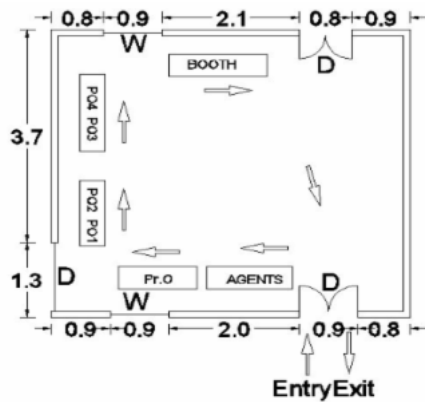

Google Map View

Polling Station Building Front View

Polling Station Front View

Cad View

Key MAP View

சட்டமன்றத் தொகுதியின் எண் மற்றும் பெயர் : 27-சோழிங்கநல்லூர் பிரிவு எண் மற்றும் பெயர் 1-கொட்டிவாக்கம், வார்டு 183 களத்துமேட்டுத் தெரு முதல் தெரு