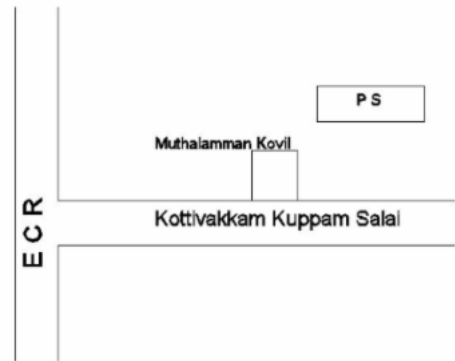

Google Map View

Polling Station Building Front View

Polling Station Front View

Cad View

Key MAP View

சட்டமன்றத் தொகுதியின் எண் மற்றும் பெயர் : 27-சோழிங்கநல்லூர் பிரிவு எண் மற்றும் பெயர் 1-கொட்டிவாக்கம், வார்டு 183 களத்துமேட்டுத் தெரு முதல் தெரு