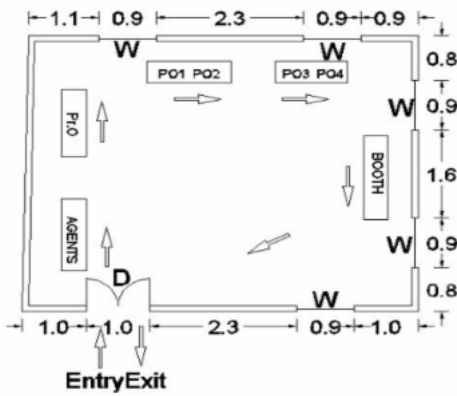

Nazri Naksha

Google Map View

Polling Station Building Front View

Polling Station Front View

Cad View

Key MAP View

சட்டமன்றத் தொகுதியின் எண் மற்றும் பெயர் : 27-சோழிங்கநல்லூர்  
பிரிவு எண் மற்றும் பெயர் 1-கொட்டிவாக்கம், வார்டு 183 சுவாமிநாத நகர் 11வது தெரு