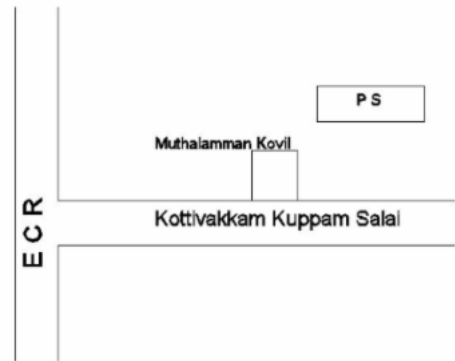

Nazri Naksha

Google Map View

Polling Station Building Front View

Polling Station Front View

Cad View

Key MAP View

சட்டமன்றத் தொகுதியின் எண் மற்றும் பெயர் : 27-சோழிங்கநல்லூர்  
பிரிவு எண் மற்றும் பெயர் 1-கொட்டிவாக்கம், வார்டு 183 சுவாமிநாத நகர் 11வது தெரு