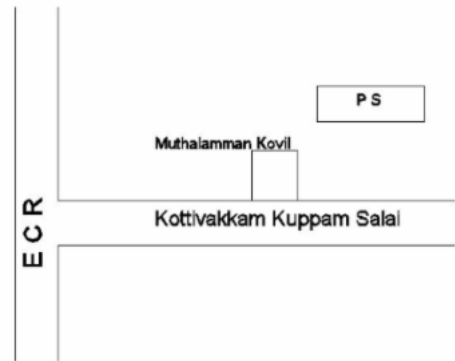

Google Map View

Polling Station Building Front View

Polling Station Front View

Cad View

Key MAP View

1 பெயர் : சேகரன் தந்தை பெயர்: ஜெயராமன் வீட்டு எண் : 1 வயது : 73 பாலினம் : ஆண்	TAU4319661 Photo is available	2 பெயர் : மாணிக்கம் தந்தை பெயர்: கருப்பையா வீட்டு எண் : 1 வயது : 73 பாலினம் : ஆண்	TAU2929677 Photo is available	3 பெயர் : சரவணன் தந்தை பெயர்: சுப்பிரமணி வீட்டு எண் : 1 வயது : 67 பாலினம் : ஆண்	TAU4319679 Photo is available
4 பெயர் : கிருஷ்ணமூர்த்தி தந்தை பெயர்: அலமேலுஅம்மாள் வீட்டு எண் : 1 வயது : 67 பாலினம் : ஆண்	TAU3849577 Photo is available	5 பெயர் : அனுராதா கணவர் பெயர்: ஸ்ரீராமுலு வீட்டு எண் : 1 வயது : 66 பாலினம் : பெண்	TAU2930634 Photo is available	6 பெயர் : நித்யானந்தம் தந்தை பெயர்: ராகவன் வீட்டு எண் : 1 வயது : 64 பாலினம் : ஆண்	TAU3849601 Photo is available
7 பெயர் : குமார் தந்தை பெயர்: விநாயகம் வீட்டு எண் : 1 வயது : 59 பாலினம் : ஆண்	TAU2930535 Photo is available	8 பெயர் : மெய்யப்பன் தந்தை பெயர்: சின்னம்யா வீட்டு எண் : 1 வயது : 59 பாலினம் : ஆண்	TAU4319703 Photo is available	9 பெயர் : கிரிஜா கணவர் பெயர்: மோகன் வீட்டு எண் : 1 வயது : 57 பாலினம் : பெண்	TAU2930261 Photo is available
10 பெயர் : பாரதி கணவர் பெயர்: நித்யானந்தம் வீட்டு எண் : 1 வயது : 53 பாலினம் : பெண்	TAU3849593 Photo is available	11 பெயர் : கணேசப்பாண்டியன் தந்தை பெயர்: அழகர்சாமி வீட்டு எண் : 1 வயது : 53 பாலினம் : ஆண்	TAU3338068 Photo is available	12 பெயர் : பிந்து ஸ்ரீ பிரியா கணவர் பெயர்: ரவி வீட்டு எண் : 1 வயது : 49 பாலினம் : பெண்	EZZ0116244 Photo is available
13 பெயர் : இந்திரா கணவர் பெயர்: ராதாகிருஷ்ணன் வீட்டு எண் : 1 வயது : 48 பாலினம் : பெண்	TAU2930683 Photo is available	14 பெயர் : மாரியம்மாள் கணவர் பெயர்: கிருஷ்ணமூர்த்தி வீட்டு எண் : 1 வயது : 48 பாலினம் : பெண்	TAU3849585 Photo is available	15 பெயர் : மகேந்திரன் தந்தை பெயர்: சின்னத்தம்பி வீட்டு எண் : 1 வயது : 48 பாலினம் : ஆண்	TAU2929750 Photo is available
16 பெயர் : ராஜேஷ் தந்தை பெயர்: நாகராஜன் வீட்டு எண் : 1 வயது : 47 பாலினம் : ஆண்	TAU4319653 Photo is available	17 பெயர் : சங்கர் தந்தை பெயர்: ஏழுமலை வீட்டு எண் : 1 வயது : 46 பாலினம் : ஆண்	TAU3849353 Photo is available	18 பெயர் : சுராஜ் கருப்பன் தந்தை பெயர்: விஸ்வநாதன் வீட்டு எண் : 1 வயது : 43 பாலினம் : ஆண்	TAU0413112 Photo is available
19 பெயர் : காமாட்சி கணவர் பெயர்: முருகராஜ் வீட்டு எண் : 1 வயது : 43 பாலினம் : பெண்	TAU1797463 Photo is available	20 பெயர் : மணிகண்டன் தாயின் பெயர்: நிர்மலா வீட்டு எண் : 1 வயது : 43 பாலினம் : ஆண்	TAU2930741 Photo is available	21 பெயர் : சிவகாமி கணவர் பெயர்: சங்கர் வீட்டு எண் : 1 வயது : 42 பாலினம் : பெண்	TAU2929875 Photo is available
22 பெயர் : ஷோபனா பிரியதர்ஷினி கணவர் பெயர்: ராஜேஷ் வீட்டு எண் : 1 வயது : 41 பாலினம் : பெண்	TAU4319646 Photo is available	23 பெயர் : குணசுந்தரி கணவர் பெயர்: குருநாதன் வீட்டு எண் : 1 வயது : 40 பாலினம் : பெண்	TAU4065603 Photo is available	24 பெயர் : கீதாலட்சுமி கணவர் பெயர்: கணேசப்பாண்டியன் வீட்டு எண் : 1 வயது : 40 பாலினம் : பெண்	TAU3338209 Photo is available
25 பெயர் : மாலதி கணவர் பெயர்: சங்கர் வீட்டு எண் : 1 வயது : 38 பாலினம் : பெண்	TAU2929693 Photo is available	26 பெயர் : சித்ரா கணவர் பெயர்: மகேந்திரன் வீட்டு எண் : 1 வயது : 38 பாலினம் : பெண்	TAU2929859 Photo is available	27 பெயர் : சத்தியராஜ் தந்தை பெயர்: சிங்காரவேல் வீட்டு எண் : 1 வயது : 38 பாலினம் : ஆண்	TAU2930766 Photo is available
28 பெயர் : மதுமிதா தந்தை பெயர்: சதீஸ்குமார் வீட்டு எண் : 1 வயது : 36 பாலினம் : பெண்	TAU4319638 Photo is available	29 பெயர் : காஞ்சனா தந்தை பெயர்: ரகு வீட்டு எண் : 1 வயது : 34 பாலினம் : பெண்	TAU1127281 Photo is available	30 பெயர் : விவேக் தந்தை பெயர்: ஸ்ரீராமுலு வீட்டு எண் : 1 வயது : 34 பாலினம் : ஆண்	TAU2929891 Photo is available