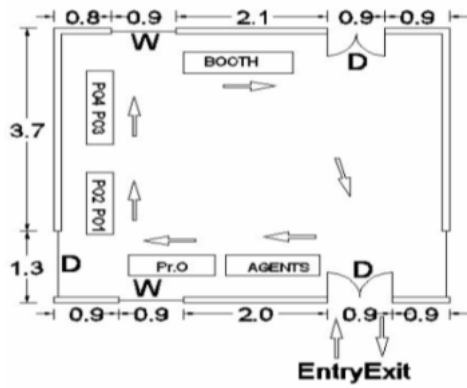

Google Map View

Polling Station Building Front View

Polling Station Front View

Cad View

Key MAP View

1 பெயர் : சேகரன் தந்தை பெயர்: ஜெயராமன் வீட்டு எண் : 1 வயது : 73 பாலினம் : ஆண்	TAU4319661 Photo is available	2 பெயர் : மாணிக்கம் தந்தை பெயர்: கருப்பையா வீட்டு எண் : 1 வயது : 73 பாலினம் : ஆண்	TAU2929677 Photo is available	3 பெயர் : சரவணன் தந்தை பெயர்: சுப்பிரமணி வீட்டு எண் : 1 வயது : 67 பாலினம் : ஆண்	TAU4319679 Photo is available
4 பெயர் : கிருஷ்ணமூர்த்தி தந்தை பெயர்: அலமேலுஅம்மாள் வீட்டு எண் : 1 வயது : 67 பாலினம் : ஆண்	TAU3849577 Photo is available	5 பெயர் : அனுராதா கணவர் பெயர்: ஸ்ரீராமுலு வீட்டு எண் : 1 வயது : 66 பாலினம் : பெண்	TAU2930634 Photo is available	6 பெயர் : நித்யானந்தம் தந்தை பெயர்: ராகவன் வீட்டு எண் : 1 வயது : 64 பாலினம் : ஆண்	TAU3849601 Photo is available
7 பெயர் : குமார் தந்தை பெயர்: விநாயகம் வீட்டு எண் : 1 வயது : 59 பாலினம் : ஆண்	TAU2930535 Photo is available	8 பெயர் : மெய்யப்பன் தந்தை பெயர்: சின்னம்யா வீட்டு எண் : 1 வயது : 59 பாலினம் : ஆண்	TAU4319703 Photo is available	9 பெயர் : கிரிஜா கணவர் பெயர்: மோகன் வீட்டு எண் : 1 வயது : 57 பாலினம் : பெண்	TAU2930261 Photo is available
10 பெயர் : பாரதி கணவர் பெயர்: நித்யானந்தம் வீட்டு எண் : 1 வயது : 53 பாலினம் : பெண்	TAU3849593 Photo is available	11 பெயர் : கணேசப்பாண்டியன் தந்தை பெயர்: அழகர்சாமி வீட்டு எண் : 1 வயது : 53 பாலினம் : ஆண்	TAU3338068 Photo is available	12 பெயர் : பிந்து ஸ்ரீ பிரியா கணவர் பெயர்: ரவி வீட்டு எண் : 1 வயது : 49 பாலினம் : பெண்	EZZ0116244 Photo is available
13 பெயர் : இந்திரா கணவர் பெயர்: ராதாகிருஷ்ணன் வீட்டு எண் : 1 வயது : 48 பாலினம் : பெண்	TAU2930683 Photo is available	14 பெயர் : மாரியம்மாள் கணவர் பெயர்: கிருஷ்ணமூர்த்தி வீட்டு எண் : 1 வயது : 48 பாலினம் : பெண்	TAU3849585 Photo is available	15 பெயர் : மகேந்திரன் தந்தை பெயர்: சின்னத்தம்பி வீட்டு எண் : 1 வயது : 48 பாலினம் : ஆண்	TAU2929750 Photo is available
16 பெயர் : ராஜேஷ் தந்தை பெயர்: நாகராஜன் வீட்டு எண் : 1 வயது : 47 பாலினம் : ஆண்	TAU4319653 Photo is available	17 பெயர் : சங்கர் தந்தை பெயர்: ஏழுமலை வீட்டு எண் : 1 வயது : 46 பாலினம் : ஆண்	TAU3849353 Photo is available	18 பெயர் : சுராஜ் கருப்பன் தந்தை பெயர்: விஸ்வநாதன் வீட்டு எண் : 1 வயது : 43 பாலினம் : ஆண்	TAU0413112 Photo is available
19 பெயர் : காமாட்சி கணவர் பெயர்: முருகராஜ் வீட்டு எண் : 1 வயது : 43 பாலினம் : பெண்	TAU1797463 Photo is available	20 பெயர் : மணிகண்டன் தாயின் பெயர்: நிர்மலா வீட்டு எண் : 1 வயது : 43 பாலினம் : ஆண்	TAU2930741 Photo is available	21 பெயர் : சிவகாமி கணவர் பெயர்: சங்கர் வீட்டு எண் : 1 வயது : 42 பாலினம் : பெண்	TAU2929875 Photo is available
22 பெயர் : ஷோபனா பிரியதர்ஷினி கணவர் பெயர்: ராஜேஷ் வீட்டு எண் : 1 வயது : 41 பாலினம் : பெண்	TAU4319646 Photo is available	23 பெயர் : குணசுந்தரி கணவர் பெயர்: குருநாதன் வீட்டு எண் : 1 வயது : 40 பாலினம் : பெண்	TAU4065603 Photo is available	24 பெயர் : கீதாலட்சுமி கணவர் பெயர்: கணேசப்பாண்டியன் வீட்டு எண் : 1 வயது : 40 பாலினம் : பெண்	TAU3338209 Photo is available
25 பெயர் : மாலதி கணவர் பெயர்: சங்கர் வீட்டு எண் : 1 வயது : 38 பாலினம் : பெண்	TAU2929693 Photo is available	26 பெயர் : சித்ரா கணவர் பெயர்: மகேந்திரன் வீட்டு எண் : 1 வயது : 38 பாலினம் : பெண்	TAU2929859 Photo is available	27 பெயர் : சத்தியராஜ் தந்தை பெயர்: சிங்காரவேல் வீட்டு எண் : 1 வயது : 38 பாலினம் : ஆண்	TAU2930766 Photo is available
28 பெயர் : மதுமிதா தந்தை பெயர்: சதீஸ்குமார் வீட்டு எண் : 1 வயது : 36 பாலினம் : பெண்	TAU4319638 Photo is available	29 பெயர் : காஞ்சனா தந்தை பெயர்: ரகு வீட்டு எண் : 1 வயது : 34 பாலினம் : பெண்	TAU1127281 Photo is available	30 பெயர் : விவேக் தந்தை பெயர்: ஸ்ரீராமுலு வீட்டு எண் : 1 வயது : 34 பாலினம் : ஆண்	TAU2929891 Photo is available