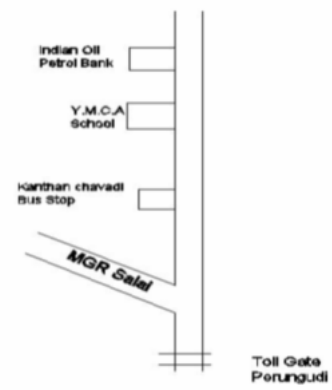

Google Map View

Polling Station Building Front View

Polling Station Front View

Cad View

Key MAP View

1 பெயர் : சுனீதா கணவர் பெயர்: பிரதீப் வீட்டு எண் : 0 வயது : 42 பாலினம் : பெண் Photo is available	TAU6321327	2 பெயர் : குப்புசாமி தந்தை பெயர்: ராஜகோபால் வீட்டு எண் : 1 வயது : 90 பாலினம் : ஆண் Photo is available	TAU1126317	3 பெயர் : கோபாலகிருஷ்ணன் தந்தை பெயர்: சாத்து வீட்டு எண் : 1 வயது : 73 பாலினம் : ஆண் Photo is available	TAU1893890
4 பெயர் : ராஜமாணிக்கம் தந்தை பெயர்: நல்லகண்ணு வீட்டு எண் : 1 வயது : 67 பாலினம் : ஆண் Photo is available	TAU3849759	5 பெயர் : செல்வி கணவர் பெயர்: குப்புசாமி வீட்டு எண் : 1 வயது : 60 பாலினம் : பெண் Photo is available	TAU1126234	6 பெயர் : லட்சுமணன் தந்தை பெயர்: கண்ணப்பன் வீட்டு எண் : 1 வயது : 57 பாலினம் : ஆண் Photo is available	TAU4696118
7 பெயர் : கணபதிமுருகன் தந்தை பெயர்: கோவிந்தசாமி வீட்டு எண் : 1 வயது : 54 பாலினம் : ஆண் Photo is available	TAU3612710	8 பெயர் : விஜயா கணவர் பெயர்: கணபதிமுருகன் வீட்டு எண் : 1 வயது : 53 பாலினம் : பெண் Photo is available	TAU3612728	9 பெயர் : யுவராஜ் இதரர் பெயர்: யுவராஜ் வீட்டு எண் : 1 வயது : 46 பாலினம் : ஆண் Photo is available	TAU1893783
10 பெயர் : பிரேமாதேவி கணவர் பெயர்: தர்மாராம் வீட்டு எண் : 1 வயது : 43 பாலினம் : பெண் Photo is available	TAU1894161	11 பெயர் : கணேசன் தந்தை பெயர்: வேணு வீட்டு எண் : 1 வயது : 43 பாலினம் : ஆண் Photo is available	TAU3612702	12 பெயர் : ஷ்யாமலா தேவி கணவர் பெயர்: செந்தில்குமார் வீட்டு எண் : 1 வயது : 43 பாலினம் : பெண் Photo is available	TAU2112506
13 பெயர் : பானுமதி கணவர் பெயர்: மணிகண்டன் வீட்டு எண் : 1 வயது : 43 பாலினம் : பெண் Photo is available	TAU1129337	14 பெயர் : அஞ்சலி கணவர் பெயர்: மோகன் வீட்டு எண் : 1 வயது : 42 பாலினம் : பெண் Photo is available	TAU4320065	15 பெயர் : முரளி தாயின் பெயர்: மாரியம்மாள் வீட்டு எண் : 1 வயது : 41 பாலினம் : ஆண் Photo is available	TAU4320107
16 பெயர் : மோகன்ராஜ் தந்தை பெயர்: ராஜேந்திரன் வீட்டு எண் : 1 வயது : 40 பாலினம் : ஆண் Photo is available	TAU3612751	17 பெயர் : மெர்லின் ஜாக்சன் தந்தை பெயர்: சூசை அந்தோனி வீட்டு எண் : 1 வயது : 37 பாலினம் : ஆண் Photo is available	TAU4696092	18 பெயர் : பிரேம் பாலாஜி தந்தை பெயர்: சுப்புராஜ் வீட்டு எண் : 1 வயது : 36 பாலினம் : ஆண் Photo is available	TAU3612694
19 பெயர் : புருஷோத்தமார் தந்தை பெயர்: குமார் வீட்டு எண் : 1 வயது : 36 பாலினம் : ஆண் Photo is available	TAU0105221	20 பெயர் : பொன்னம்மாள் கணவர் பெயர்: கௌதம் வீட்டு எண் : 1 வயது : 36 பாலினம் : பெண் Photo is available	TAU3849742	21 பெயர் : ராஜாராம் தந்தை பெயர்: ஏழுமலை வீட்டு எண் : 1 வயது : 33 பாலினம் : ஆண் Photo is available	TAU3612744
22 பெயர் : தமிழ்ச்செல்வி கணவர் பெயர்: முரளி வீட்டு எண் : 1 வயது : 30 பாலினம் : பெண் Photo is available	TAU4320057	23 பெயர் : பிரியங்கா தந்தை பெயர்: பாலசந்திரன் வீட்டு எண் : 1 வயது : 30 பாலினம் : பெண் Photo is available	TAU4320032	24 பெயர் : விஜயன் தந்தை பெயர்: குமாரவேல் வீட்டு எண் : 1 வயது : 30 பாலினம் : ஆண் Photo is available	TAU4320081
25 பெயர் : விஜய்சங்கர் தந்தை பெயர்: முர்த்தி வீட்டு எண் : 1 வயது : 30 பாலினம் : ஆண் Photo is available	TAU3849841	26 பெயர் : விக்னேஷ்ராம் தந்தை பெயர்: சரவணன் வீட்டு எண் : 1 வயது : 27 பாலினம் : ஆண் Photo is available	TAU4320099	27 பெயர் : பத்மபிரியா தந்தை பெயர்: ஏழுமலை வீட்டு எண் : 1 வயது : 27 பாலினம் : பெண் Photo is available	TAU4320073
28 பெயர் : கணேஷ் தந்தை பெயர்: சீனிவாசன் வீட்டு எண் : 1 வயது : 27 பாலினம் : ஆண் Photo is available	TAU4843157	29 பெயர் : மீனா கணவர் பெயர்: மாரியப்பன் வீட்டு எண் : 1-72 வயது : 73 பாலினம் : பெண் Photo is available	TAU2112480	30 பெயர் : ஜெயலட்சுமி கணவர் பெயர்: கிருஷ்ணகுமார் வீட்டு எண் : 1-73 வயது : 44 பாலினம் : பெண் Photo is available	TAU2113728