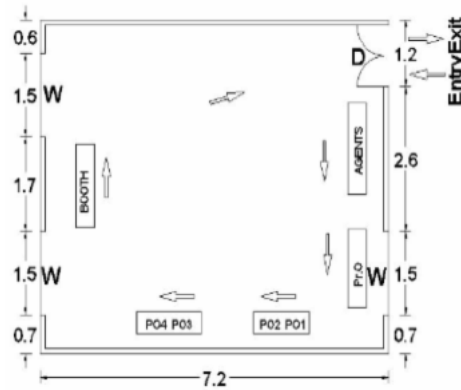

Google Map View

Polling Station Building Front View

Polling Station Front View

Cad View

Key MAP View

1 பெயர் : சுனீதா கணவர் பெயர்: பிரதீப் வீட்டு எண் : 0 வயது : 42 பாலினம் : பெண் Photo is available	TAU6321327	2 பெயர் : குப்புசாமி தந்தை பெயர்: ராஜகோபால் வீட்டு எண் : 1 வயது : 90 பாலினம் : ஆண் Photo is available	TAU1126317	3 பெயர் : கோபாலகிருஷ்ணன் தந்தை பெயர்: சாத்து வீட்டு எண் : 1 வயது : 73 பாலினம் : ஆண் Photo is available	TAU1893890
4 பெயர் : ராஜமாணிக்கம் தந்தை பெயர்: நல்லகண்ணு வீட்டு எண் : 1 வயது : 67 பாலினம் : ஆண் Photo is available	TAU3849759	5 பெயர் : செல்வி கணவர் பெயர்: குப்புசாமி வீட்டு எண் : 1 வயது : 60 பாலினம் : பெண் Photo is available	TAU1126234	6 பெயர் : லட்சுமணன் தந்தை பெயர்: கண்ணப்பன் வீட்டு எண் : 1 வயது : 57 பாலினம் : ஆண் Photo is available	TAU4696118
7 பெயர் : கணபதிமுருகன் தந்தை பெயர்: கோவிந்தசாமி வீட்டு எண் : 1 வயது : 54 பாலினம் : ஆண் Photo is available	TAU3612710	8 பெயர் : விஜயா கணவர் பெயர்: கணபதிமுருகன் வீட்டு எண் : 1 வயது : 53 பாலினம் : பெண் Photo is available	TAU3612728	9 பெயர் : யுவராஜ் இதரர் பெயர்: யுவராஜ் வீட்டு எண் : 1 வயது : 46 பாலினம் : ஆண் Photo is available	TAU1893783
10 பெயர் : பிரேமாதேவி கணவர் பெயர்: தர்மாராம் வீட்டு எண் : 1 வயது : 43 பாலினம் : பெண் Photo is available	TAU1894161	11 பெயர் : கணேசன் தந்தை பெயர்: வேணு வீட்டு எண் : 1 வயது : 43 பாலினம் : ஆண் Photo is available	TAU3612702	12 பெயர் : ஷ்யாமலா தேவி கணவர் பெயர்: செந்தில்குமார் வீட்டு எண் : 1 வயது : 43 பாலினம் : பெண் Photo is available	TAU2112506
13 பெயர் : பானுமதி கணவர் பெயர்: மணிகண்டன் வீட்டு எண் : 1 வயது : 43 பாலினம் : பெண் Photo is available	TAU1129337	14 பெயர் : அஞ்சலி கணவர் பெயர்: மோகன் வீட்டு எண் : 1 வயது : 42 பாலினம் : பெண் Photo is available	TAU4320065	15 பெயர் : முரளி தாயின் பெயர்: மாரியம்மாள் வீட்டு எண் : 1 வயது : 41 பாலினம் : ஆண் Photo is available	TAU4320107
16 பெயர் : மோகன்ராஜ் தந்தை பெயர்: ராஜேந்திரன் வீட்டு எண் : 1 வயது : 40 பாலினம் : ஆண் Photo is available	TAU3612751	17 பெயர் : மெர்லின் ஜாக்சன் தந்தை பெயர்: சூசை அந்தோனி வீட்டு எண் : 1 வயது : 37 பாலினம் : ஆண் Photo is available	TAU4696092	18 பெயர் : பிரேம் பாலாஜி தந்தை பெயர்: சுப்புராஜ் வீட்டு எண் : 1 வயது : 36 பாலினம் : ஆண் Photo is available	TAU3612694
19 பெயர் : புருஷோத்தமார் தந்தை பெயர்: குமார் வீட்டு எண் : 1 வயது : 36 பாலினம் : ஆண் Photo is available	TAU0105221	20 பெயர் : பொன்னம்மாள் கணவர் பெயர்: கௌதம் வீட்டு எண் : 1 வயது : 36 பாலினம் : பெண் Photo is available	TAU3849742	21 பெயர் : ராஜாராம் தந்தை பெயர்: ஏழுமலை வீட்டு எண் : 1 வயது : 33 பாலினம் : ஆண் Photo is available	TAU3612744
22 பெயர் : தமிழ்ச்செல்வி கணவர் பெயர்: முரளி வீட்டு எண் : 1 வயது : 30 பாலினம் : பெண் Photo is available	TAU4320057	23 பெயர் : பிரியங்கா தந்தை பெயர்: பாலசந்திரன் வீட்டு எண் : 1 வயது : 30 பாலினம் : பெண் Photo is available	TAU4320032	24 பெயர் : விஜயன் தந்தை பெயர்: குமாரவேல் வீட்டு எண் : 1 வயது : 30 பாலினம் : ஆண் Photo is available	TAU4320081
25 பெயர் : விஜய்சங்கர் தந்தை பெயர்: முர்த்தி வீட்டு எண் : 1 வயது : 30 பாலினம் : ஆண் Photo is available	TAU3849841	26 பெயர் : விக்னேஷ்ராம் தந்தை பெயர்: சரவணன் வீட்டு எண் : 1 வயது : 27 பாலினம் : ஆண் Photo is available	TAU4320099	27 பெயர் : பத்மபிரியா தந்தை பெயர்: ஏழுமலை வீட்டு எண் : 1 வயது : 27 பாலினம் : பெண் Photo is available	TAU4320073
28 பெயர் : கணேஷ் தந்தை பெயர்: சீனிவாசன் வீட்டு எண் : 1 வயது : 27 பாலினம் : ஆண் Photo is available	TAU4843157	29 பெயர் : மீனா கணவர் பெயர்: மாரியப்பன் வீட்டு எண் : 1-72 வயது : 73 பாலினம் : பெண் Photo is available	TAU2112480	30 பெயர் : ஜெயலட்சுமி கணவர் பெயர்: கிருஷ்ணகுமார் வீட்டு எண் : 1-73 வயது : 44 பாலினம் : பெண் Photo is available	TAU2113728