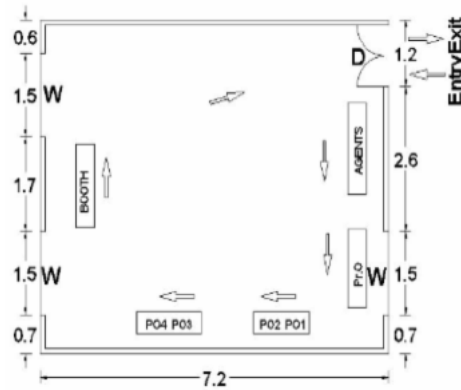

Google Map View

Polling Station Building Front View

Polling Station Front View

Cad View

Key MAP View

1 பெயர் : மாரிமுத்து தந்தை பெயர்: நாகப்பன் வீட்டு எண் : 1 வயது : 74 பாலினம் : ஆண்	TAU2932051 Photo is available	2 பெயர் : மோனாமாள் கணவர் பெயர்: நாகப்பன் வீட்டு எண் : 1 வயது : 70 பாலினம் : பெண்	TAU4066155 Photo is available	3 பெயர் : லலிதா கணவர் பெயர்: மோகன் வீட்டு எண் : 1 வயது : 64 பாலினம் : பெண்	TAU2931780 Photo is available
4 பெயர் : சிவசங்கரன் தந்தை பெயர்: ராமன் வீட்டு எண் : 1 வயது : 56 பாலினம் : ஆண்	TAU0319848 Photo is available	5 பெயர் : சரளாதேவி கணவர் பெயர்: பாஸ்கர் வீட்டு எண் : 1 வயது : 56 பாலினம் : பெண்	TAU4066221 Photo is available	6 பெயர் : சமீனாபேகம் கணவர் பெயர்: ஜாவித் வீட்டு எண் : 1 வயது : 55 பாலினம் : பெண்	TAU4066262 Photo is available
7 பெயர் : பன்னீர் செல்வம் தந்தை பெயர்: பாளையம் வீட்டு எண் : 1 வயது : 49 பாலினம் : ஆண்	TAU4696605 Photo is available	8 பெயர் : உமா கணவர் பெயர்: சிவசங்கரன் வீட்டு எண் : 1 வயது : 48 பாலினம் : பெண்	TAU0319855 Photo is available	9 பெயர் : சிவலிங்கம் தந்தை பெயர்: குப்புசாமி வீட்டு எண் : 1 வயது : 47 பாலினம் : ஆண்	TAU4066239 Photo is available
10 பெயர் : பாலமுரளி தந்தை பெயர்: குழந்தைவேல் வீட்டு எண் : 1 வயது : 46 பாலினம் : ஆண்	TAU4320362 Photo is available	11 பெயர் : ரஞ்சினி கணவர் பெயர்: சாமிநாதன் வீட்டு எண் : 1 வயது : 45 பாலினம் : பெண்	TAU4696589 Photo is available	12 பெயர் : ஜெயபிரகாஷ் தந்தை பெயர்: மாரிமுத்து வீட்டு எண் : 1 வயது : 45 பாலினம் : ஆண்	TAU2931806 Photo is available
13 பெயர் : பாபு தாயின் பெயர்: கன்னியம்மாள் வீட்டு எண் : 1 வயது : 41 பாலினம் : ஆண்	TAU4320388 Photo is available	14 பெயர் : பார்த்தீபன் தந்தை பெயர்: சண்முகம் வீட்டு எண் : 1 வயது : 41 பாலினம் : ஆண்	TAU4320669 Photo is available	15 பெயர் : கோவிந்தராஜ் தந்தை பெயர்: ராமன் வீட்டு எண் : 1 வயது : 40 பாலினம் : ஆண்	TAU1497882 Photo is available
16 பெயர் : பிரியா கணவர் பெயர்: ஜெயக்குமார் வீட்டு எண் : 1 வயது : 40 பாலினம் : பெண்	TAU5804869 Photo is available	17 பெயர் : பேபி கணவர் பெயர்: நித்தயானந்தம் வீட்டு எண் : 1 வயது : 37 பாலினம் : பெண்	TAU4320628 Photo is available	18 பெயர் : பவித்ராஜெயபிரகாஷ் கணவர் பெயர்: ஜெயபிரகாஷ் வீட்டு எண் : 1 வயது : 37 பாலினம் : பெண்	TAU2932069 Photo is available
19 பெயர் : பிரேமா கணவர் பெயர்: பன்னீர் செல்வம் வீட்டு எண் : 1 வயது : 36 பாலினம் : பெண்	TAU4696571 Photo is available	20 பெயர் : பிரகாஷ் தந்தை பெயர்: பெருமாள் வீட்டு எண் : 1 வயது : 36 பாலினம் : ஆண்	TAU4066130 Photo is available	21 பெயர் : பிரபு தந்தை பெயர்: மணி வீட்டு எண் : 1 வயது : 35 பாலினம் : ஆண்	TAU2114254 Photo is available
22 பெயர் : தீபா கணவர் பெயர்: சங்கர் வீட்டு எண் : 1 வயது : 35 பாலினம் : பெண்	TAU2932234 Photo is available	23 பெயர் : காமாட்சி கணவர் பெயர்: பாலமுரளி வீட்டு எண் : 1 வயது : 34 பாலினம் : பெண்	TAU4320354 Photo is available	24 பெயர் : கலைசெல்வி கணவர் பெயர்: முருகன் வீட்டு எண் : 1 வயது : 31 பாலினம் : பெண்	TAU3470937 Photo is available
25 பெயர் : தீபா கணவர் பெயர்: சீனிவாசன் வீட்டு எண் : 1 வயது : 31 பாலினம் : பெண்	TAU2931046 Photo is available	26 பெயர் : ரமேஷ் தந்தை பெயர்: தனபால் வீட்டு எண் : 1 வயது : 31 பாலினம் : ஆண்	TAU2931798 Photo is available	27 பெயர் : நரேஷ் தந்தை பெயர்: பாஸ்கர் வீட்டு எண் : 1 வயது : 31 பாலினம் : ஆண்	TAU4066288 Photo is available
28 பெயர் : புவனேஷ்வரன் தந்தை பெயர்: சிவசங்கரன் வீட்டு எண் : 1 வயது : 30 பாலினம் : ஆண்	TAU4320255 Photo is available	29 பெயர் : பிரசாத் தந்தை பெயர்: குமார் வீட்டு எண் : 1 வயது : 29 பாலினம் : ஆண்	TAU3849932 Photo is available	30 பெயர் : கரண் தந்தை பெயர்: சிவானந்தம் வீட்டு எண் : 1 வயது : 28 பாலினம் : ஆண்	TAU4696399 Photo is available