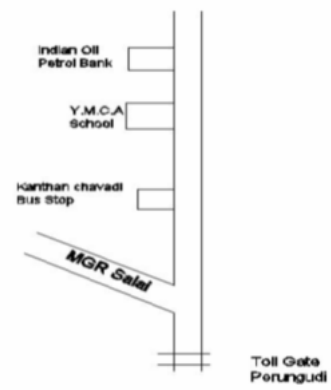

Google Map View

Polling Station Building Front View

Polling Station Front View

Cad View

Key MAP View

1 பெயர் : மாரிமுத்து தந்தை பெயர்: நாகப்பன் வீட்டு எண் : 1 வயது : 74 பாலினம் : ஆண்	TAU2932051 Photo is available	2 பெயர் : மோனாமாள் கணவர் பெயர்: நாகப்பன் வீட்டு எண் : 1 வயது : 70 பாலினம் : பெண்	TAU4066155 Photo is available	3 பெயர் : லலிதா கணவர் பெயர்: மோகன் வீட்டு எண் : 1 வயது : 64 பாலினம் : பெண்	TAU2931780 Photo is available
4 பெயர் : சிவசங்கரன் தந்தை பெயர்: ராமன் வீட்டு எண் : 1 வயது : 56 பாலினம் : ஆண்	TAU0319848 Photo is available	5 பெயர் : சரளாதேவி கணவர் பெயர்: பாஸ்கர் வீட்டு எண் : 1 வயது : 56 பாலினம் : பெண்	TAU4066221 Photo is available	6 பெயர் : சமீனாபேகம் கணவர் பெயர்: ஜாவித் வீட்டு எண் : 1 வயது : 55 பாலினம் : பெண்	TAU4066262 Photo is available
7 பெயர் : பன்னீர் செல்வம் தந்தை பெயர்: பாளையம் வீட்டு எண் : 1 வயது : 49 பாலினம் : ஆண்	TAU4696605 Photo is available	8 பெயர் : உமா கணவர் பெயர்: சிவசங்கரன் வீட்டு எண் : 1 வயது : 48 பாலினம் : பெண்	TAU0319855 Photo is available	9 பெயர் : சிவலிங்கம் தந்தை பெயர்: குப்புசாமி வீட்டு எண் : 1 வயது : 47 பாலினம் : ஆண்	TAU4066239 Photo is available
10 பெயர் : பாலமுரளி தந்தை பெயர்: குழந்தைவேல் வீட்டு எண் : 1 வயது : 46 பாலினம் : ஆண்	TAU4320362 Photo is available	11 பெயர் : ரஞ்சினி கணவர் பெயர்: சாமிநாதன் வீட்டு எண் : 1 வயது : 45 பாலினம் : பெண்	TAU4696589 Photo is available	12 பெயர் : ஜெயபிரகாஷ் தந்தை பெயர்: மாரிமுத்து வீட்டு எண் : 1 வயது : 45 பாலினம் : ஆண்	TAU2931806 Photo is available
13 பெயர் : பாபு தாயின் பெயர்: கன்னியம்மாள் வீட்டு எண் : 1 வயது : 41 பாலினம் : ஆண்	TAU4320388 Photo is available	14 பெயர் : பார்த்தீபன் தந்தை பெயர்: சண்முகம் வீட்டு எண் : 1 வயது : 41 பாலினம் : ஆண்	TAU4320669 Photo is available	15 பெயர் : கோவிந்தராஜ் தந்தை பெயர்: ராமன் வீட்டு எண் : 1 வயது : 40 பாலினம் : ஆண்	TAU1497882 Photo is available
16 பெயர் : பிரியா கணவர் பெயர்: ஜெயக்குமார் வீட்டு எண் : 1 வயது : 40 பாலினம் : பெண்	TAU5804869 Photo is available	17 பெயர் : பேபி கணவர் பெயர்: நித்தயானந்தம் வீட்டு எண் : 1 வயது : 37 பாலினம் : பெண்	TAU4320628 Photo is available	18 பெயர் : பவித்ராஜெயபிரகாஷ் கணவர் பெயர்: ஜெயபிரகாஷ் வீட்டு எண் : 1 வயது : 37 பாலினம் : பெண்	TAU2932069 Photo is available
19 பெயர் : பிரேமா கணவர் பெயர்: பன்னீர் செல்வம் வீட்டு எண் : 1 வயது : 36 பாலினம் : பெண்	TAU4696571 Photo is available	20 பெயர் : பிரகாஷ் தந்தை பெயர்: பெருமாள் வீட்டு எண் : 1 வயது : 36 பாலினம் : ஆண்	TAU4066130 Photo is available	21 பெயர் : பிரபு தந்தை பெயர்: மணி வீட்டு எண் : 1 வயது : 35 பாலினம் : ஆண்	TAU2114254 Photo is available
22 பெயர் : தீபா கணவர் பெயர்: சங்கர் வீட்டு எண் : 1 வயது : 35 பாலினம் : பெண்	TAU2932234 Photo is available	23 பெயர் : காமாட்சி கணவர் பெயர்: பாலமுரளி வீட்டு எண் : 1 வயது : 34 பாலினம் : பெண்	TAU4320354 Photo is available	24 பெயர் : கலைசெல்வி கணவர் பெயர்: முருகன் வீட்டு எண் : 1 வயது : 31 பாலினம் : பெண்	TAU3470937 Photo is available
25 பெயர் : தீபா கணவர் பெயர்: சீனிவாசன் வீட்டு எண் : 1 வயது : 31 பாலினம் : பெண்	TAU2931046 Photo is available	26 பெயர் : ரமேஷ் தந்தை பெயர்: தனபால் வீட்டு எண் : 1 வயது : 31 பாலினம் : ஆண்	TAU2931798 Photo is available	27 பெயர் : நரேஷ் தந்தை பெயர்: பாஸ்கர் வீட்டு எண் : 1 வயது : 31 பாலினம் : ஆண்	TAU4066288 Photo is available
28 பெயர் : புவனேஷ்வரன் தந்தை பெயர்: சிவசங்கரன் வீட்டு எண் : 1 வயது : 30 பாலினம் : ஆண்	TAU4320255 Photo is available	29 பெயர் : பிரசாத் தந்தை பெயர்: குமார் வீட்டு எண் : 1 வயது : 29 பாலினம் : ஆண்	TAU3849932 Photo is available	30 பெயர் : கரண் தந்தை பெயர்: சிவானந்தம் வீட்டு எண் : 1 வயது : 28 பாலினம் : ஆண்	TAU4696399 Photo is available