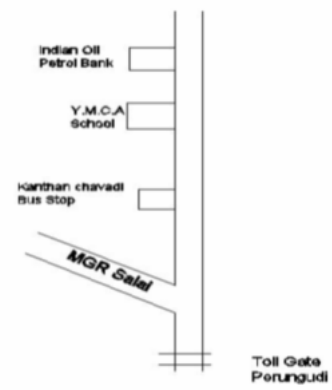

Key MAP View