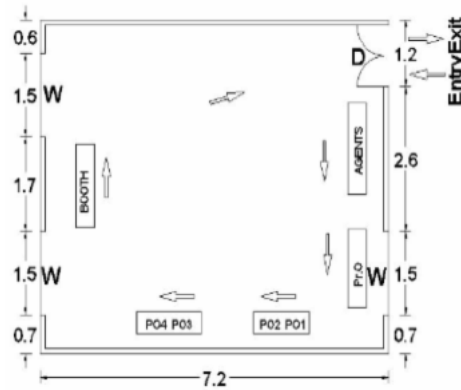

Nazri Naksha

Google Map View

Polling Station Building Front View

Polling Station Front View

Cad View

Key MAP View

1 பெயர் : கோவிந்தராஜன் தந்தை பெயர்: சக்கரவர்த்தி வீட்டு எண் : 1 வயது : 54 பாலினம் : ஆண்	TAU1137058 Photo is available	2 பெயர் : நெல்சன் சாமுவேல் ஜோசஃப் தந்தை பெயர்: எடிஷன் வீட்டு எண் : 1/566 வயது : 41 பாலினம் : ஆண்	TAU4870069 Photo is available	3 பெயர் : ஜோசன் ஆரோன் தந்தை பெயர்: எடிஷன் வீட்டு எண் : 1/566 வயது : 27 பாலினம் : ஆண்	TAU4870234 Photo is available
4 பெயர் : ரம்பா கணவர் பெயர்: சுரேஷ் வீட்டு எண் : 1/573 வயது : 30 பாலினம் : பெண்	TAU5997390 Photo is available	5 பெயர் : பிரசாத் தந்தை பெயர்: பண்டரிநாதன் வீட்டு எண் : 2 வயது : 63 பாலினம் : ஆண்	TAU2536027 Photo is available	6 பெயர் : சசிகலா கணவர் பெயர்: பிரசாத் வீட்டு எண் : 2 வயது : 52 பாலினம் : பெண்	TAU2536001 Photo is available
7 பெயர் : நதியா ராமு தந்தை பெயர்: ராமு வீட்டு எண் : 2-61 வயது : 35 பாலினம் : ஆண்	TAU2114395 Photo is available	8 பெயர் : விகாஸ் தந்தை பெயர்: நித்தியானந்தம் வீட்டு எண் : 2/145 வயது : 29 பாலினம் : ஆண்	TAU5999206 Photo is available	9 பெயர் : விஜயலக்ஷ்மி கணவர் பெயர்: தர்மராஜ் வீட்டு எண் : 2/168 வயது : 66 பாலினம் : பெண்	TAU5997614 Photo is available
10 பெயர் : திருவேங்கடம் தந்தை பெயர்: சம்பத் வீட்டு எண் : 2/212 வயது : 56 பாலினம் : ஆண்	TAU6043186 Photo is available	11 பெயர் : பிரணவ் தந்தை பெயர்: பத்மவாசன் வீட்டு எண் : 2/212 வயது : 27 பாலினம் : ஆண்	TAU6051866 Photo is available	12 பெயர் : அணிருத்தா தந்தை பெயர்: ஜெயக்குமார் வீட்டு எண் : 2/231 வயது : 24 பாலினம் : ஆண்	TAU6051700 Photo is available
13 பெயர் : சிந்துஜா தந்தை பெயர்: நாராயணன் வீட்டு எண் : 2/285 வயது : 27 பாலினம் : பெண்	TAU5997820 Photo is available	14 பெயர் : பாலாஜி தந்தை பெயர்: பத்மநாபன் வீட்டு எண் : 3-410 வயது : 68 பாலினம் : ஆண்	FYL5587084 Photo is available	15 பெயர் : பிரியாபாலாஜி கணவர் பெயர்: பாலாஜி வீட்டு எண் : 3-410 வயது : 58 பாலினம் : பெண்	FYL5587092 Photo is available
16 பெயர் : வேணுபத்மநாபன் தந்தை பெயர்: பாலாஜி வீட்டு எண் : 3-410 வயது : 38 பாலினம் : ஆண்	FYL9917238 Photo is available	17 பெயர் : ஸ்ரீதரன் தந்தை பெயர்: கிருஷ்ணசாமி வீட்டு எண் : 3-411 வயது : 74 பாலினம் : ஆண்	FYL5587076 Photo is available	18 பெயர் : சியாமினா கணவர் பெயர்: ஸ்ரீதரன் வீட்டு எண் : 3-411 வயது : 64 பாலினம் : பெண்	FYL5587100 Photo is available
19 பெயர் : வம்சிகிருஷ்ணா தந்தை பெயர்: ஸ்ரீதரன் வீட்டு எண் : 3-411 வயது : 42 பாலினம் : ஆண்	FYL9917295 Photo is available	20 பெயர் : ராஜகோபால் தந்தை பெயர்: ராமையா வீட்டு எண் : 3-412 வயது : 84 பாலினம் : ஆண்	EZZ8215907 Photo is available	21 பெயர் : சந்தியாசீனிவாஸ் தந்தை பெயர்: ராஜகோபால் வீட்டு எண் : 3-412 வயது : 56 பாலினம் : பெண்	EZZ8215915 Photo is available
22 பெயர் : ஆனந்த்ராஜகோபால் தந்தை பெயர்: ராஜகோபால் வீட்டு எண் : 3-412 வயது : 53 பாலினம் : ஆண்	EZZ8215840 Photo is available	23 பெயர் : ராதாஆனந்த் கணவர் பெயர்: ஆனந்த்ராஜகோபால் வீட்டு எண் : 3-412 வயது : 46 பாலினம் : பெண்	EZZ8215881 Photo is available	24 பெயர் : உதயசங்கர் தந்தை பெயர்: மதுசூதனன் வீட்டு எண் : 3-433 வயது : 76 பாலினம் : ஆண்	EZZ6145619 Photo is available
25 பெயர் : யமுனாகுமாரி கணவர் பெயர்: உதயசங்கர் வீட்டு எண் : 3-433 வயது : 74 பாலினம் : பெண்	EZZ6146203 Photo is available	26 பெயர் : லக்ஷ்மி தந்தை பெயர்: உதயசங்கர் வீட்டு எண் : 3-433 வயது : 47 பாலினம் : பெண்	EZZ6146211 Photo is available	27 பெயர் : பரதன் தந்தை பெயர்: உதயசங்கர் வீட்டு எண் : 3-433 வயது : 40 பாலினம் : ஆண்	EZZ6152219 Photo is available
28 பெயர் : பானுமதி கணவர் பெயர்: முருகேசன் வீட்டு எண் : 3-434 வயது : 74 பாலினம் : பெண்	EZZ0116616 Photo is available	29 பெயர் : ஜலஜாக்ளி ராஜ் கணவர் பெயர்: மோகன்ராஜ் வீட்டு எண் : 3/434,சக்ருதி வயது : 45 பாலினம் : பெண்	EZZ0116624 Photo is available	30 பெயர் : சுருதிஸாகர் தந்தை பெயர்: சந்திரசேகரன் வீட்டு எண் : 3-436 வயது : 42 பாலினம் : ஆண்	EZZ6159750 Photo is available