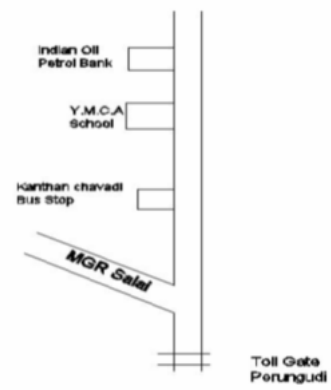

Google Map View

Polling Station Building Front View

Polling Station Front View

Cad View

Key MAP View

1 பெயர் : நீலாவதி தந்தை பெயர் : நாகப்பன் வீட்டு எண் : 1 வயது : 77 பாலினம் : பெண்	TAU4696894 Photo is available	2 பெயர் : சம்பத் தந்தை பெயர் : கோவிந்தராஜ் வீட்டு எண் : 1 வயது : 76 பாலினம் : ஆண்	TAU3611993 Photo is available	3 பெயர் : நூர்அகமது தந்தை பெயர் : அப்துல்சலாம் வீட்டு எண் : 1 வயது : 71 பாலினம் : ஆண்	TAU3849171 Photo is available
4 பெயர் : தாராபீவி கணவர் பெயர் : நூர்அகமது வீட்டு எண் : 1 வயது : 70 பாலினம் : பெண்	TAU3849247 Photo is available	5 பெயர் : விஜயலட்சுமி கணவர் பெயர் : லட்சுமணராஜ் வீட்டு எண் : 1 வயது : 66 பாலினம் : பெண்	TAU2929271 Photo is available	6 பெயர் : முகமது பீவி தந்தை பெயர் : மைதீன்பிளலை வீட்டு எண் : 1 வயது : 60 பாலினம் : ஆண்	TAU4696910 Photo is available
7 பெயர் : சிராஜ் பேக் தந்தை பெயர் : அல்லா பகஸ் வீட்டு எண் : 1 வயது : 60 பாலினம் : ஆண்	TAU4320974 Photo is available	8 பெயர் : கணேஷ் குமார் தந்தை பெயர் : மனோகரன் வீட்டு எண் : 1 வயது : 60 பாலினம் : ஆண்	TAU4696936 Photo is available	9 பெயர் : சக்திவேல் தந்தை பெயர் : கஜேந்திரன் வீட்டு எண் : 1 வயது : 60 பாலினம் : ஆண்	TAU4696944 Photo is available
S 10 பெயர் : ராஜேந்திரன் தந்தை பெயர் : சுப்புராஜ் வீட்டு எண் : 1 வயது : 58 பாலினம் : ஆண்	TAU2928430 Photo is available	11 பெயர் : விஜயலட்சுமி கணவர் பெயர் : ஜெயகுமார் வீட்டு எண் : 1 வயது : 56 பாலினம் : பெண்	TAU2928729 Photo is available	12 பெயர் : சையத் அப்துல் ஜாலலுதீன் தந்தை பெயர் : சையத் அப்துல் ரஹீம் வீட்டு எண் : 1 வயது : 56 பாலினம் : ஆண்	TAU2927739 Photo is available
13 பெயர் : கஜேந்திரன் தந்தை பெயர் : நாகப்பன் வீட்டு எண் : 1 வயது : 54 பாலினம் : ஆண்	TAU4696902 Photo is available	14 பெயர் : லட்சுமி கணவர் பெயர் : ஏகாம்பரம் வீட்டு எண் : 1 வயது : 54 பாலினம் : பெண்	TAU4321048 Photo is available	15 பெயர் : ராதிகா கணவர் பெயர் : ஜெயபால் வீட்டு எண் : 1 வயது : 53 பாலினம் : பெண்	TAU3849072 Photo is available
16 பெயர் : வாசுகி கணவர் பெயர் : தெய்வநாதன் வீட்டு எண் : 1 வயது : 52 பாலினம் : பெண்	TAU2929230 Photo is available	17 பெயர் : மலைக்கண்ணன் தந்தை பெயர் : அழகர் வீட்டு எண் : 1 வயது : 51 பாலினம் : ஆண்	TAU4066890 Photo is available	18 பெயர் : பில்மி கணவர் பெயர் : காதர் பாஷா வீட்டு எண் : 1 வயது : 51 பாலினம் : பெண்	TAU2928950 Photo is available
19 பெயர் : பரிமளபிரியா கணவர் பெயர் : கணேஷ் வீட்டு எண் : 1 வயது : 51 பாலினம் : பெண்	TAU1797018 Photo is available	20 பெயர் : அரிஸ்அகமது தந்தை பெயர் : நூர்அகமது வீட்டு எண் : 1 வயது : 49 பாலினம் : ஆண்	TAU3848959 Photo is available	S 21 பெயர் : சரஸ்வதி கணவர் பெயர் : ராஜேந்திரன் வீட்டு எண் : 1 வயது : 47 பாலினம் : பெண்	TAU2928943 Photo is available
22 பெயர் : முஹம்மத் தந்தை பெயர் : ஹிசைன் வீட்டு எண் : 1 வயது : 46 பாலினம் : ஆண்	TAU3612074 Photo is available	23 பெயர் : தமிழரசி கணவர் பெயர் : இந்திரகுமார் வீட்டு எண் : 1 வயது : 45 பாலினம் : பெண்	TAU4066882 Photo is available	24 பெயர் : மணிகண்டன் தந்தை பெயர் : ரெங்கன் வீட்டு எண் : 1 வயது : 44 பாலினம் : ஆண்	TAU2928992 Photo is available
25 பெயர் : சூதா கணவர் பெயர் : ஆனந்தமூர்த்தி வீட்டு எண் : 1 வயது : 44 பாலினம் : பெண்	TAU2929289 Photo is available	26 பெயர் : அக்பர் கான் தந்தை பெயர் : டாவுத் கான் வீட்டு எண் : 1 வயது : 43 பாலினம் : ஆண்	TAU4696928 Photo is available	27 பெயர் : சங்கர் தந்தை பெயர் : வெள்ளைசாமி வீட்டு எண் : 1 வயது : 43 பாலினம் : ஆண்	TAU3848819 Photo is available
28 பெயர் : நடராஜன் தந்தை பெயர் : பக்கிரிசாமி வீட்டு எண் : 1 வயது : 42 பாலினம் : ஆண்	TAU4321139 Photo is available	29 பெயர் : அல்மாஸ்பானு கணவர் பெயர் : அபீஸ் வீட்டு எண் : 1 வயது : 42 பாலினம் : பெண்	TAU3849163 Photo is available	30 பெயர் : மொய்தீன்பாஷா தந்தை பெயர் : நூர்அகமது வீட்டு எண் : 1 வயது : 42 பாலினம் : ஆண்	TAU3849189 Photo is available