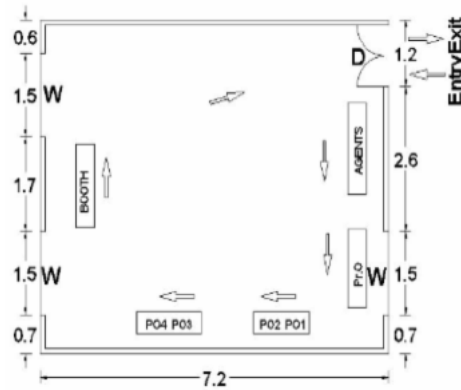

Google Map View

Polling Station Building Front View

Polling Station Front View

Cad View

Key MAP View

1 பெயர் : நீலாவதி தந்தை பெயர் : நாகப்பன் வீட்டு எண் : 1 வயது : 77 பாலினம் : பெண்	TAU4696894 Photo is available	2 பெயர் : சம்பத் தந்தை பெயர் : கோவிந்தராஜ் வீட்டு எண் : 1 வயது : 76 பாலினம் : ஆண்	TAU3611993 Photo is available	3 பெயர் : நூர்அகமது தந்தை பெயர் : அப்துல்சலாம் வீட்டு எண் : 1 வயது : 71 பாலினம் : ஆண்	TAU3849171 Photo is available
4 பெயர் : தாராபீவி கணவர் பெயர் : நூர்அகமது வீட்டு எண் : 1 வயது : 70 பாலினம் : பெண்	TAU3849247 Photo is available	5 பெயர் : விஜயலட்சுமி கணவர் பெயர் : லட்சுமணராஜ் வீட்டு எண் : 1 வயது : 66 பாலினம் : பெண்	TAU2929271 Photo is available	6 பெயர் : முகமது பீவி தந்தை பெயர் : மைதீன்பிளலை வீட்டு எண் : 1 வயது : 60 பாலினம் : ஆண்	TAU4696910 Photo is available
7 பெயர் : சிராஜ் பேக் தந்தை பெயர் : அல்லா பகஸ் வீட்டு எண் : 1 வயது : 60 பாலினம் : ஆண்	TAU4320974 Photo is available	8 பெயர் : கணேஷ் குமார் தந்தை பெயர் : மனோகரன் வீட்டு எண் : 1 வயது : 60 பாலினம் : ஆண்	TAU4696936 Photo is available	9 பெயர் : சக்திவேல் தந்தை பெயர் : கஜேந்திரன் வீட்டு எண் : 1 வயது : 60 பாலினம் : ஆண்	TAU4696944 Photo is available
S 10 பெயர் : ராஜேந்திரன் தந்தை பெயர் : சுப்புராஜ் வீட்டு எண் : 1 வயது : 58 பாலினம் : ஆண்	TAU2928430 Photo is available	11 பெயர் : விஜயலட்சுமி கணவர் பெயர் : ஜெயகுமார் வீட்டு எண் : 1 வயது : 56 பாலினம் : பெண்	TAU2928729 Photo is available	12 பெயர் : சையத் அப்துல் ஜாலலுதீன் தந்தை பெயர் : சையத் அப்துல் ரஹீம் வீட்டு எண் : 1 வயது : 56 பாலினம் : ஆண்	TAU2927739 Photo is available
13 பெயர் : கஜேந்திரன் தந்தை பெயர் : நாகப்பன் வீட்டு எண் : 1 வயது : 54 பாலினம் : ஆண்	TAU4696902 Photo is available	14 பெயர் : லட்சுமி கணவர் பெயர் : ஏகாம்பரம் வீட்டு எண் : 1 வயது : 54 பாலினம் : பெண்	TAU4321048 Photo is available	15 பெயர் : ராதிகா கணவர் பெயர் : ஜெயபால் வீட்டு எண் : 1 வயது : 53 பாலினம் : பெண்	TAU3849072 Photo is available
16 பெயர் : வாசுகி கணவர் பெயர் : தெய்வநாதன் வீட்டு எண் : 1 வயது : 52 பாலினம் : பெண்	TAU2929230 Photo is available	17 பெயர் : மலைக்கண்ணன் தந்தை பெயர் : அழகர் வீட்டு எண் : 1 வயது : 51 பாலினம் : ஆண்	TAU4066890 Photo is available	18 பெயர் : பில்மி கணவர் பெயர் : காதர் பாஷா வீட்டு எண் : 1 வயது : 51 பாலினம் : பெண்	TAU2928950 Photo is available
19 பெயர் : பரிமளபிரியா கணவர் பெயர் : கணேஷ் வீட்டு எண் : 1 வயது : 51 பாலினம் : பெண்	TAU1797018 Photo is available	20 பெயர் : அரிஸ்அகமது தந்தை பெயர் : நூர்அகமது வீட்டு எண் : 1 வயது : 49 பாலினம் : ஆண்	TAU3848959 Photo is available	S 21 பெயர் : சரஸ்வதி கணவர் பெயர் : ராஜேந்திரன் வீட்டு எண் : 1 வயது : 47 பாலினம் : பெண்	TAU2928943 Photo is available
22 பெயர் : முஹம்மத் தந்தை பெயர் : ஹிசைன் வீட்டு எண் : 1 வயது : 46 பாலினம் : ஆண்	TAU3612074 Photo is available	23 பெயர் : தமிழரசி கணவர் பெயர் : இந்திரகுமார் வீட்டு எண் : 1 வயது : 45 பாலினம் : பெண்	TAU4066882 Photo is available	24 பெயர் : மணிகண்டன் தந்தை பெயர் : ரெங்கன் வீட்டு எண் : 1 வயது : 44 பாலினம் : ஆண்	TAU2928992 Photo is available
25 பெயர் : சூதா கணவர் பெயர் : ஆனந்தமூர்த்தி வீட்டு எண் : 1 வயது : 44 பாலினம் : பெண்	TAU2929289 Photo is available	26 பெயர் : அக்பர் கான் தந்தை பெயர் : டாவுத் கான் வீட்டு எண் : 1 வயது : 43 பாலினம் : ஆண்	TAU4696928 Photo is available	27 பெயர் : சங்கர் தந்தை பெயர் : வெள்ளைசாமி வீட்டு எண் : 1 வயது : 43 பாலினம் : ஆண்	TAU3848819 Photo is available
28 பெயர் : நடராஜன் தந்தை பெயர் : பக்கிரிசாமி வீட்டு எண் : 1 வயது : 42 பாலினம் : ஆண்	TAU4321139 Photo is available	29 பெயர் : அல்மாஸ்பானு கணவர் பெயர் : அபீஸ் வீட்டு எண் : 1 வயது : 42 பாலினம் : பெண்	TAU3849163 Photo is available	30 பெயர் : மொய்தீன்பாஷா தந்தை பெயர் : நூர்அகமது வீட்டு எண் : 1 வயது : 42 பாலினம் : ஆண்	TAU3849189 Photo is available