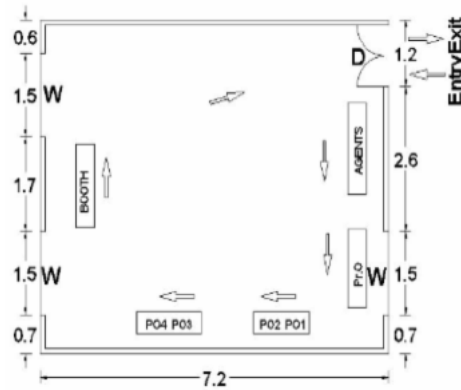

Nazri Naksha

Google Map View

Polling Station Building Front View

Polling Station Front View

Cad View

Key MAP View

1 பெயர் : சாய்பிரஷாந்த் தந்தை பெயர்: சுர்யநாராயணன் வீட்டு எண் : 1 வயது : 34 பாலினம் : ஆண்	TAU2935401 Photo is available	2 பெயர் : நீதீஷ் வரேந் தந்தை பெயர்: மோகன் வீட்டு எண் : 1/170 வயது : 24 பாலினம் : ஆண்	TAU6381149 Photo is available	3 பெயர் : பவானி தாயின் பெயர்: சுகுணா வீட்டு எண் : 1/173 வயது : 27 பாலினம் : பெண்	TAU6381180 Photo is available
4 பெயர் : சித்ரா தந்தை பெயர்: வெங்கடேசன் வீட்டு எண் : 2-37 வயது : 32 பாலினம் : ஆண்	TAU2935542 Photo is available	5 பெயர் : கிருஷ்ணன் தந்தை பெயர்: முனுசாமி வீட்டு எண் : 2-92 வயது : 55 பாலினம் : ஆண்	TAU2935534 Photo is available	6 பெயர் : சுந்தரி கணவர் பெயர்: கிருஷ்ணன் வீட்டு எண் : 2-92 வயது : 48 பாலினம் : பெண்	TAU2935526 Photo is available
7 பெயர் : பாஸ்கரன் தந்தை பெயர்: திருமலை வீட்டு எண் : 2-366 வயது : 60 பாலினம் : ஆண்	TAU2935013 Photo is available	8 பெயர் : வைஷ்ணவி தந்தை பெயர்: ஜெயராமன் வீட்டு எண் : 2-395 வயது : 36 பாலினம் : பெண்	TAU2935369 Photo is available	9 பெயர் : கவிதா தந்தை பெயர்: ராமநாராயணன் வீட்டு எண் : 2-405 வயது : 46 பாலினம் : பெண்	TAU3613890 Photo is available
10 பெயர் : சர்னிகா தந்தை பெயர்: மதன கோபால் வீட்டு எண் : 2/420 வயது : 28 பாலினம் : பெண்	TAU5209382 Photo is available	11 பெயர் : தாமோதரன் தந்தை பெயர்: ரத்தினவேல் வீட்டு எண் : 2-422 வயது : 51 பாலினம் : ஆண்	TAU2935377 Photo is available	12 பெயர் : ரமணி கணவர் பெயர்: தாமோதரன் வீட்டு எண் : 2-422 வயது : 46 பாலினம் : பெண்	TAU2935385 Photo is available
13 பெயர் : லலிதா கணேஷ் கணவர் பெயர்: கணேஷ் வீட்டு எண் : 2/469 வயது : 62 பாலினம் : பெண்	TAU5668413 Photo is available	14 பெயர் : அபித்யாராம தந்தை பெயர்: கணேஷ் வீட்டு எண் : 2/469 வயது : 28 பாலினம் : ஆண்	TAU5668314 Photo is available	15 பெயர் : சுப்பிரமணி தந்தை பெயர்: ராமகிருஷ்ணன் வீட்டு எண் : 2-475-1 வயது : 55 பாலினம் : ஆண்	FYL9934852 Photo is available
16 பெயர் : ராமன் தந்தை பெயர்: சாரி வீட்டு எண் : 2-475-2 வயது : 76 பாலினம் : ஆண்	FYL9934878 Photo is available	17 பெயர் : காயத்ரி தந்தை பெயர்: சீனிவாசன் வீட்டு எண் : 2-476 வயது : 39 பாலினம் : பெண்	EZZ5313374 Photo is available	18 பெயர் : திவ்யபுத்ரி மு தந்தை பெயர்: முருகன் வீட்டு எண் : 2/477 வயது : 24 பாலினம் : பெண்	TAU6941207 Photo is available
19 பெயர் : ரேவதி மு தந்தை பெயர்: முருகன் வீட்டு எண் : 2/477 வயது : 21 பாலினம் : பெண்	TAU6941074 Photo is available	20 பெயர் : சகுந்தலா கணவர் பெயர்: குப்பன் வீட்டு எண் : 2-477-1 வயது : 80 பாலினம் : பெண்	TAU5446950 Photo is available	21 பெயர் : முருகன் தந்தை பெயர்: குப்பன் வீட்டு எண் : 2-477-1 வயது : 55 பாலினம் : ஆண்	TAU5446968 Photo is available
22 பெயர் : சித்ரா கணவர் பெயர்: முருகன் வீட்டு எண் : 2-477-1 வயது : 50 பாலினம் : பெண்	FYL9934886 Photo is available	23 பெயர் : மூர்த்தி தந்தை பெயர்: குப்பன் வீட்டு எண் : 2-477-1 வயது : 40 பாலினம் : ஆண்	FYL9934902 Photo is available	24 பெயர் : வெங்கடேஸ்வரன் தந்தை பெயர்: திருமலை வீட்டு எண் : 2-478 வயது : 46 பாலினம் : ஆண்	TAU3613981 Photo is available
25 பெயர் : கோப்பெருந்தேவி கணவர் பெயர்: சீனிவாசன் வீட்டு எண் : 2-478 வயது : 42 பாலினம் : பெண்	TAU3613965 Photo is available	26 பெயர் : பூர்ணிமா கணவர் பெயர்: வெங்கடேஸ்வரன் வீட்டு எண் : 2-478 வயது : 36 பாலினம் : பெண்	TAU3613973 Photo is available	27 பெயர் : திருமலை தந்தை பெயர்: குப்புசாமி வீட்டு எண் : 2-478-1 வயது : 79 பாலினம் : ஆண்	TAU5446976 Photo is available
28 பெயர் : சத்தியபாமா கணவர் பெயர்: திருமலை வீட்டு எண் : 2-478-1 வயது : 61 பாலினம் : பெண்	TAU5446984 Photo is available	29 பெயர் : அனுராதா தந்தை பெயர்: திருமலை வீட்டு எண் : 2-478-1 வயது : 48 பாலினம் : பெண்	TAU5446992 Photo is available	30 பெயர் : வெங்கடேஸ்வரன் தந்தை பெயர்: திருமலை வீட்டு எண் : 2-478-1 வயது : 44 பாலினம் : ஆண்	EZZ0126409 Photo is available