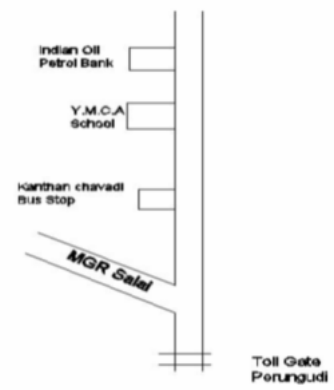

Google Map View

Polling Station Building Front View

Polling Station Front View

Cad View

Key MAP View

1 பெயர் : ராஜேஸ்வரி கணவர் பெயர்: பாஸ்கர் வீட்டு எண் : 1 வயது : 76 பாலினம் : பெண் Photo is available	TAU3849387	2 பெயர் : அம்முலு கணவர் பெயர்: மோகன் வீட்டு எண் : 1 வயது : 74 பாலினம் : பெண் Photo is available	TAU2930154	# 3 பெயர் : மரியநேசம் கணவர் பெயர்: மரியசிரில் வீட்டு எண் : 501ஏ வயது : 72 பாலினம் : பெண் Photo is available	TAU0319822
4 பெயர் : தாண்டவமூர்த்தி தந்தை பெயர்: ராதா மந்திரி வீட்டு எண் : 1 வயது : 65 பாலினம் : ஆண் Photo is available	TAU2929784	5 பெயர் : மலர் விழி கணவர் பெயர்: சரவணன் வீட்டு எண் : 1 வயது : 62 பாலினம் : பெண் Photo is available	TAU4319620	6 பெயர் : சாந்தி தந்தை பெயர்: இராமசாமி வீட்டு எண் : 1 வயது : 62 பாலினம் : பெண் Photo is available	TAU3338043
7 பெயர் : குமார் தந்தை பெயர்: தர்மலிங்கம் வீட்டு எண் : 1 வயது : 61 பாலினம் : ஆண் Photo is available	TAU2929792	8 பெயர் : ராஜீ இதரர் பெயர்: ராஜீ வீட்டு எண் : 1 வயது : 60 பாலினம் : ஆண் Photo is available	TAU0521500	9 பெயர் : மீனா கணவர் பெயர்: கலியப்பெருமாள் வீட்டு எண் : 1 வயது : 60 பாலினம் : பெண் Photo is available	TAU4065546
10 பெயர் : மாலா கணவர் பெயர்: ராஜீ வீட்டு எண் : 1 வயது : 57 பாலினம் : பெண் Photo is available	TAU0521492	11 பெயர் : ஜெயலட்சுமி கணவர் பெயர்: தாண்டவ மூர்த்தி வீட்டு எண் : 1 வயது : 55 பாலினம் : பெண் Photo is available	TAU2930642	12 பெயர் : கருணாநிதி தந்தை பெயர்: கிருஷ்ணசாமி வீட்டு எண் : 1 வயது : 55 பாலினம் : ஆண் Photo is available	TAU2930832
13 பெயர் : கதிரேசன் தந்தை பெயர்: ராஜசேகர் வீட்டு எண் : 1 வயது : 55 பாலினம் : ஆண் Photo is available	TAU2930311	14 பெயர் : ஜெயலட்சுமி கணவர் பெயர்: அந்தோணி வீட்டு எண் : 1 வயது : 53 பாலினம் : பெண் Photo is available	TAU1127604	15 பெயர் : சுல்தான்இப்ராஹீம் தந்தை பெயர்: சேகுமொகம்மதுமொய்தீன் வீட்டு எண் : 1 வயது : 51 பாலினம் : ஆண் Photo is available	TAU4065637
16 பெயர் : அபிதகுஜம் கணவர் பெயர்: கதிரேசன் வீட்டு எண் : 1 வயது : 51 பாலினம் : பெண் Photo is available	TAU2930667	17 பெயர் : விஜயலட்சுமி கணவர் பெயர்: செல்வராஜ் வீட்டு எண் : 1 வயது : 50 பாலினம் : பெண் Photo is available	TAU3612579	18 பெயர் : வெங்கடஅரவிந்தகுமார் தந்தை பெயர்: வெங்கடசுப்பையா வீட்டு எண் : 1 வயது : 49 பாலினம் : ஆண் Photo is available	TAU3338035
19 பெயர் : லக்ஷ்மி தந்தை பெயர்: மோகன் வீட்டு எண் : 1 வயது : 49 பாலினம் : பெண் Photo is available	TAU2929966	20 பெயர் : நிரம்லா கணவர் பெயர்: முருகேசன் வீட்டு எண் : 1 வயது : 47 பாலினம் : பெண் Photo is available	TAU2930675	21 பெயர் : தினேஷ்குமார் தந்தை பெயர்: ஜெயக்குமார் வீட்டு எண் : 1 வயது : 47 பாலினம் : ஆண் Photo is available	TAU3338076
22 பெயர் : உமா கணவர் பெயர்: அரவிந்தகுமார் வீட்டு எண் : 1 வயது : 47 பாலினம் : பெண் Photo is available	TAU3338134	23 பெயர் : பிரவீன்குமார் தந்தை பெயர்: வாசுதேவலால் வீட்டு எண் : 1 வயது : 44 பாலினம் : ஆண் Photo is available	TAU1497395	24 பெயர் : பவானி கணவர் பெயர்: தினேஷ்குமார் வீட்டு எண் : 1 வயது : 44 பாலினம் : பெண் Photo is available	TAU3338191
25 பெயர் : செந்தில்குமார் தந்தை பெயர்: லோகநாதன் வீட்டு எண் : 1 வயது : 44 பாலினம் : ஆண் Photo is available	TAU2929826	26 பெயர் : மதன் தந்தை பெயர்: மாணிக்கம் வீட்டு எண் : 1 வயது : 44 பாலினம் : ஆண் Photo is available	TAU3849346	27 பெயர் : செரின் கணவர் பெயர்: ஜெயராஜ் வீட்டு எண் : 1 வயது : 43 பாலினம் : பெண் Photo is available	TAU0319814
28 பெயர் : விசாலட்சன் நாடார் தந்தை பெயர்: வசந்தராஜன் வீட்டு எண் : 1 வயது : 42 பாலினம் : ஆண் Photo is available	TAU4319612	29 பெயர் : உஷா சிங்க் கணவர் பெயர்: அரவிந்த் சிங்க் வீட்டு எண் : 1 வயது : 42 பாலினம் : பெண் Photo is available	TAU1128164	30 பெயர் : சியாம் தந்தை பெயர்: தங்கவேலு வீட்டு எண் : 1 வயது : 42 பாலினம் : ஆண் Photo is available	TAU3338084