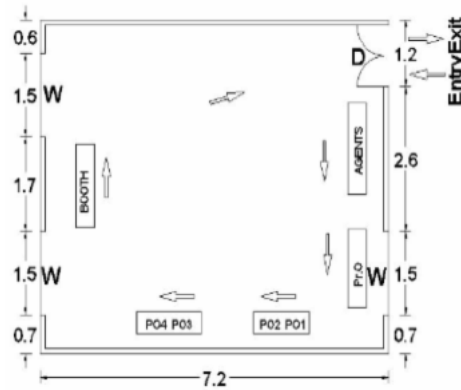

Google Map View

Polling Station Building Front View

Polling Station Front View

Cad View

Key MAP View

1 பெயர் : ராஜேஸ்வரி கணவர் பெயர்: பாஸ்கர் வீட்டு எண் : 1 வயது : 76 பாலினம் : பெண் Photo is available	TAU3849387	2 பெயர் : அம்முலு கணவர் பெயர்: மோகன் வீட்டு எண் : 1 வயது : 74 பாலினம் : பெண் Photo is available	TAU2930154	# 3 பெயர் : மரியநேசம் கணவர் பெயர்: மரியசிரில் வீட்டு எண் : 501ஏ வயது : 72 பாலினம் : பெண் Photo is available	TAU0319822
4 பெயர் : தாண்டவமூர்த்தி தந்தை பெயர்: ராதா மந்திரி வீட்டு எண் : 1 வயது : 65 பாலினம் : ஆண் Photo is available	TAU2929784	5 பெயர் : மலர் விழி கணவர் பெயர்: சரவணன் வீட்டு எண் : 1 வயது : 62 பாலினம் : பெண் Photo is available	TAU4319620	6 பெயர் : சாந்தி தந்தை பெயர்: இராமசாமி வீட்டு எண் : 1 வயது : 62 பாலினம் : பெண் Photo is available	TAU3338043
7 பெயர் : குமார் தந்தை பெயர்: தர்மலிங்கம் வீட்டு எண் : 1 வயது : 61 பாலினம் : ஆண் Photo is available	TAU2929792	8 பெயர் : ராஜீ இதரர் பெயர்: ராஜீ வீட்டு எண் : 1 வயது : 60 பாலினம் : ஆண் Photo is available	TAU0521500	9 பெயர் : மீனா கணவர் பெயர்: கலியப்பெருமாள் வீட்டு எண் : 1 வயது : 60 பாலினம் : பெண் Photo is available	TAU4065546
10 பெயர் : மாலா கணவர் பெயர்: ராஜீ வீட்டு எண் : 1 வயது : 57 பாலினம் : பெண் Photo is available	TAU0521492	11 பெயர் : ஜெயலட்சுமி கணவர் பெயர்: தாண்டவ மூர்த்தி வீட்டு எண் : 1 வயது : 55 பாலினம் : பெண் Photo is available	TAU2930642	12 பெயர் : கருணாநிதி தந்தை பெயர்: கிருஷ்ணசாமி வீட்டு எண் : 1 வயது : 55 பாலினம் : ஆண் Photo is available	TAU2930832
13 பெயர் : கதிரேசன் தந்தை பெயர்: ராஜசேகர் வீட்டு எண் : 1 வயது : 55 பாலினம் : ஆண் Photo is available	TAU2930311	14 பெயர் : ஜெயலட்சுமி கணவர் பெயர்: அந்தோணி வீட்டு எண் : 1 வயது : 53 பாலினம் : பெண் Photo is available	TAU1127604	15 பெயர் : சுல்தான்இப்ராஹீம் தந்தை பெயர்: சேகுமொகம்மதுமொய்தீன் வீட்டு எண் : 1 வயது : 51 பாலினம் : ஆண் Photo is available	TAU4065637
16 பெயர் : அபிதகுஜம் கணவர் பெயர்: கதிரேசன் வீட்டு எண் : 1 வயது : 51 பாலினம் : பெண் Photo is available	TAU2930667	17 பெயர் : விஜயலட்சுமி கணவர் பெயர்: செல்வராஜ் வீட்டு எண் : 1 வயது : 50 பாலினம் : பெண் Photo is available	TAU3612579	18 பெயர் : வெங்கடஅரவிந்தகுமார் தந்தை பெயர்: வெங்கடசுப்பையா வீட்டு எண் : 1 வயது : 49 பாலினம் : ஆண் Photo is available	TAU3338035
19 பெயர் : லக்ஷ்மி தந்தை பெயர்: மோகன் வீட்டு எண் : 1 வயது : 49 பாலினம் : பெண் Photo is available	TAU2929966	20 பெயர் : நிரம்லா கணவர் பெயர்: முருகேசன் வீட்டு எண் : 1 வயது : 47 பாலினம் : பெண் Photo is available	TAU2930675	21 பெயர் : தினேஷ்குமார் தந்தை பெயர்: ஜெயக்குமார் வீட்டு எண் : 1 வயது : 47 பாலினம் : ஆண் Photo is available	TAU3338076
22 பெயர் : உமா கணவர் பெயர்: அரவிந்தகுமார் வீட்டு எண் : 1 வயது : 47 பாலினம் : பெண் Photo is available	TAU3338134	23 பெயர் : பிரவீன்குமார் தந்தை பெயர்: வாசுதேவலால் வீட்டு எண் : 1 வயது : 44 பாலினம் : ஆண் Photo is available	TAU1497395	24 பெயர் : பவானி கணவர் பெயர்: தினேஷ்குமார் வீட்டு எண் : 1 வயது : 44 பாலினம் : பெண் Photo is available	TAU3338191
25 பெயர் : செந்தில்குமார் தந்தை பெயர்: லோகநாதன் வீட்டு எண் : 1 வயது : 44 பாலினம் : ஆண் Photo is available	TAU2929826	26 பெயர் : மதன் தந்தை பெயர்: மாணிக்கம் வீட்டு எண் : 1 வயது : 44 பாலினம் : ஆண் Photo is available	TAU3849346	27 பெயர் : செரின் கணவர் பெயர்: ஜெயராஜ் வீட்டு எண் : 1 வயது : 43 பாலினம் : பெண் Photo is available	TAU0319814
28 பெயர் : விசாலட்சன் நாடார் தந்தை பெயர்: வசந்தராஜன் வீட்டு எண் : 1 வயது : 42 பாலினம் : ஆண் Photo is available	TAU4319612	29 பெயர் : உஷா சிங்க் கணவர் பெயர்: அரவிந்த் சிங்க் வீட்டு எண் : 1 வயது : 42 பாலினம் : பெண் Photo is available	TAU1128164	30 பெயர் : சியாம் தந்தை பெயர்: தங்கவேலு வீட்டு எண் : 1 வயது : 42 பாலினம் : ஆண் Photo is available	TAU3338084