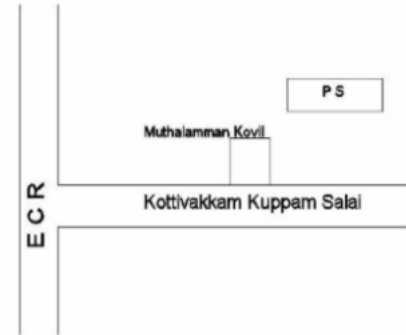

Google Map View

Polling Station Building Front View

Polling Station Front View

Cad View

Key MAP View

சட்டமன்றத் தொகுதியின் எண் மற்றும் பெயர் : 27-சோழிங்கநல்லூர்
பிரிவு எண் மற்றும் பெயர் 1-கொட்டிவாக்கம், வார்டு 183 வெங்கடேஸ்வரா நகர் 1வது தெரு