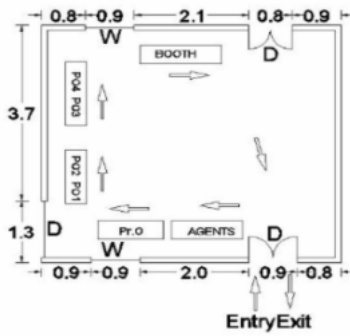

Google Map View

Polling Station Building Front View

Polling Station Front View

Cad View

Key MAP View

சட்டமன்றத் தொகுதியின் எண் மற்றும் பெயர் : 27-சோழிங்கநல்லூர்
பிரிவு எண் மற்றும் பெயர் 1-கொட்டிவாக்கம், வார்டு 183 வெங்கடேஸ்வரா நகர் 1வது தெரு