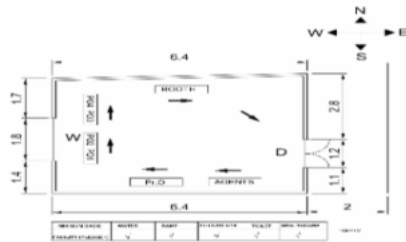

Nazri Naksha

Google Map View

Polling Station Building Front View

Polling Station Front View

Cad View

Key MAP View

| | | | | | |
|--|----------------------------------|---|----------------------------------|---|----------------------------------|
| 1 பெயர் : இராமலிங்கம் தந்தை பெயர்: முருகன் வீட்டு எண் : 1 வயது : 75 பாலினம் : ஆண் | FYL4762662 Photo is available | 2 பெயர் : மலர்விழி கணவர் பெயர்: ராமலிங்கம் வீட்டு எண் : 1 வயது : 67 பாலினம் : பெண் | FYL4762670 Photo is available | 3 பெயர் : மனோன்மணி தந்தை பெயர்: ராமலிங்கம் வீட்டு எண் : 1 வயது : 46 பாலினம் : பெண் | FYL4762829 Photo is available |
| 4 பெயர் : மதன்ராஜ் தந்தை பெயர்: ராமலிங்கம் வீட்டு எண் : 1 வயது : 45 பாலினம் : ஆண் | FYL4762837 Photo is available | 5 பெயர் : பிரதீப் ராஜ் இதரர் பெயர்: பிரபா வீட்டு எண் : 1 வயது : 43 பாலினம் : ஆண் | TAU6002810 Photo is available | S 6 பெயர் : நாகராஜன் ஹா தந்தை பெயர்: வாத்தேவ ராவ் வீட்டு எண் : 1 ஏஸ்2 வயது : 64 பாலினம் : ஆண் | TAU6002406 Photo is available |
| S 7 பெயர் : சந்திரிகா கணவர் பெயர்: நாகராஜன் வீட்டு எண் : 1 ஏஸ்2 வயது : 60 பாலினம் : பெண் | TAU6003065 Photo is available | 8 பெயர் : பிரதீபா தந்தை பெயர்: செளந்தர்ராஜன் வீட்டு எண் : 3 வயது : 38 பாலினம் : பெண் | FYL9450024 Photo is available | 9 பெயர் : ஹரிஹரநாத் தந்தை பெயர்: சிவராமராவ் வீட்டு எண் : 3A1 வயது : 76 பாலினம் : ஆண் | TAU5373519 Photo is available |
| 10 பெயர் : ரேணுகா கணவர் பெயர்: ஹரிஹரநாத் வீட்டு எண் : 3A1 வயது : 67 பாலினம் : பெண் | TAU5373527 Photo is available | 11 பெயர் : தீபன்சக்ரவர்த்தி தந்தை பெயர்: ஹரிஹரநாத் வீட்டு எண் : 3A1 வயது : 42 பாலினம் : ஆண் | TAU5373535 Photo is available | 12 பெயர் : வளன் இதரர் பெயர்: ஷீலா ஜாஸ்மின் வீட்டு எண் : 5 வயது : 50 பாலினம் : ஆண் | TAU6037337 Photo is available |
| 13 பெயர் : ரோஷித் தந்தை பெயர்: ரவிசந்திரன் வீட்டு எண் : 6 வயது : 25 பாலினம் : பெண் | TAU5272778 Photo is available | 14 பெயர் : கால்யா தந்தை பெயர்: மீராம வீட்டு எண் : 6 ராகவேந்த்ரா வயது : 25 பாலினம் : பெண் | TAU5999917 Photo is available | 15 பெயர் : திருவருட்செல்வன் தந்தை பெயர்: செல்வதுரை வீட்டு எண் : 8 வயது : 57 பாலினம் : ஆண் | TAU1234244 Photo is available |
| 16 பெயர் : ஈஸ்வரி கணவர் பெயர்: திருவட்செல்வன் வீட்டு எண் : 8 வயது : 52 பாலினம் : பெண் | TAU1234277 Photo is available | 17 பெயர் : அம்பிகா கணவர் பெயர்: பாஸ்கர் வீட்டு எண் : 8 வயது : 44 பாலினம் : பெண் | TAU4248696 Photo is available | 18 பெயர் : கிஷோர்பாபு தந்தை பெயர்: பூதீதர் வீட்டு எண் : 8 வயது : 32 பாலினம் : ஆண் | TAU1952134 Photo is available |
| 19 பெயர் : பூதீபதி தந்தை பெயர்: கமலதூர்கா வீட்டு எண் : 8A வயது : 31 பாலினம் : ஆண் | TAU4249140 Photo is available | 20 பெயர் : ரஞ்சினி கணவர் பெயர்: சீனிவாசன் வீட்டு எண் : 9 வயது : 27 பாலினம் : பெண் | TAU4646261 Photo is available | 21 பெயர் : பவித்ரா தந்தை பெயர்: சீனிவாசன் வீட்டு எண் : 9 வயது : 23 பாலினம் : பெண் | TAU6002877 Photo is available |
| 22 பெயர் : ஆனந்தி கணவர் பெயர்: மந்திரம் வீட்டு எண் : 13A வயது : 48 பாலினம் : பெண் | TAU4248761 Photo is available | 23 பெயர் : செளமியமூர்த்தி தந்தை பெயர்: செளமியமூர்த்தி வீட்டு எண் : 14 வயது : 66 பாலினம் : ஆண் | TAU5208103 Photo is available | 24 பெயர் : சரஸ்வதி தந்தை பெயர்: ஆகாஷ் பெருமாள் வீட்டு எண் : 14, வயது : 24 பாலினம் : பெண் | TAU6759997 Photo is available |
| 25 பெயர் : மக்டாலேந தேலினியா ஜீவா சுந்தர் தந்தை பெயர்: ஜீவா சுந்தர் வீட்டு எண் : 14/1ஏ வயது : 26 பாலினம் : பெண் | TAU6226518 Photo is available | 26 பெயர் : பிரபாகர் இதரர் பெயர்: கீதா வீட்டு எண் : 14/42 வயது : 53 பாலினம் : ஆண் | TAU6002422 Photo is available | 27 பெயர் : கீதா கணவர் பெயர்: பிரபாகர் வீட்டு எண் : 14/42 வயது : 51 பாலினம் : பெண் | TAU6001184 Photo is available |
| 28 பெயர் : பவானி தந்தை பெயர்: பிரபாகர் வீட்டு எண் : 1442 வயது : 25 பாலினம் : பெண் | TAU6002000 Photo is available | 29 பெயர் : நித்யாபிரியா தந்தை பெயர்: செல்வன் வீட்டு எண் : 17ஏ3 வயது : 24 பாலினம் : பெண் | TAU6001861 Photo is available | 30 பெயர் : சத்தியா கணவர் பெயர்: சரவணன் வீட்டு எண் : 34 வயது : 39 பாலினம் : பெண் | TAU4248969 Photo is available |