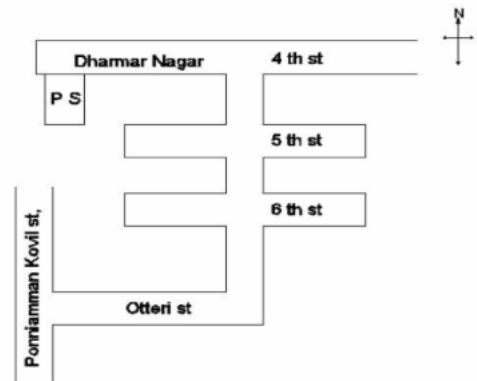

Nazri Naksha

Google Map View

Polling Station Building Front View

Polling Station Front View

Cad View

Key MAP View

| | | | | | |
|--|----------------------------------|---|----------------------------------|---|----------------------------------|
| 1 பெயர் : இராமலிங்கம் தந்தை பெயர்: முருகன் வீட்டு எண் : 1 வயது : 75 பாலினம் : ஆண் | FYL4762662 Photo is available | 2 பெயர் : மலர்விழி கணவர் பெயர்: ராமலிங்கம் வீட்டு எண் : 1 வயது : 67 பாலினம் : பெண் | FYL4762670 Photo is available | 3 பெயர் : மனோன்மணி தந்தை பெயர்: ராமலிங்கம் வீட்டு எண் : 1 வயது : 46 பாலினம் : பெண் | FYL4762829 Photo is available |
| 4 பெயர் : மதன்ராஜ் தந்தை பெயர்: ராமலிங்கம் வீட்டு எண் : 1 வயது : 45 பாலினம் : ஆண் | FYL4762837 Photo is available | 5 பெயர் : பிரதீப் ராஜ் இதரர் பெயர்: பிரபா வீட்டு எண் : 1 வயது : 43 பாலினம் : ஆண் | TAU6002810 Photo is available | S 6 பெயர் : நாகராஜன் ஹா தந்தை பெயர்: வாத்தேவ ராவ் வீட்டு எண் : 1 ஏஸ்2 வயது : 64 பாலினம் : ஆண் | TAU6002406 Photo is available |
| S 7 பெயர் : சந்திரிகா கணவர் பெயர்: நாகராஜன் வீட்டு எண் : 1 ஏஸ்2 வயது : 60 பாலினம் : பெண் | TAU6003065 Photo is available | 8 பெயர் : பிரதீபா தந்தை பெயர்: செளந்தர்ராஜன் வீட்டு எண் : 3 வயது : 38 பாலினம் : பெண் | FYL9450024 Photo is available | 9 பெயர் : ஹரிஹரநாத் தந்தை பெயர்: சிவராமராவ் வீட்டு எண் : 3A1 வயது : 76 பாலினம் : ஆண் | TAU5373519 Photo is available |
| 10 பெயர் : ரேணுகா கணவர் பெயர்: ஹரிஹரநாத் வீட்டு எண் : 3A1 வயது : 67 பாலினம் : பெண் | TAU5373527 Photo is available | 11 பெயர் : தீபன்சக்ரவர்த்தி தந்தை பெயர்: ஹரிஹரநாத் வீட்டு எண் : 3A1 வயது : 42 பாலினம் : ஆண் | TAU5373535 Photo is available | 12 பெயர் : வளன் இதரர் பெயர்: ஷீலா ஜாஸ்மின் வீட்டு எண் : 5 வயது : 50 பாலினம் : ஆண் | TAU6037337 Photo is available |
| 13 பெயர் : ரோஷித் தந்தை பெயர்: ரவிசந்திரன் வீட்டு எண் : 6 வயது : 25 பாலினம் : பெண் | TAU5272778 Photo is available | 14 பெயர் : கால்யா தந்தை பெயர்: மீராம வீட்டு எண் : 6 ராகவேந்த்ரா வயது : 25 பாலினம் : பெண் | TAU5999917 Photo is available | 15 பெயர் : திருவருட்செல்வன் தந்தை பெயர்: செல்வதுரை வீட்டு எண் : 8 வயது : 57 பாலினம் : ஆண் | TAU1234244 Photo is available |
| 16 பெயர் : ஈஸ்வரி கணவர் பெயர்: திருவட்செல்வன் வீட்டு எண் : 8 வயது : 52 பாலினம் : பெண் | TAU1234277 Photo is available | 17 பெயர் : அம்பிகா கணவர் பெயர்: பாஸ்கர் வீட்டு எண் : 8 வயது : 44 பாலினம் : பெண் | TAU4248696 Photo is available | 18 பெயர் : கிஷோர்பாபு தந்தை பெயர்: பூதீதர் வீட்டு எண் : 8 வயது : 32 பாலினம் : ஆண் | TAU1952134 Photo is available |
| 19 பெயர் : பூதீபதி தந்தை பெயர்: கமலதூர்கா வீட்டு எண் : 8A வயது : 31 பாலினம் : ஆண் | TAU4249140 Photo is available | 20 பெயர் : ரஞ்சினி கணவர் பெயர்: சீனிவாசன் வீட்டு எண் : 9 வயது : 27 பாலினம் : பெண் | TAU4646261 Photo is available | 21 பெயர் : பவித்ரா தந்தை பெயர்: சீனிவாசன் வீட்டு எண் : 9 வயது : 23 பாலினம் : பெண் | TAU6002877 Photo is available |
| 22 பெயர் : ஆனந்தி கணவர் பெயர்: மந்திரம் வீட்டு எண் : 13A வயது : 48 பாலினம் : பெண் | TAU4248761 Photo is available | 23 பெயர் : செளமியமூர்த்தி தந்தை பெயர்: செளமியமூர்த்தி வீட்டு எண் : 14 வயது : 66 பாலினம் : ஆண் | TAU5208103 Photo is available | 24 பெயர் : சரஸ்வதி தந்தை பெயர்: ஆகாஷ் பெருமாள் வீட்டு எண் : 14, வயது : 24 பாலினம் : பெண் | TAU6759997 Photo is available |
| 25 பெயர் : மக்டாலேந தேலினியா ஜீவா சுந்தர் தந்தை பெயர்: ஜீவா சுந்தர் வீட்டு எண் : 14/1ஏ வயது : 26 பாலினம் : பெண் | TAU6226518 Photo is available | 26 பெயர் : பிரபாகர் இதரர் பெயர்: கீதா வீட்டு எண் : 14/42 வயது : 53 பாலினம் : ஆண் | TAU6002422 Photo is available | 27 பெயர் : கீதா கணவர் பெயர்: பிரபாகர் வீட்டு எண் : 14/42 வயது : 51 பாலினம் : பெண் | TAU6001184 Photo is available |
| 28 பெயர் : பவானி தந்தை பெயர்: பிரபாகர் வீட்டு எண் : 1442 வயது : 25 பாலினம் : பெண் | TAU6002000 Photo is available | 29 பெயர் : நித்யாபிரியா தந்தை பெயர்: செல்வன் வீட்டு எண் : 17ஏ3 வயது : 24 பாலினம் : பெண் | TAU6001861 Photo is available | 30 பெயர் : சத்தியா கணவர் பெயர்: சரவணன் வீட்டு எண் : 34 வயது : 39 பாலினம் : பெண் | TAU4248969 Photo is available |