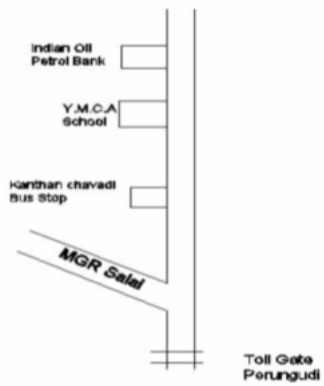

Google Map View

Polling Station Building Front View

Polling Station Front View

Cad View

Key MAP View

1 பெயர் : பாரதி தந்தை பெயர்: மாடசாமி வீட்டு எண் : 1 வயது : 27 பாலினம் : பெண்	TAU4698635 Photo is available	2 பெயர் : யோகேஷ் தந்தை பெயர்: ஹரிசுமார் வீட்டு எண் : 1/2 வயது : 27 பாலினம் : ஆண்	TAU6037600 Photo is available	3 பெயர் : கார்த்திக் தந்தை பெயர்: மணி வீட்டு எண் : 1/58 வயது : 40 பாலினம் : ஆண்	TAU1799691 Photo is available
4 பெயர் : சாஜிதாபானு கணவர் பெயர்: நஜீபுர்ரஹ்மான் வீட்டு எண் : 1/158, வயது : 43 பாலினம் : பெண்	TAU2940161 Photo is available	5 பெயர் : விஷ்வநாதன் தாயின் பெயர்: செல்வராணி வீட்டு எண் : 1/310,kalathumettu street வயது : 27 பாலினம் : ஆண்	TAU6574370 Photo is available	6 பெயர் : விஷ்வநாதன் தாயின் பெயர்: செல்வராணி வீட்டு எண் : 1/310,kalathumettu street வயது : 27 பாலினம் : ஆண்	TAU6604359 Photo is available
7 பெயர் : சந்திரி கணவர் பெயர்: கிருஷ்ணன் வீட்டு எண் : 2-92 வயது : 46 பாலினம் : பெண்	TAU2121051 Photo is available	8 பெயர் : கற்பக வல்லி கணவர் பெயர்: ரவிச் சந்திரன் வீட்டு எண் : 3 வயது : 46 பாலினம் : பெண்	TAU4554770 Photo is available	9 பெயர் : சரஸ்வதி கணவர் பெயர்: குணசீலன் வீட்டு எண் : 3-431 வயது : 72 பாலினம் : பெண்	TAU3615689 Photo is available
10 பெயர் : கயல்விழி கணவர் பெயர்: ரமேஷ் வீட்டு எண் : 4 வயது : 47 பாலினம் : பெண்	TAU3473782 Photo is available	11 பெயர் : ரேவதி கணவர் பெயர்: மகேந்திரன் வீட்டு எண் : 4 வயது : 42 பாலினம் : பெண்	TAU4324653 Photo is available	12 பெயர் : செல்வம் தந்தை பெயர்: நாகராஜன் வீட்டு எண் : 4 வயது : 41 பாலினம் : ஆண்	TAU4324703 Photo is available
13 பெயர் : ரேவதி கணவர் பெயர்: தமிழரசன் வீட்டு எண் : 4 வயது : 40 பாலினம் : பெண்	TAU4324661 Photo is available	14 பெயர் : மீனாட்சி கணவர் பெயர்: ஆனந்தன் வீட்டு எண் : 4 வயது : 38 பாலினம் : பெண்	TAU4324687 Photo is available	15 பெயர் : தாமோதரன் தந்தை பெயர்: பத்மநாபன் வீட்டு எண் : 4 வயது : 36 பாலினம் : ஆண்	TAU4068961 Photo is available
16 பெயர் : கலைசெல்வி கணவர் பெயர்: செல்வம் வீட்டு எண் : 4 வயது : 36 பாலினம் : பெண்	TAU4324695 Photo is available	17 பெயர் : மோகனபிரியா தந்தை பெயர்: பத்மநாபன் வீட்டு எண் : 4 வயது : 32 பாலினம் : பெண்	TAU4068896 Photo is available	18 பெயர் : மலர் மா தந்தை பெயர்: மாறவர்மன் சுந்தரபாண்டியன் எ வீட்டு எண் : 4/1பி வயது : 20 பாலினம் : பெண்	TAU6647473 Photo is available
19 பெயர் : வெங்கடேஷ் தந்தை பெயர்: பெருமான் வீட்டு எண் : 4-29 வயது : 34 பாலினம் : ஆண்	TAU2120871 Photo is available	20 பெயர் : பாலன் தந்தை பெயர்: குஞ்சப்பா வீட்டு எண் : 4-133 வயது : 74 பாலினம் : ஆண்	TAU2537645 Photo is available	21 பெயர் : தம்பிரான் தந்தை பெயர்: சேகர் வீட்டு எண் : 4-145 வயது : 36 பாலினம் : ஆண்	TAU3615549 Photo is available
22 பெயர் : ராஜீ தந்தை பெயர்: நாயகன் வீட்டு எண் : 4-154 வயது : 67 பாலினம் : ஆண்	TAU2119303 Photo is available	23 பெயர் : சந்திரி கணவர் பெயர்: ராஜீ வீட்டு எண் : 4-154 வயது : 44 பாலினம் : பெண்	TAU2120541 Photo is available	24 பெயர் : பத்மாவதி கணவர் பெயர்: சேகர் வீட்டு எண் : 4-159 வயது : 56 பாலினம் : பெண்	TAU3615341 Photo is available
25 பெயர் : தியாகராஜன் தந்தை பெயர்: சின்னகுழந்தை வீட்டு எண் : 4-177 வயது : 50 பாலினம் : ஆண்	TAU2121242 Photo is available	26 பெயர் : உஷா ராணி கணவர் பெயர்: தியாகராஜன் வீட்டு எண் : 4-177 வயது : 46 பாலினம் : பெண்	TAU2120897 Photo is available	27 பெயர் : லட்சுமிதேவி தந்தை பெயர்: தேவகுமார் வீட்டு எண் : 4-177 வயது : 37 பாலினம் : பெண்	TAU2940351 Photo is available
28 பெயர் : சாந்தி கணவர் பெயர்: வாசு வீட்டு எண் : 4-178 வயது : 56 பாலினம் : பெண்	TAU1101484 Photo is available	29 பெயர் : ரகு தந்தை பெயர்: வாசு வீட்டு எண் : 4-178 வயது : 39 பாலினம் : ஆண்	TAU1502442 Photo is available	30 பெயர் : சூதா தந்தை பெயர்: வாசு வீட்டு எண் : 4-178 வயது : 34 பாலினம் : பெண்	TAU1501121 Photo is available