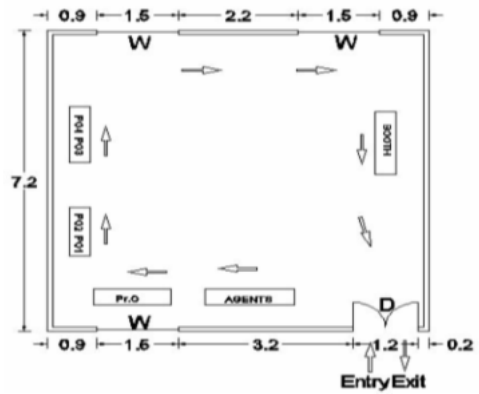

Google Map View

Polling Station Building Front View

Polling Station Front View

Cad View

Key MAP View

1 பெயர் : பாரதி தந்தை பெயர்: மாடசாமி வீட்டு எண் : 1 வயது : 27 பாலினம் : பெண்	TAU4698635 Photo is available	2 பெயர் : யோகேஷ் தந்தை பெயர்: ஹரிசுமார் வீட்டு எண் : 1/2 வயது : 27 பாலினம் : ஆண்	TAU6037600 Photo is available	3 பெயர் : கார்த்திக் தந்தை பெயர்: மணி வீட்டு எண் : 1/58 வயது : 40 பாலினம் : ஆண்	TAU1799691 Photo is available
4 பெயர் : சாஜிதாபானு கணவர் பெயர்: நஜீபுர்ரஹ்மான் வீட்டு எண் : 1/158, வயது : 43 பாலினம் : பெண்	TAU2940161 Photo is available	5 பெயர் : விஷ்வநாதன் தாயின் பெயர்: செல்வராணி வீட்டு எண் : 1/310,kalathumettu street வயது : 27 பாலினம் : ஆண்	TAU6574370 Photo is available	6 பெயர் : விஷ்வநாதன் தாயின் பெயர்: செல்வராணி வீட்டு எண் : 1/310,kalathumettu street வயது : 27 பாலினம் : ஆண்	TAU6604359 Photo is available
7 பெயர் : சந்திரி கணவர் பெயர்: கிருஷ்ணன் வீட்டு எண் : 2-92 வயது : 46 பாலினம் : பெண்	TAU2121051 Photo is available	8 பெயர் : கற்பக வல்லி கணவர் பெயர்: ரவிச் சந்திரன் வீட்டு எண் : 3 வயது : 46 பாலினம் : பெண்	TAU4554770 Photo is available	9 பெயர் : சரஸ்வதி கணவர் பெயர்: குணசீலன் வீட்டு எண் : 3-431 வயது : 72 பாலினம் : பெண்	TAU3615689 Photo is available
10 பெயர் : கயல்விழி கணவர் பெயர்: ரமேஷ் வீட்டு எண் : 4 வயது : 47 பாலினம் : பெண்	TAU3473782 Photo is available	11 பெயர் : ரேவதி கணவர் பெயர்: மகேந்திரன் வீட்டு எண் : 4 வயது : 42 பாலினம் : பெண்	TAU4324653 Photo is available	12 பெயர் : செல்வம் தந்தை பெயர்: நாகராஜன் வீட்டு எண் : 4 வயது : 41 பாலினம் : ஆண்	TAU4324703 Photo is available
13 பெயர் : ரேவதி கணவர் பெயர்: தமிழரசன் வீட்டு எண் : 4 வயது : 40 பாலினம் : பெண்	TAU4324661 Photo is available	14 பெயர் : மீனாட்சி கணவர் பெயர்: ஆனந்தன் வீட்டு எண் : 4 வயது : 38 பாலினம் : பெண்	TAU4324687 Photo is available	15 பெயர் : தாமோதரன் தந்தை பெயர்: பத்மநாபன் வீட்டு எண் : 4 வயது : 36 பாலினம் : ஆண்	TAU4068961 Photo is available
16 பெயர் : கலைசெல்வி கணவர் பெயர்: செல்வம் வீட்டு எண் : 4 வயது : 36 பாலினம் : பெண்	TAU4324695 Photo is available	17 பெயர் : மோகனபிரியா தந்தை பெயர்: பத்மநாபன் வீட்டு எண் : 4 வயது : 32 பாலினம் : பெண்	TAU4068896 Photo is available	18 பெயர் : மலர் மா தந்தை பெயர்: மாறவர்மன் சுந்தரபாண்டியன் எ வீட்டு எண் : 4/1பி வயது : 20 பாலினம் : பெண்	TAU6647473 Photo is available
19 பெயர் : வெங்கடேஷ் தந்தை பெயர்: பெருமான் வீட்டு எண் : 4-29 வயது : 34 பாலினம் : ஆண்	TAU2120871 Photo is available	20 பெயர் : பாலன் தந்தை பெயர்: குஞ்சப்பா வீட்டு எண் : 4-133 வயது : 74 பாலினம் : ஆண்	TAU2537645 Photo is available	21 பெயர் : தம்பிரான் தந்தை பெயர்: சேகர் வீட்டு எண் : 4-145 வயது : 36 பாலினம் : ஆண்	TAU3615549 Photo is available
22 பெயர் : ராஜீ தந்தை பெயர்: நாயகன் வீட்டு எண் : 4-154 வயது : 67 பாலினம் : ஆண்	TAU2119303 Photo is available	23 பெயர் : சந்திரி கணவர் பெயர்: ராஜீ வீட்டு எண் : 4-154 வயது : 44 பாலினம் : பெண்	TAU2120541 Photo is available	24 பெயர் : பத்மாவதி கணவர் பெயர்: சேகர் வீட்டு எண் : 4-159 வயது : 56 பாலினம் : பெண்	TAU3615341 Photo is available
25 பெயர் : தியாகராஜன் தந்தை பெயர்: சின்னகுழந்தை வீட்டு எண் : 4-177 வயது : 50 பாலினம் : ஆண்	TAU2121242 Photo is available	26 பெயர் : உஷா ராணி கணவர் பெயர்: தியாகராஜன் வீட்டு எண் : 4-177 வயது : 46 பாலினம் : பெண்	TAU2120897 Photo is available	27 பெயர் : லட்சுமிதேவி தந்தை பெயர்: தேவகுமார் வீட்டு எண் : 4-177 வயது : 37 பாலினம் : பெண்	TAU2940351 Photo is available
28 பெயர் : சாந்தி கணவர் பெயர்: வாசு வீட்டு எண் : 4-178 வயது : 56 பாலினம் : பெண்	TAU1101484 Photo is available	29 பெயர் : ரகு தந்தை பெயர்: வாசு வீட்டு எண் : 4-178 வயது : 39 பாலினம் : ஆண்	TAU1502442 Photo is available	30 பெயர் : சூதா தந்தை பெயர்: வாசு வீட்டு எண் : 4-178 வயது : 34 பாலினம் : பெண்	TAU1501121 Photo is available