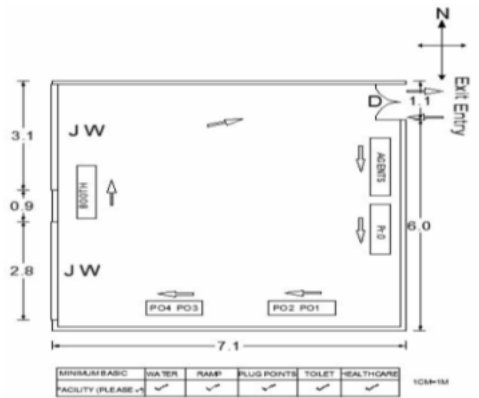

Google Map View

Polling Station Building Front View

Polling Station Front View

Cad View

Key MAP View

1 பெயர் : நம்பிராஜன் தந்தை பெயர்: பூதப்பாண்டியன் வீட்டு எண் : 1 வயது : 63 பாலினம் : ஆண்	TAU1800143 Photo is available	2 பெயர் : சீதலட்சுமி கணவர் பெயர்: நம்பிராஜன் வீட்டு எண் : 1 வயது : 60 பாலினம் : பெண்	TAU1800150 Photo is available	3 பெயர் : கீதா கணவர் பெயர்: சுரேஷ் வீட்டு எண் : 1 வயது : 49 பாலினம் : பெண்	EZZ8412546 Photo is available
4 பெயர் : பிரபாகரன் தந்தை பெயர்: பாலசுப்பிரமணியம் வீட்டு எண் : 1 வயது : 34 பாலினம் : ஆண்	TAU1800291 Photo is available	5 பெயர் : யஷ்மா தந்தை பெயர்: ரமேஷ் வீட்டு எண் : 1 வயது : 27 பாலினம் : பெண்	TAU5231378 Photo is available	6 பெயர் : சக்திவேல் தந்தை பெயர்: செல்வையா வீட்டு எண் : 1-145 வயது : 69 பாலினம் : ஆண்	TAU2944072 Photo is available
7 பெயர் : ரம்யா தந்தை பெயர்: கணபதி வீட்டு எண் : 1-450 வயது : 33 பாலினம் : பெண்	TAU2944098 Photo is available	8 பெயர் : டேவிட் ராஜா தந்தை பெயர்: தர்மராஜ் வீட்டு எண் : 2/198 வயது : 35 பாலினம் : ஆண்	UHX0110270 Photo is available	9 பெயர் : ஜனனி தந்தை பெயர்: ரவிசந்தரன் வீட்டு எண் : 2ஏ வயது : 23 பாலினம் : பெண்	TAU6071716 Photo is available
10 பெயர் : லோகேஷ் குமார் தந்தை பெயர்: கருணாநிதி வீட்டு எண் : 3 வயது : 23 பாலினம் : ஆண்	TAU6080436 Photo is available	#2 11 பெயர் : பிரகாஷ் சுந்தரமூர்த்தி தந்தை பெயர்: சுந்தரமூர்த்தி வீட்டு எண் : 3/917 வயது : 42 பாலினம் : ஆண்	TAU6084453 Photo is available	12 பெயர் : சிவா தந்தை பெயர்: செல்வராஜ் வீட்டு எண் : 3/644 வயது : 38 பாலினம் : ஆண்	TAU6099444 Photo is available
#2 13 பெயர் : சங்கீதா பிரகாஷ் கணவர் பெயர்: பிரகாஷ் வீட்டு எண் : 3/644 வயது : 35 பாலினம் : பெண்	TAU6095194 Photo is available	14 பெயர் : பவுலராஜ் தந்தை பெயர்: சாமுவேல் வீட்டு எண் : 4 வயது : 72 பாலினம் : ஆண்	TAU4069399 Photo is available	15 பெயர் : கோபாலகிருஷ்ணன் தந்தை பெயர்: கிருஷ்ணன் வீட்டு எண் : 4 வயது : 65 பாலினம் : ஆண்	TAU3852084 Photo is available
16 பெயர் : அமுதா கணவர் பெயர்: மணி வீட்டு எண் : 4 வயது : 58 பாலினம் : பெண்	TAU3852258 Photo is available	17 பெயர் : உத்திரகுமார் தந்தை பெயர்: லட்சுமணன் வீட்டு எண் : 4 வயது : 58 பாலினம் : ஆண்	TAU3475035 Photo is available	18 பெயர் : லட்சுமி கணவர் பெயர்: உத்திரகுமார் வீட்டு எண் : 4 வயது : 51 பாலினம் : பெண்	TAU3474798 Photo is available
19 பெயர் : ரகுபாலன் தந்தை பெயர்: துரைராஜ் வீட்டு எண் : 4 வயது : 50 பாலினம் : ஆண்	TAU3474830 Photo is available	20 பெயர் : பழனிச்சாமி செ தந்தை பெயர்: செல்லசாமி வீட்டு எண் : 4 வயது : 46 பாலினம் : ஆண்	TAU4069308 Photo is available	21 பெயர் : ரமேஷ் தந்தை பெயர்: குருசாமி வீட்டு எண் : 4 வயது : 45 பாலினம் : ஆண்	TAU3852118 Photo is available
22 பெயர் : சரவணன் தந்தை பெயர்: குருசாமி வீட்டு எண் : 4 வயது : 44 பாலினம் : ஆண்	TAU4324919 Photo is available	23 பெயர் : வனத்துராஜ் தந்தை பெயர்: சின்னப்பன் வீட்டு எண் : 4 வயது : 42 பாலினம் : ஆண்	TAU4069357 Photo is available	# 24 பெயர் : அன்பரசன் ம தந்தை பெயர்: மணி வீட்டு எண் : 4/300 வயது : 41 பாலினம் : ஆண்	TAU3852233 Photo is available
25 பெயர் : சூதா கணவர் பெயர்: முருகேசன் வீட்டு எண் : 4 வயது : 41 பாலினம் : பெண்	TAU2122505 Photo is available	26 பெயர் : ராதா கணவர் பெயர்: ரமேஷ் வீட்டு எண் : 4 வயது : 40 பாலினம் : பெண்	TAU3852100 Photo is available	27 பெயர் : சைமன் டேவிட் தந்தை பெயர்: மணிசேகர் வீட்டு எண் : 4 வயது : 40 பாலினம் : ஆண்	TAU3474921 Photo is available
28 பெயர் : மஞ்சு மொ தந்தை பெயர்: மொட்டைய பிள்ளை வீட்டு எண் : 4 வயது : 40 பாலினம் : பெண்	TAU4069373 Photo is available	29 பெயர் : ஆரோக்கியஅனிதா கணவர் பெயர்: வனத்துராஜ் வீட்டு எண் : 4 வயது : 36 பாலினம் : பெண்	TAU4069340 Photo is available	30 பெயர் : அர்ச்சுனா கணவர் பெயர்: நாகராஜ் வீட்டு எண் : 4 வயது : 36 பாலினம் : பெண்	TAU3474624 Photo is available