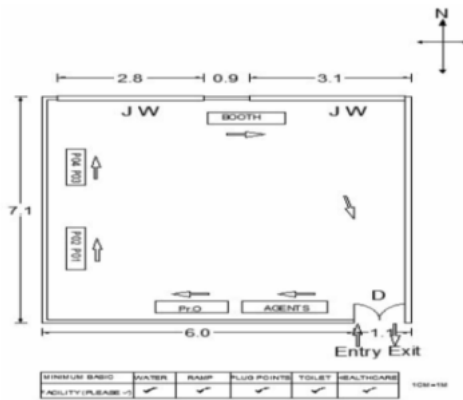

Google Map View

Polling Station Building Front View

Polling Station Front View

Cad View

Key MAP View

1 பெயர் : ஆயிஷா கணவர் பெயர்: அக்பர் அலி வீட்டு எண் : 1-429a வயது : 43 பாலினம் : பெண்	TAU1503945 Photo is available	2 பெயர் : மலைச்சாமி தாயின் பெயர்: சிலம்பாயி வீட்டு எண் : 1-435 வயது : 47 பாலினம் : ஆண்	TAU1800440 Photo is available	3 பெயர் : சத்திஸ்குமார் தந்தை பெயர்: மணி வீட்டு எண் : 1-437 வயது : 33 பாலினம் : ஆண்	TAU1800457 Photo is available
4 பெயர் : கங்காபாய் கணவர் பெயர்: சுப்பிரமணி வீட்டு எண் : 1-452 வயது : 88 பாலினம் : பெண்	TAU1503986 Photo is available	5 பெயர் : விஜயலக்ஷ்மி கணவர் பெயர்: சாரங்கபாணி வீட்டு எண் : 1-452 வயது : 56 பாலினம் : பெண்	TAU1503960 Photo is available	6 பெயர் : புவனேஷ்வரி கணவர் பெயர்: ஷண்முகம் வீட்டு எண் : 1-452 வயது : 50 பாலினம் : பெண்	TAU1503994 Photo is available
7 பெயர் : துவாரகநாத் தந்தை பெயர்: தனசேகரன் வீட்டு எண் : 1-468 வயது : 31 பாலினம் : ஆண்	TAU2944999 Photo is available	8 பெயர் : சஜாமொய்தீன் தந்தை பெயர்: முஹமதுஹாசன் வீட்டு எண் : 4 வயது : 76 பாலினம் : ஆண்	TAU3475597 Photo is available	9 பெயர் : ஆதிலட்சுமி கணவர் பெயர்: பாலசந்தர் வீட்டு எண் : 4 வயது : 68 பாலினம் : பெண்	TAU3475365 Photo is available
10 பெயர் : விசாலட்சி கணவர் பெயர்: பத்பநாபன் வீட்டு எண் : 4 வயது : 64 பாலினம் : பெண்	TAU4325544 Photo is available	11 பெயர் : நாகம்மாள் கணவர் பெயர்: சுப்பிரமணியம் வீட்டு எண் : 4 வயது : 63 பாலினம் : பெண்	TAU3475464 Photo is available	12 பெயர் : அப்துல்லாசாக் தந்தை பெயர்: முஹமதுஹாசன் வீட்டு எண் : 4 வயது : 59 பாலினம் : ஆண்	TAU3475225 Photo is available
13 பெயர் : அந்திரி கணவர் பெயர்: ரோஷ் வீட்டு எண் : 4 வயது : 57 பாலினம் : பெண்	TAU3475241 Photo is available	14 பெயர் : கிருஷ்ணன் தந்தை பெயர்: அப்பாசாமி வீட்டு எண் : 4 வயது : 54 பாலினம் : ஆண்	TAU4325585 Photo is available	15 பெயர் : பாண்டியன் தந்தை பெயர்: ராமையா வீட்டு எண் : 4 வயது : 54 பாலினம் : ஆண்	TAU2944916 Photo is available
16 பெயர் : சரஸ்வதி கணவர் பெயர்: சுப்ரமணி வீட்டு எண் : 4 வயது : 53 பாலினம் : பெண்	TAU2945228 Photo is available	17 பெயர் : செல்வம் தந்தை பெயர்: தேவேந்திரன் வீட்டு எண் : 4 வயது : 52 பாலினம் : ஆண்	TAU2945202 Photo is available	18 பெயர் : கஷ்தூரி கணவர் பெயர்: இளங்கோ வீட்டு எண் : 4 வயது : 51 பாலினம் : பெண்	TAU3475316 Photo is available
19 பெயர் : சரோஜினி கணவர் பெயர்: கண்ணன் வீட்டு எண் : 4 வயது : 49 பாலினம் : பெண்	TAU3852746 Photo is available	20 பெயர் : சசிகுமார் தந்தை பெயர்: சுப்புரமணி வீட்டு எண் : 4 வயது : 49 பாலினம் : ஆண்	TAU2945632 Photo is available	21 பெயர் : பானு கணவர் பெயர்: கிருஷ்ணன் வீட்டு எண் : 4 வயது : 45 பாலினம் : பெண்	TAU4325593 Photo is available
22 பெயர் : மஞ்சளா கணவர் பெயர்: சசிகுமார் வீட்டு எண் : 4 வயது : 43 பாலினம் : பெண்	TAU3852753 Photo is available	23 பெயர் : பிரேமா கணவர் பெயர்: சிவக்குமார் வீட்டு எண் : 4 வயது : 43 பாலினம் : பெண்	TAU3475589 Photo is available	24 பெயர் : கலையரசி கணவர் பெயர்: சோலையப்பன் வீட்டு எண் : 4 வயது : 42 பாலினம் : பெண்	TAU2944932 Photo is available
25 பெயர் : கலைவாணி கணவர் பெயர்: சிவகுமார் வீட்டு எண் : 4 வயது : 40 பாலினம் : பெண்	TAU2945905 Photo is available	26 பெயர் : தேவி தந்தை பெயர்: பத்பநாபன் வீட்டு எண் : 4 வயது : 38 பாலினம் : பெண்	TAU4325536 Photo is available	27 பெயர் : பூபேந்தர் பண்டாரி தந்தை பெயர்: நாராயண் பண்டாரி வீட்டு எண் : 4 வயது : 37 பாலினம் : ஆண்	TAU2945723 Photo is available
28 பெயர் : விஜயா கணவர் பெயர்: மணி வீட்டு எண் : 4 வயது : 37 பாலினம் : பெண்	TAU3852902 Photo is available	29 பெயர் : வைதேகி கணவர் பெயர்: கார்த்திகேயன் வீட்டு எண் : 4 வயது : 36 பாலினம் : பெண்	TAU2945079 Photo is available	30 பெயர் : ஜோதி தந்தை பெயர்: நடராஜன் வீட்டு எண் : 4 வயது : 36 பாலினம் : ஆண்	TAU3475431 Photo is available