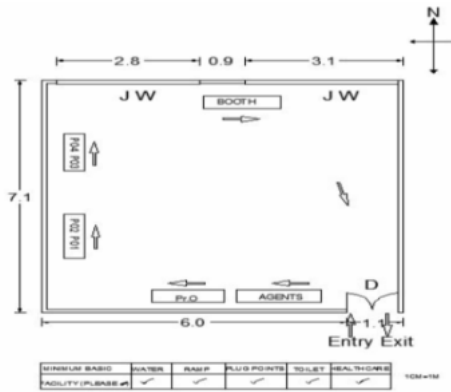

Google Map View

Polling Station Building Front View

Polling Station Front View

Cad View

Key MAP View

1 பெயர் : அமலஜோஸ் தந்தை பெயர் : ஜோசப் வீட்டு எண் : 1-9 வயது : 44 பாலினம் : ஆண்	TAU2539245 Photo is available	2 பெயர் : மேரிசுபிதா கணவர் பெயர் : அமலஜோஸ் வீட்டு எண் : 1-9 வயது : 43 பாலினம் : பெண்	TAU2539302 Photo is available	3 பெயர் : செல்வராஜ் தந்தை பெயர் : தங்கராஜ் வீட்டு எண் : 4 வயது : 56 பாலினம் : ஆண்	TAU4325957 Photo is available
4 பெயர் : ஜெயராமன் தந்தை பெயர் : கிருஷ்ணன் வீட்டு எண் : 4 வயது : 56 பாலினம் : ஆண்	TAU3853231 Photo is available	5 பெயர் : பானுமதி தந்தை பெயர் : ராஜேந்திரன் வீட்டு எண் : 4 வயது : 55 பாலினம் : பெண்	TAU4325981 Photo is available	6 பெயர் : ராஜேஷ் தந்தை பெயர் : ராஜ் வீட்டு எண் : 4 வயது : 48 பாலினம் : ஆண்	TAU4325965 Photo is available
7 பெயர் : தினகரன் தந்தை பெயர் : அழகர் வீட்டு எண் : 4 வயது : 42 பாலினம் : ஆண்	TAU4325692 Photo is available	8 பெயர் : கருப்பசாமி தந்தை பெயர் : செல்லையா வீட்டு எண் : 4 வயது : 40 பாலினம் : ஆண்	TAU4325759 Photo is available	9 பெயர் : சங்கர் தந்தை பெயர் : செல்வராஜ் வீட்டு எண் : 4 வயது : 40 பாலினம் : ஆண்	TAU4069779 Photo is available
10 பெயர் : சிவக்குமார் தந்தை பெயர் : செல்வராஜ் வீட்டு எண் : 4 வயது : 39 பாலினம் : ஆண்	TAU4325940 Photo is available	11 பெயர் : ராமசந்திரன் தந்தை பெயர் : போஸ் வீட்டு எண் : 4 வயது : 38 பாலினம் : ஆண்	TAU4325742 Photo is available	12 பெயர் : அமலா கணவர் பெயர் : தாமரை செல்வன் வீட்டு எண் : 4 வயது : 37 பாலினம் : பெண்	TAU4325908 Photo is available
13 பெயர் : முனியாண்டி தந்தை பெயர் : ராதாகிருஷ்ணன் வீட்டு எண் : 4 வயது : 37 பாலினம் : ஆண்	TAU2946754 Photo is available	14 பெயர் : காமாட்சி கணவர் பெயர் : முருகன் வீட்டு எண் : 4 வயது : 34 பாலினம் : பெண்	TAU3616869 Photo is available	15 பெயர் : தினேஷ் பாபு தந்தை பெயர் : தக்ஷணாமூர்த்தி வீட்டு எண் : 4 வயது : 32 பாலினம் : ஆண்	TAU3616877 Photo is available
16 பெயர் : தாரணி தந்தை பெயர் : சிவகுமார் வீட்டு எண் : 4 வயது : 31 பாலினம் : பெண்	TAU4325932 Photo is available	17 பெயர் : அஸ்வினி தந்தை பெயர் : அனந்தன் வீட்டு எண் : 4 வயது : 30 பாலினம் : பெண்	TAU4326021 Photo is available	18 பெயர் : அஞ்சலி தந்தை பெயர் : ராமசந்திரன் வீட்டு எண் : 4 வயது : 30 பாலினம் : பெண்	TAU4325734 Photo is available
19 பெயர் : காயத்திரி கணவர் பெயர் : ரவிக்குமார் வீட்டு எண் : 4 வயது : 30 பாலினம் : பெண்	TAU3853223 Photo is available	20 பெயர் : சாம் ஆப்ரஹாம் தந்தை பெயர் : வேளாங்கண்ணி வீட்டு எண் : 4 வயது : 29 பாலினம் : ஆண்	TAU4325924 Photo is available	21 பெயர் : கரண் குமார் தந்தை பெயர் : குமரேசன் வீட்டு எண் : 4 வயது : 29 பாலினம் : ஆண்	TAU4325916 Photo is available
22 பெயர் : பிரேம்குமார் தந்தை பெயர் : முருகன் வீட்டு எண் : 4-49 வயது : 36 பாலினம் : ஆண்	TAU0549139 Photo is available	23 பெயர் : நந்தகோபால் தந்தை பெயர் : ரங்கநாதபிள்ளை வீட்டு எண் : 4-55 வயது : 58 பாலினம் : ஆண்	TAU0525402 Photo is available	24 பெயர் : சுகந்தி தந்தை பெயர் : நந்தகோபால் வீட்டு எண் : 4-55 வயது : 33 பாலினம் : பெண்	TAU0525410 Photo is available
25 பெயர் : கண்ணேஸ்வரன் தந்தை பெயர் : முத்தையா வீட்டு எண் : 4-83 வயது : 49 பாலினம் : ஆண்	TAU0525071 Photo is available	26 பெயர் : சுகித்ரா கணவர் பெயர் : கண்ணேஸ்வரன் வீட்டு எண் : 4-83 வயது : 43 பாலினம் : பெண்	TAU0525089 Photo is available	27 பெயர் : ராமதாஸ் தந்தை பெயர் : கார்மேகம் வீட்டு எண் : 4-86 வயது : 47 பாலினம் : ஆண்	TAU0525295 Photo is available
28 பெயர் : சுகாதா தந்தை பெயர் : வீரபத்திரன் வீட்டு எண் : 4-88 வயது : 39 பாலினம் : பெண்	TAU0549022 Photo is available	29 பெயர் : செளந்தர்யா தந்தை பெயர் : கண்ணன் வீட்டு எண் : 4-89 வயது : 34 பாலினம் : பெண்	TAU0549220 Photo is available	# 30 பெயர் : விஜயகுமார் தந்தை பெயர் : கபாலி வீட்டு எண் : 4-97 வயது : 34 பாலினம் : ஆண்	TAU0525378 Photo is available