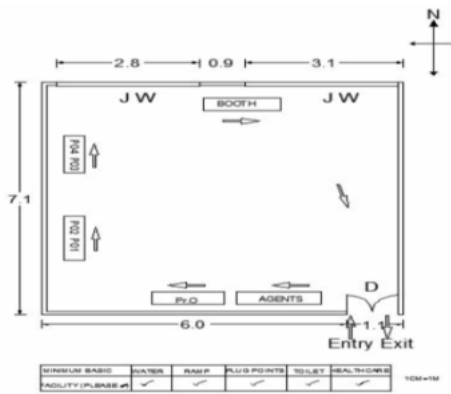

Google Map View

Polling Station Building Front View

Polling Station Front View

Cad View

Key MAP View

1 பெயர் : நரேந்திரன் தந்தை பெயர்: புருஷோத்தமன் வீட்டு எண் : 1 வயது : 46 பாலினம் : ஆண்	TAU4699252 Photo is available	2 பெயர் : ராஜசேகர் தந்தை பெயர்: காசிராஜன் வீட்டு எண் : 1 வயது : 43 பாலினம் : ஆண்	TAU4699294 Photo is available	3 பெயர் : பரமேஸ்வரி தந்தை பெயர்: சந்திரன் வீட்டு எண் : 1 வயது : 38 பாலினம் : பெண்	TAU0607432 Photo is available
4 பெயர் : பிரபு தந்தை பெயர்: பரசுராமன் வீட்டு எண் : 1 வயது : 38 பாலினம் : ஆண்	TAU4699286 Photo is available	5 பெயர் : ஜகத்குமார் ச தந்தை பெயர்: சந்திரன் ம வீட்டு எண் : 1 வயது : 34 பாலினம் : ஆண்	TAU0607929 Photo is available	6 பெயர் : கார்த்திக் தந்தை பெயர்: சேகர் வீட்டு எண் : 1 வயது : 29 பாலினம் : ஆண்	TAU4699237 Photo is available
7 பெயர் : மேத்யூ -- தந்தை பெயர்: ஸ்டீபன் -- வீட்டு எண் : 1-54 வயது : 75 பாலினம் : ஆண்	TAU0550160 Photo is available	8 பெயர் : சுகுமார் தந்தை பெயர்: சுப்ரமணியன் வீட்டு எண் : 1-165 வயது : 60 பாலினம் : ஆண்	TAU0526913 Photo is available	9 பெயர் : அ அருள் பிரான்சிஸ் தந்தை பெயர்: ஆரோக்கியஅலெக்ஸாண்டர் வீட்டு எண் : 2/70, வயது : 23 பாலினம் : ஆண்	TAU6466171 Photo is available
10 பெயர் : பா பிரசன்னா வெங்கடேஷ் தாயின் பெயர்: புவனேஸ்வரி பாலாஜி வீட்டு எண் : 3/357 ஏ ஜீ1, வயது : 26 பாலினம் : ஆண்	TAU6491401 Photo is available	11 பெயர் : ராஜேஷ்வரி கணவர் பெயர்: சுவாமிநாதன் வீட்டு எண் : 4/318 வயது : 44 பாலினம் : பெண்	TAU5869086 Photo is available	12 பெயர் : மணிகண்டன் தந்தை பெயர்: கோவிந்தராஜ் வீட்டு எண் : 4/331 வயது : 26 பாலினம் : ஆண்	TAU6383137 Photo is available
13 பெயர் : பார்வதி கணவர் பெயர்: பாலசுப்ரமணியன் வீட்டு எண் : 4/361 வயது : 65 பாலினம் : பெண்	TAU5091376 Photo is available	14 பெயர் : தவமணி கணவர் பெயர்: ராதாகிருஷ்ணன் வீட்டு எண் : 5 வயது : 70 பாலினம் : பெண்	TAU3617032 Photo is available	15 பெயர் : பாலு தந்தை பெயர்: முனுசாமி வீட்டு எண் : 5 வயது : 69 பாலினம் : ஆண்	TAU4326146 Photo is available
16 பெயர் : மல்லிகா கணவர் பெயர்: ராஜாராம் வீட்டு எண் : 5 வயது : 68 பாலினம் : பெண்	TAU3475845 Photo is available	17 பெயர் : சின்னதுரை தந்தை பெயர்: கணேசன் வீட்டு எண் : 5 வயது : 64 பாலினம் : ஆண்	TAU2946960 Photo is available	18 பெயர் : மோணி தந்தை பெயர்: முத்துசுவாமி வீட்டு எண் : 5 வயது : 62 பாலினம் : ஆண்	TAU2947026 Photo is available
19 பெயர் : கிருஷ்ணமூர்த்தி தந்தை பெயர்: ராமுடு வீட்டு எண் : 5 வயது : 62 பாலினம் : பெண்	TAU4326211 Photo is available	20 பெயர் : பிரபாகரன் தந்தை பெயர்: ராமச்சதிரன் வீட்டு எண் : 5 வயது : 61 பாலினம் : ஆண்	TAU3475738 Photo is available	21 பெயர் : கணகரத்தினம் கணவர் பெயர்: துரைராஜ் வீட்டு எண் : 5 வயது : 60 பாலினம் : பெண்	TAU4326088 Photo is available
22 பெயர் : ஜெயா கணவர் பெயர்: மணி வீட்டு எண் : 5 வயது : 58 பாலினம் : பெண்	TAU2947018 Photo is available	23 பெயர் : செல்லதுரை தந்தை பெயர்: நடராஜன் வீட்டு எண் : 5 வயது : 55 பாலினம் : ஆண்	TAU3853264 Photo is available	24 பெயர் : விஜயன் தந்தை பெயர்: மணி வீட்டு எண் : 5 வயது : 51 பாலினம் : ஆண்	TAU4326062 Photo is available
25 பெயர் : மாரியப்பன் தந்தை பெயர்: கருப்பசாமி வீட்டு எண் : 5 வயது : 50 பாலினம் : ஆண்	TAU2947257 Photo is available	26 பெயர் : செல்வம் தந்தை பெயர்: வேலு வீட்டு எண் : 5 வயது : 48 பாலினம் : ஆண்	TAU3616950 Photo is available	27 பெயர் : சுந்திரி கணவர் பெயர்: குமார் வீட்டு எண் : 5 வயது : 47 பாலினம் : பெண்	TAU4326161 Photo is available
28 பெயர் : ரமா தந்தை பெயர்: மாரியப்பன் வீட்டு எண் : 5 வயது : 46 பாலினம் : பெண்	TAU2947067 Photo is available	#2 29 பெயர் : ச சமதி கணவர் பெயர்: சுரேஷ்பாபு வீட்டு எண் : 5 வயது : 45 பாலினம் : பெண்	TAU3475829 Photo is available	30 பெயர் : சூரியகலா கணவர் பெயர்: விஜயராமன் வீட்டு எண் : 5 வயது : 44 பாலினம் : பெண்	TAU3475852 Photo is available