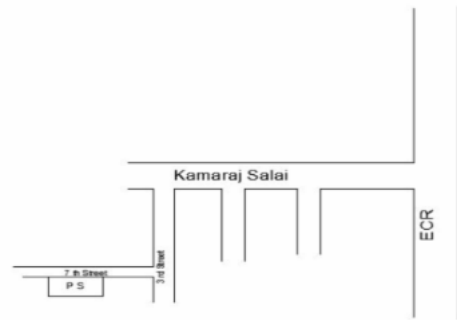

Google Map View

Polling Station Building Front View

Polling Station Front View

Cad View

Key MAP View

சட்டமன்றத் தொகுதியின் எண் மற்றும் பெயர் : 27-சோழிங்கநல்லூர்
பிரிவு எண் மற்றும் பெயர் 1-கொட்டிவாக்கம், வார்டு 183 இளங்கோ நகர் வடக்கு