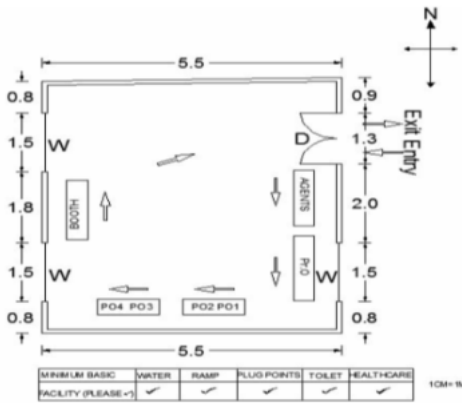

Google Map View

Polling Station Building Front View

Polling Station Front View

Cad View

Key MAP View

சட்டமன்றத் தொகுதியின் எண் மற்றும் பெயர் : 27-சோழிங்கநல்லூர்
பிரிவு எண் மற்றும் பெயர் 1-கொட்டிவாக்கம், வார்டு 183 இளங்கோ நகர் வடக்கு