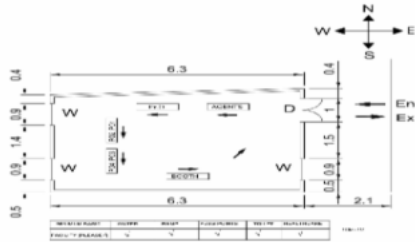

Google Map View

Polling Station Building Front View

Polling Station Front View

Cad View

Key MAP View

சட்டமன்றத் தொகுதியின் எண் மற்றும் பெயர் : 27-சோழிங்கநல்லூர் பிரிவு எண் மற்றும் பெயர் 1-புழுதிவாக்கம், வார்டு 169 ராஜாமணி தெரு