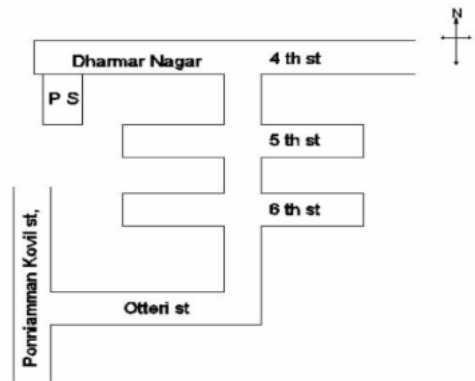

Google Map View

Polling Station Building Front View

Polling Station Front View

Cad View

Key MAP View

சட்டமன்றத் தொகுதியின் எண் மற்றும் பெயர் : 27-சோழிங்கநல்லூர் பிரிவு எண் மற்றும் பெயர் 1-புழுதிவாக்கம், வார்டு 169 ராஜாமணி தெரு