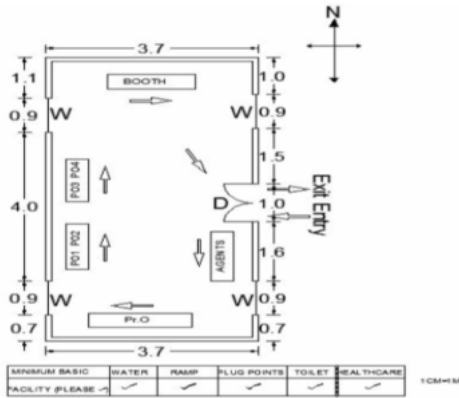

Google Map View

Polling Station Building Front View

Polling Station Front View

Cad View

Key MAP View

சட்டமன்றத் தொகுதியின் எண் மற்றும் பெயர் : 27-சோழிங்கநல்லூர் பிரிவு எண் மற்றும் பெயர் 1-பாலவாக்கம், வார்டு 185 அண்ணா சாலை