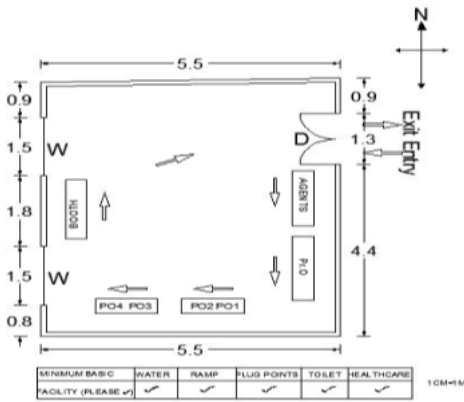

Google Map View

Polling Station Building Front View

Polling Station Front View

Cad View

Key MAP View

1 பெயர் : அல்லாபாகஷ் தந்தை பெயர்: பாட்ஷா வீட்டு எண் : 1 வயது : 77 பாலினம் : ஆண் Photo is available TAU2131217	2 பெயர் : ஜான் பாட்ஷா தந்தை பெயர்: ஜாரே ஜான் வீட்டு எண் : 1 வயது : 70 பாலினம் : ஆண் Photo is available TAU4701439	3 பெயர் : நவாஸ் காத்தூர் தந்தை பெயர்: முகமது அலி வீட்டு எண் : 1 வயது : 67 பாலினம் : ஆண் Photo is available TAU1511187
4 பெயர் : அமீதுல்லா தந்தை பெயர்: பாஷா வீட்டு எண் : 1 வயது : 53 பாலினம் : ஆண் Photo is available TAU4071205	5 பெயர் : ஹபிபுநிஷா கணவர் பெயர்: இஜாஸ்ரகமத்துல்லா வீட்டு எண் : 1 வயது : 36 பாலினம் : பெண் Photo is available TAU4071239	6 பெயர் : இஜாஸ் ரகமதுர்லாகான் தந்தை பெயர்: முகமது அலி வீட்டு எண் : 1 வயது : 36 பாலினம் : ஆண் Photo is available TAU4701447
7 பெயர் : தாரிக் ஜமில் கான் தந்தை பெயர்: முகமது அலி வீட்டு எண் : 1 வயது : 35 பாலினம் : ஆண் Photo is available TAU1510866	8 பெயர் : யாஸ்மீன் கணவர் பெயர்: மன்சூர் வீட்டு எண் : 1 வயது : 33 பாலினம் : பெண் Photo is available TAU3855103	9 பெயர் : ஆரிப்நிஷா கணவர் பெயர்: முகமதுதாகா வீட்டு எண் : 1 வயது : 32 பாலினம் : பெண் Photo is available TAU4329181
10 பெயர் : ஷமினா கணவர் பெயர்: கபூர் வீட்டு எண் : 1 வயது : 28 பாலினம் : பெண் Photo is available TAU4071072	11 பெயர் : ஜீனதீ கணவர் பெயர்: அய்யூப் வீட்டு எண் : 1-114 வயது : 70 பாலினம் : பெண் Photo is available EZZ5318993	12 பெயர் : ரகில்லா கணவர் பெயர்: அய்யூப் வீட்டு எண் : 1-114 வயது : 54 பாலினம் : பெண் Photo is available EZZ5319033
13 பெயர் : அய்யூப் தந்தை பெயர்: திலாபர்உசேன் வீட்டு எண் : 1-114 வயது : 53 பாலினம் : ஆண் Photo is available EZZ5319041	14 பெயர் : சையத் தஸ்தகீர் தந்தை பெயர்: சையது யூசுப் வீட்டு எண் : 1-138 வயது : 78 பாலினம் : ஆண் Photo is available TAU1510742	15 பெயர் : முகமது அலி தந்தை பெயர்: ரஹ்மத்துல்லா வீட்டு எண் : 1-138 வயது : 69 பாலினம் : ஆண் Photo is available TAU1511492
16 பெயர் : யூசுப் தந்தை பெயர்: தஸ்தகீர் வீட்டு எண் : 1-138 வயது : 47 பாலினம் : ஆண் Photo is available TAU1090786	17 பெயர் : ஷக்கிலா கணவர் பெயர்: தஸ்தகீர் வீட்டு எண் : 1-138 வயது : 43 பாலினம் : பெண் Photo is available TAU1090737	18 பெயர் : இர்பான் பாஷா தந்தை பெயர்: சந்த் பாஷா வீட்டு எண் : 1/138 வயது : 40 பாலினம் : ஆண் Photo is available TAU6591671
19 பெயர் : சையத் முஹம்மத் சக்காப் தந்தை பெயர்: சையத் ஹசைனி பீரான் வீட்டு எண் : 1/139 வயது : 64 பாலினம் : ஆண் Photo is available TAU6196877	20 பெயர் : சையதா பஷீருன்னி சாதஷீம் கணவர் பெயர்: கையத் முஹம்மத் சக்காப் வீட்டு எண் : 1/139 வயது : 62 பாலினம் : பெண் Photo is available TAU6196703	21 பெயர் : சமீனா கணவர் பெயர்: அப்துல் கதிர் ஜீலானி வீட்டு எண் : 1/144ஏ வயது : 38 பாலினம் : பெண் Photo is available TAU6991483
22 பெயர் : ஜாக்கிராமோசினா கணவர் பெயர்: முகமது சித்திக் வீட்டு எண் : 1-146 வயது : 41 பாலினம் : பெண் Photo is available EZZ0265785	23 பெயர் : சாதிக்பாட்ஷா தந்தை பெயர்: அமீர் வீட்டு எண் : 1-147B வயது : 43 பாலினம் : ஆண் Photo is available EZZ0249144	24 பெயர் : பரஸ்மல் தந்தை பெயர்: லும்பாராம் வீட்டு எண் : 1-153 வயது : 58 பாலினம் : ஆண் Photo is available TAU2132108
25 பெயர் : சந்தோக் கணவர் பெயர்: பரஸ்மல் வீட்டு எண் : 1-153 வயது : 55 பாலினம் : பெண் Photo is available TAU2132579	26 பெயர் : அனுஷா கணவர் பெயர்: புகழேந்தி வீட்டு எண் : 2-25 வயது : 41 பாலினம் : பெண் Photo is available TAU2132009	27 பெயர் : ஷெரின் பானு அதாஉர் ரஹ்மான் கணவர் பெயர்: அத்தாவுர் ரஹ்மான் வீட்டு எண் : 2/186 வயது : 48 பாலினம் : பெண் Photo is available TAU6870679
28 பெயர் : ரேவதி கணவர் பெயர்: இராஜா வீட்டு எண் : 3 வயது : 52 பாலினம் : பெண் Photo is available TAU2543924	29 பெயர் : ஆனந்தன் தந்தை பெயர்: முனுசாமி வீட்டு எண் : 3 வயது : 48 பாலினம் : ஆண் Photo is available TAU2543874	30 பெயர் : சந்தியா கணவர் பெயர்: ஆனந்தன் வீட்டு எண் : 3 வயது : 43 பாலினம் : பெண் Photo is available TAU2543882