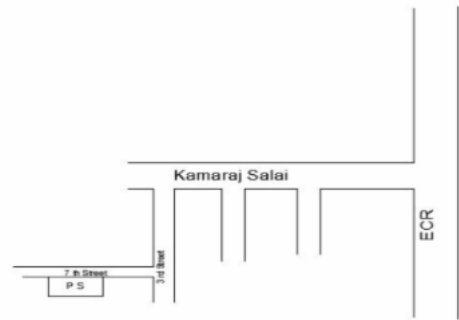

Google Map View

Polling Station Building Front View

Polling Station Front View

Cad View

Key MAP View

1 பெயர் : அல்லாபாகஷ் தந்தை பெயர்: பாட்ஷா வீட்டு எண் : 1 வயது : 77 பாலினம் : ஆண் Photo is available TAU2131217	2 பெயர் : ஜான் பாட்ஷா தந்தை பெயர்: ஜாரே ஜான் வீட்டு எண் : 1 வயது : 70 பாலினம் : ஆண் Photo is available TAU4701439	3 பெயர் : நவாஸ் காத்தூர் தந்தை பெயர்: முகமது அலி வீட்டு எண் : 1 வயது : 67 பாலினம் : ஆண் Photo is available TAU1511187
4 பெயர் : அமீதுல்லா தந்தை பெயர்: பாஷா வீட்டு எண் : 1 வயது : 53 பாலினம் : ஆண் Photo is available TAU4071205	5 பெயர் : ஹபிபுநிஷா கணவர் பெயர்: இஜாஸ்ரகமத்துல்லா வீட்டு எண் : 1 வயது : 36 பாலினம் : பெண் Photo is available TAU4071239	6 பெயர் : இஜாஸ் ரகமதுர்லாகான் தந்தை பெயர்: முகமது அலி வீட்டு எண் : 1 வயது : 36 பாலினம் : ஆண் Photo is available TAU4701447
7 பெயர் : தாரிக் ஜமில் கான் தந்தை பெயர்: முகமது அலி வீட்டு எண் : 1 வயது : 35 பாலினம் : ஆண் Photo is available TAU1510866	8 பெயர் : யாஸ்மீன் கணவர் பெயர்: மன்சூர் வீட்டு எண் : 1 வயது : 33 பாலினம் : பெண் Photo is available TAU3855103	9 பெயர் : ஆரிப்நிஷா கணவர் பெயர்: முகமதுதாகா வீட்டு எண் : 1 வயது : 32 பாலினம் : பெண் Photo is available TAU4329181
10 பெயர் : ஷமினா கணவர் பெயர்: கபூர் வீட்டு எண் : 1 வயது : 28 பாலினம் : பெண் Photo is available TAU4071072	11 பெயர் : ஜீனதீ கணவர் பெயர்: அய்யூப் வீட்டு எண் : 1-114 வயது : 70 பாலினம் : பெண் Photo is available EZZ5318993	12 பெயர் : ரகில்லா கணவர் பெயர்: அய்யூப் வீட்டு எண் : 1-114 வயது : 54 பாலினம் : பெண் Photo is available EZZ5319033
13 பெயர் : அய்யூப் தந்தை பெயர்: திலாபர்உசேன் வீட்டு எண் : 1-114 வயது : 53 பாலினம் : ஆண் Photo is available EZZ5319041	14 பெயர் : சையத் தஸ்தகீர் தந்தை பெயர்: சையது யூசுப் வீட்டு எண் : 1-138 வயது : 78 பாலினம் : ஆண் Photo is available TAU1510742	15 பெயர் : முகமது அலி தந்தை பெயர்: ரஹ்மத்துல்லா வீட்டு எண் : 1-138 வயது : 69 பாலினம் : ஆண் Photo is available TAU1511492
16 பெயர் : யூசுப் தந்தை பெயர்: தஸ்தகீர் வீட்டு எண் : 1-138 வயது : 47 பாலினம் : ஆண் Photo is available TAU1090786	17 பெயர் : ஷக்கிலா கணவர் பெயர்: தஸ்தகீர் வீட்டு எண் : 1-138 வயது : 43 பாலினம் : பெண் Photo is available TAU1090737	18 பெயர் : இர்பான் பாஷா தந்தை பெயர்: சந்த் பாஷா வீட்டு எண் : 1/138 வயது : 40 பாலினம் : ஆண் Photo is available TAU6591671
19 பெயர் : சையத் முஹம்மத் சக்காப் தந்தை பெயர்: சையத் ஹசைனி பீரான் வீட்டு எண் : 1/139 வயது : 64 பாலினம் : ஆண் Photo is available TAU6196877	20 பெயர் : சையதா பஷீருன்னி சாதஷீம் கணவர் பெயர்: கையத் முஹம்மத் சக்காப் வீட்டு எண் : 1/139 வயது : 62 பாலினம் : பெண் Photo is available TAU6196703	21 பெயர் : சமீனா கணவர் பெயர்: அப்துல் கதிர் ஜீலானி வீட்டு எண் : 1/144ஏ வயது : 38 பாலினம் : பெண் Photo is available TAU6991483
22 பெயர் : ஜாக்கிராமோசினா கணவர் பெயர்: முகமது சித்திக் வீட்டு எண் : 1-146 வயது : 41 பாலினம் : பெண் Photo is available EZZ0265785	23 பெயர் : சாதிக்பாட்ஷா தந்தை பெயர்: அமீர் வீட்டு எண் : 1-147B வயது : 43 பாலினம் : ஆண் Photo is available EZZ0249144	24 பெயர் : பரஸ்மல் தந்தை பெயர்: லும்பாராம் வீட்டு எண் : 1-153 வயது : 58 பாலினம் : ஆண் Photo is available TAU2132108
25 பெயர் : சந்தோக் கணவர் பெயர்: பரஸ்மல் வீட்டு எண் : 1-153 வயது : 55 பாலினம் : பெண் Photo is available TAU2132579	26 பெயர் : அனுஷா கணவர் பெயர்: புகழேந்தி வீட்டு எண் : 2-25 வயது : 41 பாலினம் : பெண் Photo is available TAU2132009	27 பெயர் : ஷெரின் பானு அதாஉர் ரஹ்மான் கணவர் பெயர்: அத்தாவுர் ரஹ்மான் வீட்டு எண் : 2/186 வயது : 48 பாலினம் : பெண் Photo is available TAU6870679
28 பெயர் : ரேவதி கணவர் பெயர்: இராஜா வீட்டு எண் : 3 வயது : 52 பாலினம் : பெண் Photo is available TAU2543924	29 பெயர் : ஆனந்தன் தந்தை பெயர்: முனுசாமி வீட்டு எண் : 3 வயது : 48 பாலினம் : ஆண் Photo is available TAU2543874	30 பெயர் : சந்தியா கணவர் பெயர்: ஆனந்தன் வீட்டு எண் : 3 வயது : 43 பாலினம் : பெண் Photo is available TAU2543882