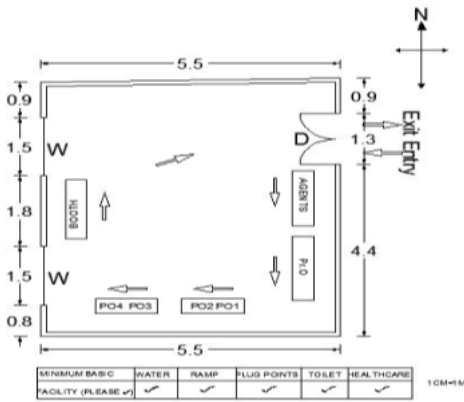

Google Map View

Polling Station Building Front View

Polling Station Front View

Cad View

Key MAP View

1 பெயர் : ரவிசந்திரன் தந்தை பெயர்: முத்து வீட்டு எண் : 242 வயது : 67 பாலினம் : ஆண்	TAU0550475 Photo is available	2 பெயர் : ஹேமலதா கணவர் பெயர்: ரவிசந்திரன் வீட்டு எண் : 242 வயது : 60 பாலினம் : பெண்	TAU5461983 Photo is available	3 பெயர் : அசோகப்பிரசன்னா தந்தை பெயர்: ரவிசந்திரன் வீட்டு எண் : 242 வயது : 36 பாலினம் : ஆண்	TAU0550483 Photo is available
4 பெயர் : ஹார்லின்விவேக் தந்தை பெயர்: மாணிக்கவாசகம் வீட்டு எண் : 243 வயது : 46 பாலினம் : ஆண்	FYL9955899 Photo is available	5 பெயர் : நவந்தம் கணவர் பெயர்: ஞானமூர்த்தி வீட்டு எண் : 246 வயது : 77 பாலினம் : பெண்	TAU5461991 Photo is available	6 பெயர் : கோமதி கணவர் பெயர்: தீபக் வீட்டு எண் : 246 வயது : 32 பாலினம் : பெண்	TAU6574263 Photo is available
7 பெயர் : பிரபாகரன் தந்தை பெயர்: அன்பழகன் வீட்டு எண் : 246ஏ வயது : 26 பாலினம் : ஆண்	TAU5020870 Photo is available	8 பெயர் : உமாமகேஸ்வரன் தந்தை பெயர்: அன்பழகன் வீட்டு எண் : 246ஏ வயது : 21 பாலினம் : ஆண்	TAU6664593 Photo is available	9 பெயர் : இராமதாஸ் தந்தை பெயர்: கேசவன் வீட்டு எண் : 247 வயது : 83 பாலினம் : ஆண்	TAU5462007 Photo is available
10 பெயர் : வெங்கடேசன் தந்தை பெயர்: இராமதாஸ் வீட்டு எண் : 247 வயது : 58 பாலினம் : ஆண்	TAU5462015 Photo is available	11 பெயர் : தழிழ் செல்வி கணவர் பெயர்: வெங்கடேசன் வீட்டு எண் : 247 வயது : 48 பாலினம் : பெண்	EZZ0242297 Photo is available	12 பெயர் : எட்வின் ராஜ் தந்தை பெயர்: ஜேம்ஸ் அற்புதராஜ் வீட்டு எண் : 247 வயது : 34 பாலினம் : ஆண்	TAU0527200 Photo is available
13 பெயர் : ஹேமலதா தந்தை பெயர்: வெங்கடேசன் வீட்டு எண் : 247 வயது : 27 பாலினம் : பெண்	TAU4700522 Photo is available	14 பெயர் : ஸ்வர்ணா லதா வீ வெங்கடேசன் தந்தை பெயர்: வெங்கடேசன் வீட்டு எண் : 247 வயது : 22 பாலினம் : பெண்	TAU6556476 Photo is available	15 பெயர் : ஜேம்ஸ் அற்புதராஜ் தந்தை பெயர்: சந்தியாகு வீட்டு எண் : 247A வயது : 65 பாலினம் : ஆண்	TAU5462023 Photo is available
16 பெயர் : ஆரோக்கியமேரி கணவர் பெயர்: ஜேம்ஸ் அற்புதராஜ் வீட்டு எண் : 247A வயது : 63 பாலினம் : பெண்	TAU5462031 Photo is available	17 பெயர் : ராமு தந்தை பெயர்: கோபால் வீட்டு எண் : 248 வயது : 58 பாலினம் : ஆண்	TAU0550376 Photo is available	18 பெயர் : சிவப்பிரியா கணவர் பெயர்: கார்த்திகேயன் வீட்டு எண் : 248 வயது : 55 பாலினம் : பெண்	TAU0526772 Photo is available
19 பெயர் : கார்த்திகேயன் தந்தை பெயர்: ராஜேந்திரசிங் வீட்டு எண் : 248 வயது : 51 பாலினம் : ஆண்	TAU0549824 Photo is available	20 பெயர் : லட்சுமி கணவர் பெயர்: ராமு வீட்டு எண் : 248 வயது : 46 பாலினம் : பெண்	TAU0549816 Photo is available	# 21 பெயர் : ரெஜீவபாரதி தந்தை பெயர்: ரெங்கையா வீட்டு எண் : 248 வயது : 22 பாலினம் : ஆண்	TAU6383269 Photo is available
22 பெயர் : பெரிய சக்திவேல் தந்தை பெயர்: ராமு வீட்டு எண் : 248ஏ வயது : 27 பாலினம் : ஆண்	TAU4862835 Photo is available	23 பெயர் : ஜெயா வைஷ்ணவி தேவி கார்த்திகேயன் தந்தை பெயர்: கார்த்திகேயன் தந்தை வீட்டு எண் : 248 சி வயது : 21 பாலினம் : பெண்	TAU6566327 Photo is available	24 பெயர் : குப்பம்மாள் கணவர் பெயர்: ராஜீ வீட்டு எண் : 249 வயது : 55 பாலினம் : பெண்	TAU5462056 Photo is available
25 பெயர் : கார்த்திக் தந்தை பெயர்: ராஜீ வீட்டு எண் : 249 வயது : 38 பாலினம் : ஆண்	EZZ0248591 Photo is available	26 பெயர் : கலியமூர்த்தி தந்தை பெயர்: துரை மாணிக்கம் வீட்டு எண் : 250 வயது : 53 பாலினம் : ஆண்	TAU4700449 Photo is available	27 பெயர் : ஆர்த்தி கணவர் பெயர்: கலியமூர்த்தி வீட்டு எண் : 250 வயது : 45 பாலினம் : பெண்	TAU4700498 Photo is available
28 பெயர் : நாகபூசனம் கணவர் பெயர்: முருகன் வீட்டு எண் : 251 வயது : 54 பாலினம் : பெண்	TAU1508381 Photo is available	29 பெயர் : நாகராஜன் தந்தை பெயர்: புருஷோத்தமன் வீட்டு எண் : 251 வயது : 50 பாலினம் : ஆண்	TAU0550368 Photo is available	30 பெயர் : புருஷோத்தமன் தந்தை பெயர்: அங்கமுத்து வீட்டு எண் : 251 வயது : 50 பாலினம் : ஆண்	TAU1508506 Photo is available