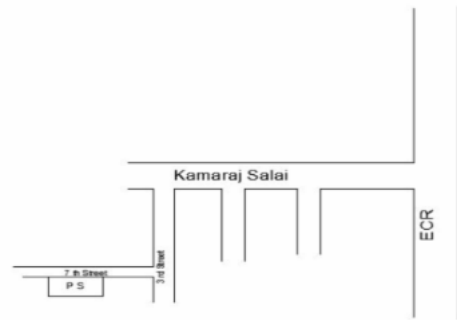

Key MAP View