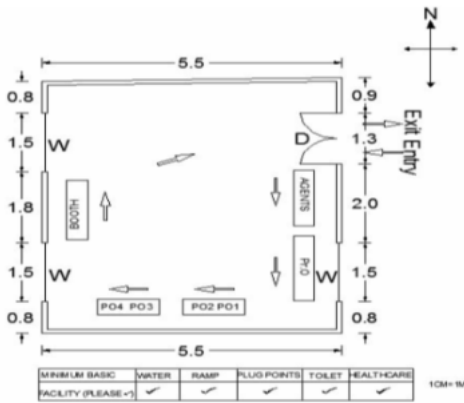

Google Map View

Polling Station Building Front View

Polling Station Front View

Cad View

Key MAP View

1 பெயர் : பிரமநாயகம் தந்தை பெயர்: சங்கரலிங்கம் வீட்டு எண் : 2 வயது : 70 பாலினம் : ஆண் Photo is available	TAU3621794	2 பெயர் : உஷா குமார் கணவர் பெயர்: தகப்பன் திசை வீட்டு எண் : 2 வயது : 65 பாலினம் : பெண் Photo is available	TAU3622008	3 பெயர் : சரஸ்வதி கணவர் பெயர்: பிரமநாயகம் வீட்டு எண் : 2 வயது : 63 பாலினம் : பெண் Photo is available	TAU3621802
4 பெயர் : பிரேமா கணவர் பெயர்: கனபதி வீட்டு எண் : 2 வயது : 57 பாலினம் : பெண் Photo is available	TAU3342565	5 பெயர் : ஜீவா கணவர் பெயர்: ஸ்டான்லி வீட்டு எண் : 2 வயது : 57 பாலினம் : பெண் Photo is available	TAU3342821	6 பெயர் : உமாமகேஷ்வரி கணவர் பெயர்: குருமூர்த்தி வீட்டு எண் : 2 வயது : 55 பாலினம் : பெண் Photo is available	TAU3622032
7 பெயர் : மோகன்ராஜ் தந்தை பெயர்: முத்து வீட்டு எண் : 2 வயது : 54 பாலினம் : ஆண் Photo is available	TAU3622057	8 பெயர் : மினி ஸ்மிதன் கணவர் பெயர்: ஸ்மிதன் குமார் வீட்டு எண் : 2 வயது : 51 பாலினம் : பெண் Photo is available	TAU4701959	9 பெயர் : லட்சுமி கணவர் பெயர்: ராமர் தமிழ்ச்செல்வம் வீட்டு எண் : 2 வயது : 49 பாலினம் : பெண் Photo is available	TAU3621836
10 பெயர் : மகேஷ்வரி கணவர் பெயர்: மோகன்ராஜ் வீட்டு எண் : 2 வயது : 47 பாலினம் : பெண் Photo is available	TAU3622073	11 பெயர் : கரோலின் எசுந்மா கணவர் பெயர்: பஞ்சாரஸ் வீட்டு எண் : 2 வயது : 41 பாலினம் : பெண் Photo is available	TAU3342540	12 பெயர் : சித்ரா தந்தை பெயர்: இராஜேந்திரன் வீட்டு எண் : 2 வயது : 36 பாலினம் : பெண் Photo is available	TAU3622024
13 பெயர் : கிரேசி தந்தை பெயர்: ஸ்டான்லி வீட்டு எண் : 2 வயது : 35 பாலினம் : பெண் Photo is available	TAU3342813	14 பெயர் : விக்டர் தந்தை பெயர்: ஸ்டான்லி வீட்டு எண் : 2 வயது : 33 பாலினம் : ஆண் Photo is available	TAU3343043	15 பெயர் : செல்வ கணேஷ் தந்தை பெயர்: சாத்தையா தமிழ்ச்செல்வம் வீட்டு எண் : 2 வயது : 29 பாலினம் : ஆண் Photo is available	TAU3621844
16 பெயர் : அஜித் கணவர் பெயர்: வீரப்பன் வீட்டு எண் : 2 வயது : 29 பாலினம் : பெண் Photo is available	TAU4330502	17 பெயர் : கிருஷ்ணவேணி தந்தை பெயர்: ராமர் வீட்டு எண் : 2 வயது : 28 பாலினம் : பெண் Photo is available	TAU3621828	18 பெயர் : உமாபதி தந்தை பெயர்: வேதாந்தம் வீட்டு எண் : 2-247 வயது : 60 பாலினம் : ஆண் Photo is available	TAU1512714
19 பெயர் : கீதா கணவர் பெயர்: உமாபதி வீட்டு எண் : 2-247 வயது : 51 பாலினம் : பெண் Photo is available	TAU1513639	20 பெயர் : சாதிக்குல் வஹத் தாயின் பெயர்: செல்வி வீட்டு எண் : 2-247ஏ வயது : 36 பாலினம் : ஆண் Photo is available	TAU5031604	21 பெயர் : சீனிவாசன் தந்தை பெயர்: கோவிந்தன் வீட்டு எண் : 2-248 வயது : 60 பாலினம் : ஆண் Photo is available	TAU1511906
22 பெயர் : பனிக் குமார் தந்தை பெயர்: சோமராஜ் வீட்டு எண் : 2-248 வயது : 57 பாலினம் : ஆண் Photo is available	TAU1513175	23 பெயர் : லதா கணவர் பெயர்: சீனிவாசன் வீட்டு எண் : 2-248 வயது : 51 பாலினம் : பெண் Photo is available	TAU1514520	24 பெயர் : லலிதா கணவர் பெயர்: அன்பு மணி வீட்டு எண் : 2-248 வயது : 40 பாலினம் : பெண் Photo is available	TAU3621851
25 பெயர் : டில்லி பாபு ஆசிகான் தந்தை பெயர்: அண்ணாமலை வீட்டு எண் : 2/253 வயது : 53 பாலினம் : ஆண் Photo is available	TAU5457932	26 பெயர் : சரளா கணவர் பெயர்: மகாதேவன் வீட்டு எண் : 2-253 வயது : 42 பாலினம் : பெண் Photo is available	TAU2955946	27 பெயர் : தியாகு தந்தை பெயர்: ரவி வீட்டு எண் : 2/253 வயது : 31 பாலினம் : ஆண் Photo is available	YPE1234178
28 பெயர் : ஜாய்ஸ் டில்லிபாபு தந்தை பெயர்: டில்லிபாபு வீட்டு எண் : 2/253 வயது : 25 பாலினம் : பெண் Photo is available	TAU7104300	29 பெயர் : ஆபிதுநிசா மொய்னுதீன் கணவர் பெயர்: மொய்னுதீன் வீட்டு எண் : 2/254 A வயது : 66 பாலினம் : பெண் Photo is available	TAU6251086	30 பெயர் : லெளரீ மேரி ஏ தந்தை பெயர்: ஆபேல் ராஜ் பி ம் வீட்டு எண் : 2/254 ஏ வயது : 25 பாலினம் : பெண் Photo is available	TAU6721278