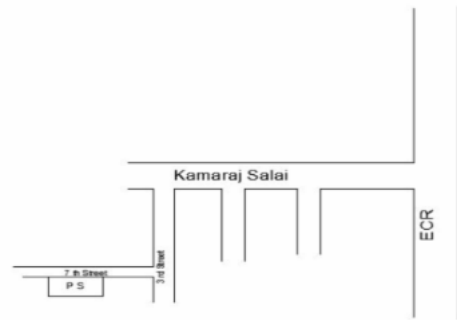

Google Map View

Polling Station Building Front View

Polling Station Front View

Cad View

Key MAP View

1 பெயர் : பிரமநாயகம் தந்தை பெயர்: சங்கரலிங்கம் வீட்டு எண் : 2 வயது : 70 பாலினம் : ஆண் Photo is available	TAU3621794	2 பெயர் : உஷா குமார் கணவர் பெயர்: தகப்பன் திசை வீட்டு எண் : 2 வயது : 65 பாலினம் : பெண் Photo is available	TAU3622008	3 பெயர் : சரஸ்வதி கணவர் பெயர்: பிரமநாயகம் வீட்டு எண் : 2 வயது : 63 பாலினம் : பெண் Photo is available	TAU3621802
4 பெயர் : பிரேமா கணவர் பெயர்: கனபதி வீட்டு எண் : 2 வயது : 57 பாலினம் : பெண் Photo is available	TAU3342565	5 பெயர் : ஜீவா கணவர் பெயர்: ஸ்டான்லி வீட்டு எண் : 2 வயது : 57 பாலினம் : பெண் Photo is available	TAU3342821	6 பெயர் : உமாமகேஷ்வரி கணவர் பெயர்: குருமூர்த்தி வீட்டு எண் : 2 வயது : 55 பாலினம் : பெண் Photo is available	TAU3622032
7 பெயர் : மோகன்ராஜ் தந்தை பெயர்: முத்து வீட்டு எண் : 2 வயது : 54 பாலினம் : ஆண் Photo is available	TAU3622057	8 பெயர் : மினி ஸ்மிதன் கணவர் பெயர்: ஸ்மிதன் குமார் வீட்டு எண் : 2 வயது : 51 பாலினம் : பெண் Photo is available	TAU4701959	9 பெயர் : லட்சுமி கணவர் பெயர்: ராமர் தமிழ்ச்செல்வம் வீட்டு எண் : 2 வயது : 49 பாலினம் : பெண் Photo is available	TAU3621836
10 பெயர் : மகேஷ்வரி கணவர் பெயர்: மோகன்ராஜ் வீட்டு எண் : 2 வயது : 47 பாலினம் : பெண் Photo is available	TAU3622073	11 பெயர் : கரோலின் எசுந்மா கணவர் பெயர்: பஞ்சாரஸ் வீட்டு எண் : 2 வயது : 41 பாலினம் : பெண் Photo is available	TAU3342540	12 பெயர் : சித்ரா தந்தை பெயர்: இராஜேந்திரன் வீட்டு எண் : 2 வயது : 36 பாலினம் : பெண் Photo is available	TAU3622024
13 பெயர் : கிரேசி தந்தை பெயர்: ஸ்டான்லி வீட்டு எண் : 2 வயது : 35 பாலினம் : பெண் Photo is available	TAU3342813	14 பெயர் : விக்டர் தந்தை பெயர்: ஸ்டான்லி வீட்டு எண் : 2 வயது : 33 பாலினம் : ஆண் Photo is available	TAU3343043	15 பெயர் : செல்வ கணேஷ் தந்தை பெயர்: சாத்தையா தமிழ்ச்செல்வம் வீட்டு எண் : 2 வயது : 29 பாலினம் : ஆண் Photo is available	TAU3621844
16 பெயர் : அஜித் கணவர் பெயர்: வீரப்பன் வீட்டு எண் : 2 வயது : 29 பாலினம் : பெண் Photo is available	TAU4330502	17 பெயர் : கிருஷ்ணவேணி தந்தை பெயர்: ராமர் வீட்டு எண் : 2 வயது : 28 பாலினம் : பெண் Photo is available	TAU3621828	18 பெயர் : உமாபதி தந்தை பெயர்: வேதாந்தம் வீட்டு எண் : 2-247 வயது : 60 பாலினம் : ஆண் Photo is available	TAU1512714
19 பெயர் : கீதா கணவர் பெயர்: உமாபதி வீட்டு எண் : 2-247 வயது : 51 பாலினம் : பெண் Photo is available	TAU1513639	20 பெயர் : சாதிக்குல் வஹத் தாயின் பெயர்: செல்வி வீட்டு எண் : 2-247ஏ வயது : 36 பாலினம் : ஆண் Photo is available	TAU5031604	21 பெயர் : சீனிவாசன் தந்தை பெயர்: கோவிந்தன் வீட்டு எண் : 2-248 வயது : 60 பாலினம் : ஆண் Photo is available	TAU1511906
22 பெயர் : பனிக் குமார் தந்தை பெயர்: சோமராஜ் வீட்டு எண் : 2-248 வயது : 57 பாலினம் : ஆண் Photo is available	TAU1513175	23 பெயர் : லதா கணவர் பெயர்: சீனிவாசன் வீட்டு எண் : 2-248 வயது : 51 பாலினம் : பெண் Photo is available	TAU1514520	24 பெயர் : லலிதா கணவர் பெயர்: அன்பு மணி வீட்டு எண் : 2-248 வயது : 40 பாலினம் : பெண் Photo is available	TAU3621851
25 பெயர் : டில்லி பாபு ஆசிகான் தந்தை பெயர்: அண்ணாமலை வீட்டு எண் : 2/253 வயது : 53 பாலினம் : ஆண் Photo is available	TAU5457932	26 பெயர் : சரளா கணவர் பெயர்: மகாதேவன் வீட்டு எண் : 2-253 வயது : 42 பாலினம் : பெண் Photo is available	TAU2955946	27 பெயர் : தியாகு தந்தை பெயர்: ரவி வீட்டு எண் : 2/253 வயது : 31 பாலினம் : ஆண் Photo is available	YPE1234178
28 பெயர் : ஜாய்ஸ் டில்லிபாபு தந்தை பெயர்: டில்லிபாபு வீட்டு எண் : 2/253 வயது : 25 பாலினம் : பெண் Photo is available	TAU7104300	29 பெயர் : ஆபிதுநிசா மொய்னுதீன் கணவர் பெயர்: மொய்னுதீன் வீட்டு எண் : 2/254 A வயது : 66 பாலினம் : பெண் Photo is available	TAU6251086	30 பெயர் : லெளரீ மேரி ஏ தந்தை பெயர்: ஆபேல் ராஜ் பி ம் வீட்டு எண் : 2/254 ஏ வயது : 25 பாலினம் : பெண் Photo is available	TAU6721278