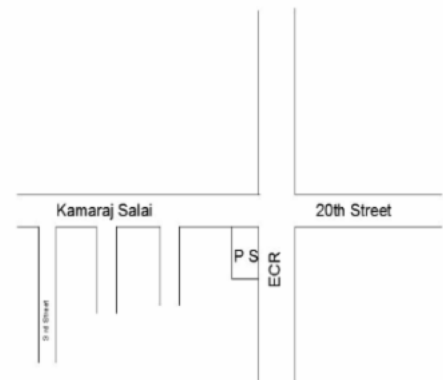

Key MAP View