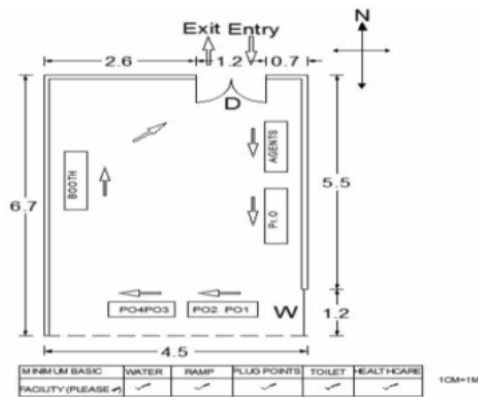

Google Map View

Polling Station Building Front View

Polling Station Front View

Cad View

Key MAP View

1 பெயர் : ரூபாவதி கணவர் பெயர் : அருளாநந்தம் வீட்டு எண் : 1 வயது : 73 பாலினம் : பெண்	TAU2134203 Photo is available	2 பெயர் : மொய்தீன் தந்தை பெயர் : ஜாப்பர் வீட்டு எண் : 1 வயது : 60 பாலினம் : ஆண்	TAU2956183 Photo is available	3 பெயர் : அப்துல்காதர் தந்தை பெயர் : முஸ்தபா வீட்டு எண் : 2 வயது : 53 பாலினம் : ஆண்	TAU3856176 Photo is available
4 பெயர் : ஷோபனா கா தந்தை பெயர் : கார்த்தி வீட்டு எண் : 2/48 வயது : 33 பாலினம் : பெண்	TAU3856200 Photo is available	5 பெயர் : அப்துல் வாஹப் தந்தை பெயர் : நையினா முகமது வீட்டு எண் : 2-128 வயது : 50 பாலினம் : ஆண்	TAU1515238 Photo is available	6 பெயர் : ஏகாம்பரம் தந்தை பெயர் : மாணிக்கம் வீட்டு எண் : 2-209 வயது : 69 பாலினம் : ஆண்	TAU0552240 Photo is available
7 பெயர் : ஜோதி கணவர் பெயர் : ஏகாம்பரம் வீட்டு எண் : 2-209 வயது : 58 பாலினம் : பெண்	TAU0552257 Photo is available	8 பெயர் : நசியா பார்த்திமா தந்தை பெயர் : சுல்லதன் வீட்டு எண் : 2/234a வயது : 28 பாலினம் : ஆண்	TAU4333522 Photo is available	9 பெயர் : சித்திகாமரியம் கணவர் பெயர் : அகமது கபீர் வீட்டு எண் : 2-274 வயது : 54 பாலினம் : பெண்	TAU3622131 Photo is available
10 பெயர் : முகம்மது பாத்து கணவர் பெயர் : அப்துல் சமது வீட்டு எண் : 3 வயது : 79 பாலினம் : பெண்	TAU0116525 Photo is available	11 பெயர் : அமிதாபி கணவர் பெயர் : சான்பாஷா வீட்டு எண் : 3 வயது : 77 பாலினம் : பெண்	TAU0116608 Photo is available	12 பெயர் : பாண்டியன் தந்தை பெயர் : மைகல் வீட்டு எண் : 3 வயது : 77 பாலினம் : ஆண்	TAU4071635 Photo is available
13 பெயர் : சீனிவாசன் தந்தை பெயர் : ரங்கசாமி வீட்டு எண் : 3 வயது : 74 பாலினம் : ஆண்	TAU0116566 Photo is available	14 பெயர் : மதிவாணன் தந்தை பெயர் : குப்புசாமி வீட்டு எண் : 3 வயது : 69 பாலினம் : ஆண்	TAU4330775 Photo is available	15 பெயர் : சௌந்தராஜன் தந்தை பெயர் : வைத்தியலிங்கம் வீட்டு எண் : 3 வயது : 69 பாலினம் : ஆண்	TAU3856622 Photo is available
16 பெயர் : முகம்மது அலிபா தந்தை பெயர் : தமீன் மரைக்காயர் வீட்டு எண் : 3 வயது : 65 பாலினம் : ஆண்	TAU0116582 Photo is available	17 பெயர் : எலிசபத் கணவர் பெயர் : பிரிதிவிராஜ் வீட்டு எண் : 3 வயது : 64 பாலினம் : பெண்	TAU2956860 Photo is available	18 பெயர் : ஜெயக்கொடி கணவர் பெயர் : சந்திரமோகன் வீட்டு எண் : 3 வயது : 63 பாலினம் : பெண்	TAU4071932 Photo is available
19 பெயர் : சந்திரா கணவர் பெயர் : மதிவாணன் வீட்டு எண் : 3 வயது : 63 பாலினம் : பெண்	TAU4330783 Photo is available	20 பெயர் : கற்பகம் கணவர் பெயர் : மொய்தீன் வீட்டு எண் : 3 வயது : 62 பாலினம் : பெண்	TAU2956480 Photo is available	21 பெயர் : அப்துல்காதர் தந்தை பெயர் : கசாலி வீட்டு எண் : 3 வயது : 57 பாலினம் : ஆண்	TAU4330890 Photo is available
22 பெயர் : கிரி தந்தை பெயர் : ஜெகதீசன் வீட்டு எண் : 3 வயது : 57 பாலினம் : ஆண்	TAU4071965 Photo is available	23 பெயர் : வெங்கடேஸ்வரன் தந்தை பெயர் : லக்ஷ்மணன் வீட்டு எண் : 3 வயது : 56 பாலினம் : ஆண்	TAU4330940 Photo is available	24 பெயர் : சரபுரிஸா பிவி கணவர் பெயர் : சகுபர் அலி வீட்டு எண் : 3 வயது : 56 பாலினம் : பெண்	TAU0116533 Photo is available
25 பெயர் : சங்கர் ச தந்தை பெயர் : சுப்பிரமணியம் ச வீட்டு எண் : 3 வயது : 56 பாலினம் : ஆண்	TAU4072013 Photo is available	26 பெயர் : சதிஷ்குமார் தந்தை பெயர் : சீனிவாசன் வீட்டு எண் : 3 வயது : 55 பாலினம் : ஆண்	TAU0116558 Photo is available	27 பெயர் : கண்ணகி கணவர் பெயர் : கிரி வீட்டு எண் : 3 வயது : 55 பாலினம் : பெண்	TAU4071577 Photo is available
28 பெயர் : ஜாகீர் உசேன் தந்தை பெயர் : பகிர்தீன் வீட்டு எண் : 3 வயது : 55 பாலினம் : ஆண்	TAU4331211 Photo is available	29 பெயர் : ஜெயந்தி கணவர் பெயர் : ஏழுமலை வீட்டு எண் : 3 வயது : 54 பாலினம் : பெண்	TAU3856564 Photo is available	30 பெயர் : குமார் தந்தை பெயர் : செந்துரபாண்டியன் வீட்டு எண் : 3 வயது : 53 பாலினம் : ஆண்	TAU4330833 Photo is available