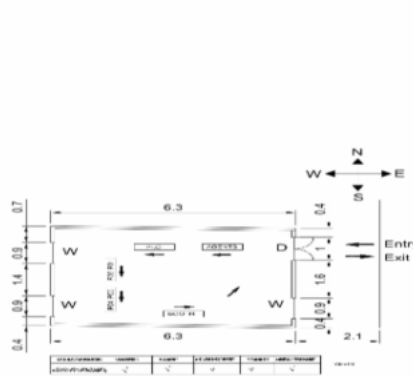

Google Map View

Polling Station Building Front View

Polling Station Front View

Cad View

Key MAP View

சட்டமன்றத் தொகுதியின் எண் மற்றும் பெயர் : 27-சோழிங்கநல்லூர்
பிரிவு எண் மற்றும் பெயர் 1-புழுதிவாக்கம், வார்டு 169 புழுதிவாக்கம் மெயின் ரோடு