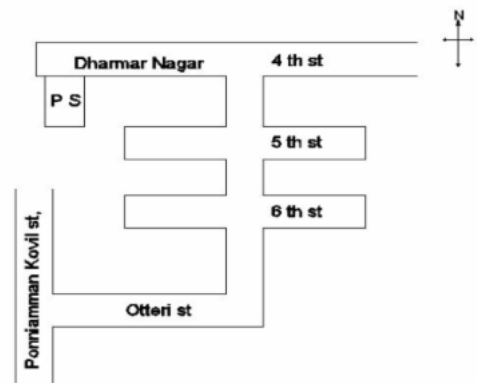

Google Map View

Polling Station Building Front View

Polling Station Front View

Cad View

Key MAP View

சட்டமன்றத் தொகுதியின் எண் மற்றும் பெயர் : 27-சோழிங்கநல்லூர்
பிரிவு எண் மற்றும் பெயர் 1-புழுதிவாக்கம், வார்டு 169 புழுதிவாக்கம் மெயின் ரோடு