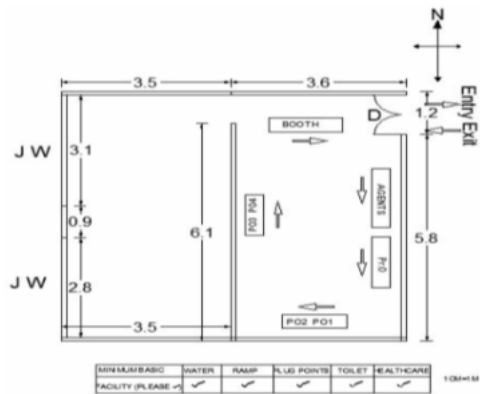

Nazri Naksha

Google Map View

Polling Station Building Front View

Polling Station Front View

Cad View

Key MAP View

1 பெயர் : சுகண்யா தந்தை பெயர்: பரமசிவம் வீட்டு எண் : 1 வயது : 30 பாலினம் : பெண்	TAU2957363 Photo is available	2 பெயர் : கணேஷ்குமார் தந்தை பெயர்: கருப்பையா வீட்டு எண் : 3 வயது : 65 பாலினம் : ஆண்	TAU1105261 Photo is available	3 பெயர் : சாந்தி கணவர் பெயர்: கணேஷ்குமார் வீட்டு எண் : 3 வயது : 53 பாலினம் : பெண்	TAU1516699 Photo is available
4 பெயர் : ஆலியா ச கணவர் பெயர்: அப்துல் சத்தார் வீட்டு எண் : 3 வயது : 45 பாலினம் : பெண்	TAU4072229 Photo is available	5 பெயர் : தனலட்சுமி கணவர் பெயர்: சீனிவாசன் வீட்டு எண் : 3 வயது : 43 பாலினம் : பெண்	TAU4702858 Photo is available	6 பெயர் : சதீஷ்குமார் தந்தை பெயர்: முத்துகுமார் வீட்டு எண் : 3 வயது : 37 பாலினம் : ஆண்	TAU1517036 Photo is available
7 பெயர் : ரம்யா கணவர் பெயர்: செந்தில் குமார் வீட்டு எண் : 3 வயது : 37 பாலினம் : பெண்	TAU4702874 Photo is available	8 பெயர் : சாய்வரதராஜன் தந்தை பெயர்: டில்லி பாட்சா வீட்டு எண் : 3 வயது : 36 பாலினம் : ஆண்	TAU4331690 Photo is available	S 9 பெயர் : மணிகண்டன் ஹரிதாஸ் தந்தை பெயர்: பா.க. ஹரிதாஸ் வீட்டு எண் : 3-83 வயது : 46 பாலினம் : ஆண்	TAU1516541 Photo is available
10 பெயர் : ஆனந்தராமன் ந தந்தை பெயர்: நடராஜன் வீட்டு எண் : 3/145 வயது : 52 பாலினம் : ஆண்	TAU1521830 Photo is available	11 பெயர் : கனிமொழி கணவர் பெயர்: ஆனந்தராமன் வீட்டு எண் : 3 /145 வயது : 46 பாலினம் : பெண்	TAU3859873 Photo is available	12 பெயர் : சுஷானா பாத்திமா தந்தை பெயர்: ஷாஜதா வீட்டு எண் : 3/155 வயது : 25 பாலினம் : பெண்	TAU6075535 Photo is available
13 பெயர் : கவிதா கணவர் பெயர்: நாகேந்தரன் வீட்டு எண் : 3/158 வயது : 46 பாலினம் : பெண்	TAU1105188 Photo is available	14 பெயர் : அப்துல் வகாப் தந்தை பெயர்: ஜமாலுதீன் வீட்டு எண் : 3-165 வயது : 66 பாலினம் : ஆண்	TAU0550848 Photo is available	15 பெயர் : ஷாலினி தந்தை பெயர்: ரவிசேகர் வீட்டு எண் : 3 /166 டி வயது : 31 பாலினம் : பெண்	TAU2556132 Photo is available
16 பெயர் : காரோல் தந்தை பெயர்: ஹ்யூபர்ட் வில்லியம் வீட்டு எண் : 3/173 வயது : 21 பாலினம் : பெண்	TAU6717599 Photo is available	17 பெயர் : நரேன் தந்தை பெயர்: அருணாசலம் வீட்டு எண் : 3-175 வயது : 43 பாலினம் : ஆண்	TAU1105238 Photo is available	18 பெயர் : தீபக் தந்தை பெயர்: நடராஜன் வீட்டு எண் : 3-175 வயது : 36 பாலினம் : ஆண்	TAU2135788 Photo is available
19 பெயர் : ஹரி பிரசாத் கணேஷ் குமார் தந்தை பெயர்: கணேஷ் குமார் கருப்பையா வீட்டு எண் : 3/175 வயது : 29 பாலினம் : ஆண்	TAU6782098 Photo is available	20 பெயர் : பூநிதி தந்தை பெயர்: கணேஷ் குமார் வீட்டு எண் : 3/175 வயது : 27 பாலினம் : பெண்	TAU5027032 Photo is available	21 பெயர் : நிஷா.வி தந்தை பெயர்: வைத்தியலிங்க ராஜ் வீட்டு எண் : 3/175ஏ வயது : 36 பாலினம் : பெண்	TAU6717672 Photo is available
22 பெயர் : ஷாபிஅஹ்மத் தந்தை பெயர்: முகமது முஹைதீன் வீட்டு எண் : 3-176 வயது : 53 பாலினம் : ஆண்	TAU3856705 Photo is available	23 பெயர் : அஸ்மத் கணவர் பெயர்: ஷாபிஅஹ்மத் வீட்டு எண் : 3-176 வயது : 50 பாலினம் : பெண்	TAU3856697 Photo is available	24 பெயர் : அப்துல் கரீம் தந்தை பெயர்: செய்யது முகமது அலி வீட்டு எண் : 3/176 வயது : 49 பாலினம் : ஆண்	TAU5677547 Photo is available
25 பெயர் : முகமது உபைஸ் தந்தை பெயர்: சுலைமான் வீட்டு எண் : 3-176 வயது : 44 பாலினம் : ஆண்	TAU1516558 Photo is available	26 பெயர் : நூயத் உபைஸ் கணவர் பெயர்: முகமது உபைஸ் வீட்டு எண் : 3-176 வயது : 40 பாலினம் : பெண்	TAU1106970 Photo is available	27 பெயர் : சபானா கணவர் பெயர்: அப்துல் கரீம் வீட்டு எண் : 3/176 வயது : 37 பாலினம் : பெண்	TAU5720917 Photo is available
28 பெயர் : இஜாய்ஸ் அகமது தந்தை பெயர்: ஷேக் அப்துல்லா ஹக் வீட்டு எண் : 3-176 வயது : 35 பாலினம் : ஆண்	TAU0527697 Photo is available	29 பெயர் : இர்பானுதீன் தந்தை பெயர்: ஷாபிஅஹ்மத் வீட்டு எண் : 3-176 வயது : 29 பாலினம் : ஆண்	TAU3856689 Photo is available	30 பெயர் : சித்தி ஹாஜராஷா கணவர் பெயர்: இரஃபானுதீன் வீட்டு எண் : 3/176 வயது : 27 பாலினம் : பெண்	TAU6589196 Photo is available